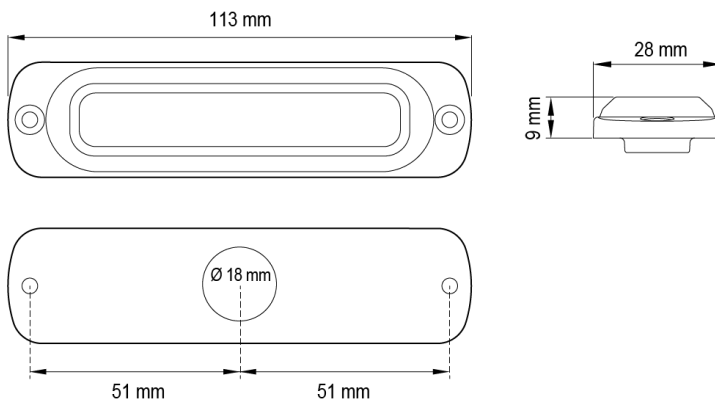

## Caractéristiques

CISPR 25	12V : CISPR 25 Class 4 - 24V : CISPR 25 Class 2
Couleur	Orange/blanc
Couleur lentille	Transparent
Degré-IP	IPX7
Dimensions	113 mm x 28 mm x 9 mm
ECE R65 Classe 1	Oui
EMC	EMC R10
EMC R10	Oui
Livré avec	Écrous de fixation, joint de montage, manuel
Longueur câble (m)	0,21 m
Modèle	Allongé

Montage	Montage en surface
Nombre de LEDs	6
Nombre de fonctions flash	28
Poids (kg)	0,14 Kg
Raccordement	Câble fin ouvert
Source lumineuse	LED
Synchronisable	Oui
Température d'opération	-30°C / +65°C
Tension	12V - 24V
À commander par	1