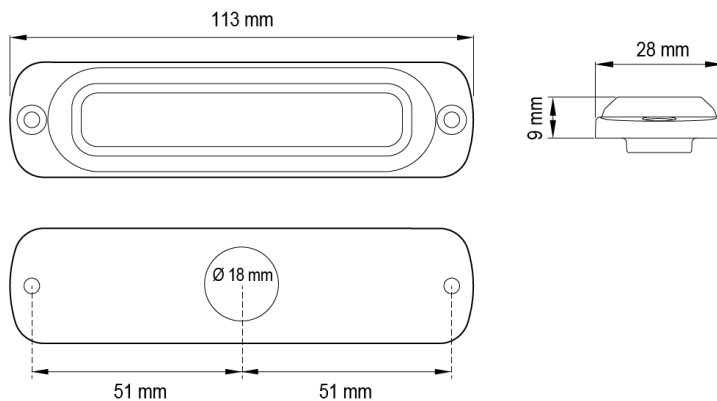

# FEUX FLASH À LED

ST6-O/C

Feu flash | LED | 6 LEDs | 12-24V | orange/blanc

EAN: 5414184019447

## Caractéristiques

CISPR 25	12V : CISPR 25 Class 4 - 24V : CISPR 25 Class 2	Montage	Montage en surface
Couleur	Orange/blanc	Nombre de LEDs	6
Couleur lentille	Transparent	Nombre de fonctions flash	28
Degrée-IP	IPX7	Poids (kg)	0,14 Kg
Dimensions	113 mm x 28 mm x 9 mm	Raccordement	Câble fin ouvert
ECE R65 Classe 1	Oui	Source lumineuse	LED
EMC	EMC R10	Synchronisable	Oui
EMC R10	Oui	Température d'opération	-30°C / +65°C
Livré avec	Écrous de fixation, joint de montage, manuel	Tension	12V - 24V
Longueur câble (m)	0,21 m	À commander par	1
Modèle	Allongé		