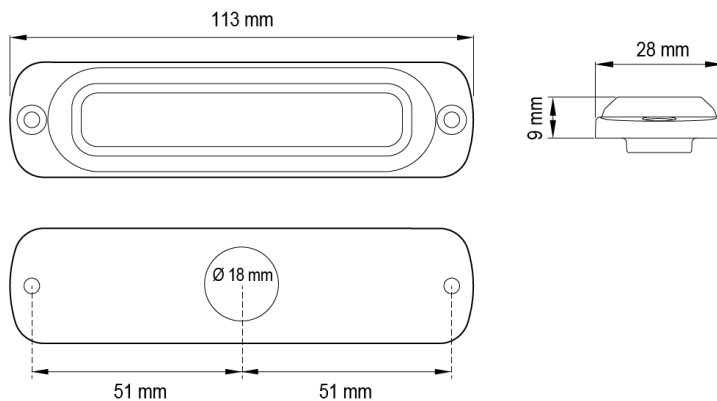

FEUX FLASH À LED

ST6-O/C

Feu flash | LED | 6 LEDs | 12-24V | orange/blanc

EAN: 5414184019447

Caractéristiques

CISPR 25	12V : CISPR 25 Class 4 - 24V : CISPR 25 Class 2	Montage	Montage en surface
Couleur	Orange/blanc	Nombre de LEDs	6
Couleur lentille	Transparent	Nombre de fonctions flash	28
Degrée-IP	IPX7	Poids (kg)	0,14 Kg
Dimensions	113 mm x 28 mm x 9 mm	Raccordement	Câble fin ouvert
ECE R65 Classe 1	Oui	Source lumineuse	LED
EMC	EMC R10	Synchronisable	Oui
EMC R10	Oui	Température d'opération	-30°C / +65°C
Livré avec	Écrous de fixation, joint de montage, manuel	Tension	12V - 24V
Longueur câble (m)	0,21 m	À commander par	1
Modèle	Allongé		