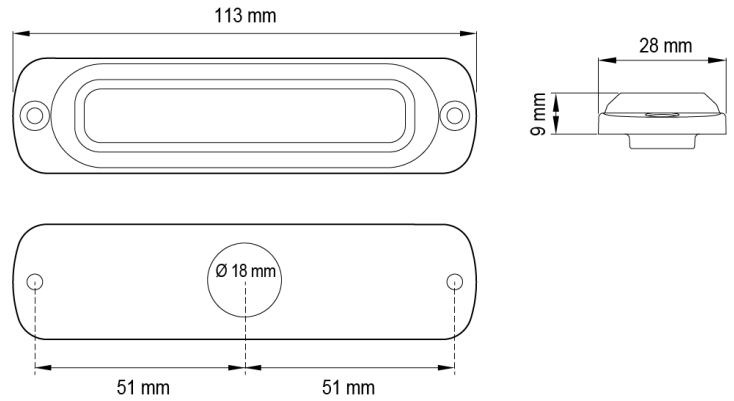

## Caractéristiques

CISPR 25	12V : CISPR 25 Class 4 - 24V : CISPR 25 Class 2	Montage	Montage en surface
Couleur	Orange/rouge	Nombre de LEDs	6
Couleur lentille	Transparent	Nombre de fonctions flash	28
Degrée-IP	IPX7	Poids (kg)	0,14 Kg
Dimensions	113 mm x 28 mm x 9 mm	Raccordement	Câble fin ouvert
ECE R65 Classe 1	Oui	Source lumineuse	LED
EMC	EMC R10	Synchronisable	Oui
EMC R10	Oui	Température d'opération	-30°C / +65°C
Livré avec	Écrous de fixation, joint de montage, manuel	Tension	12V - 24V
Longueur câble (m)	0,21 m	À commander par	1
Modèle	Allongé		