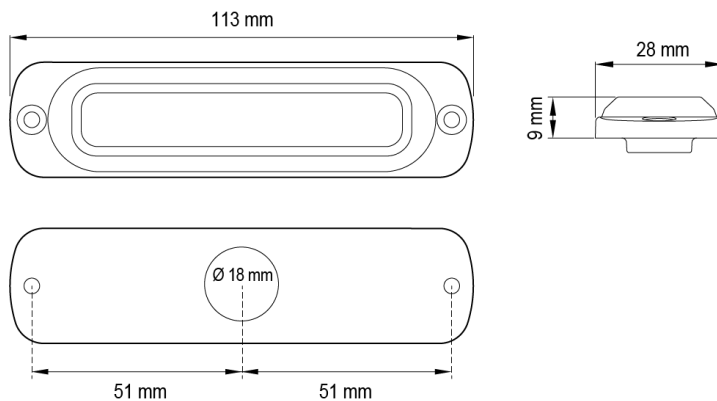

FEUX FLASH À LED

ST6-O/R

Feu flash | LED | 6 LEDs | 12-24V | orange/rood

EAN: 5414184019454

Caractéristiques

| | |
|--------------------|---|
| CISPR 25 | 12V : CISPR 25 Class 4 - 24V : CISPR 25 Class 2 |
| Couleur | Orange/rouge |
| Couleur lentille | Transparent |
| Degré-IP | IPX7 |
| Dimensions | 113 mm x 28 mm x 9 mm |
| ECE R65 Classe 1 | Oui |
| EMC | EMC R10 |
| EMC R10 | Oui |
| Livré avec | Écrous de fixation, joint de montage, manuel |
| Longueur câble (m) | 0,21 m |
| Modèle | Allongé |

| | |
|---------------------------|--------------------|
| Montage | Montage en surface |
| Nombre de LEDs | 6 |
| Nombre de fonctions flash | 28 |
| Poids (kg) | 0,14 Kg |
| Raccordement | Câble fin ouvert |
| Source lumineuse | LED |
| Synchronisable | Oui |
| Température d'opération | -30°C / +65°C |
| Tension | 12V - 24V |
| À commander par | 1 |