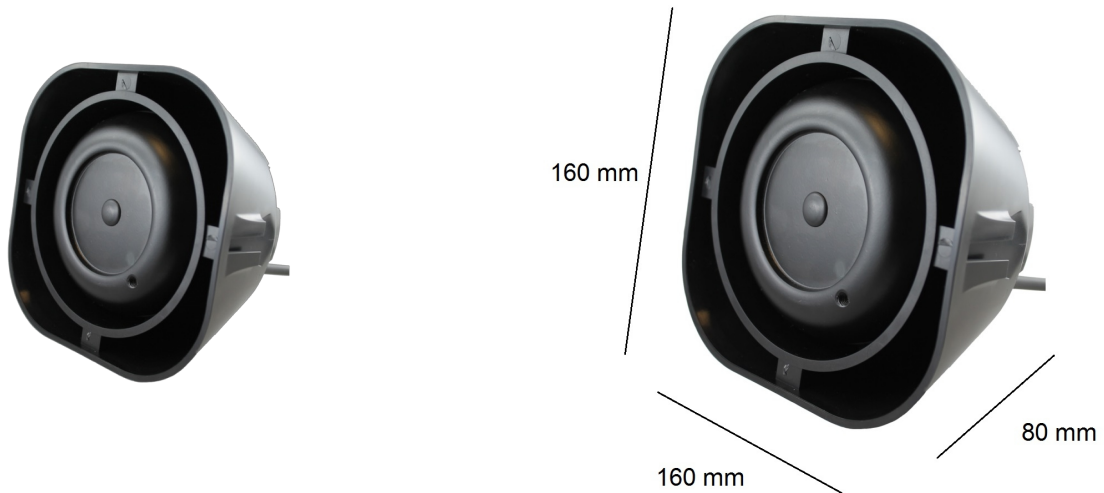

SIRÈNES ET HAUT-PARLEURS

HP150/3

Haut-parleur | 150 watt | 8 ohm | 115 dB

EAN: 5414184002159

Caractéristiques

Caractéristiques	Modèle plat, seulement 80 mm d'épaisseur !	Poids (kg)	2,4 Kg
Decibel	115 dB(A) à 3,5 m (en cas d'utilisation avec les sirènes KIT SPA, CCS4 LS et CCS8 LS)	Spécifications	8 ohm
Degré-IP	IP54	Type	Haut-parleur
Dimensions	160 mm x 160 mm x 80 mm	Watt	150 Watt
Montage	Encastré	À commander par	1