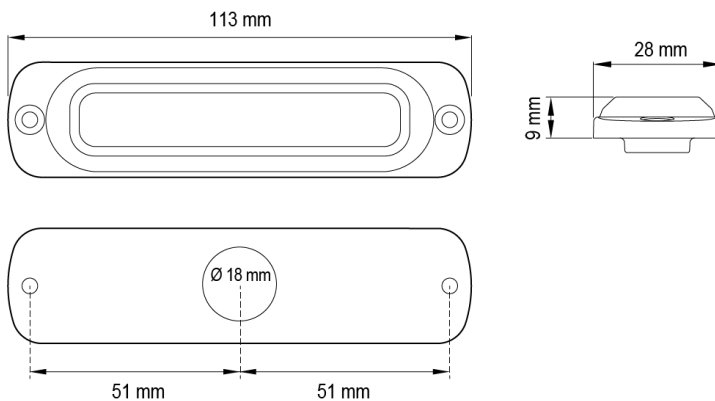

FEUX FLASH À LED

ST6-O/B

Feu flash | LED | 6 LEDs | 12-24V | orange/bleu

EAN: 5414184019430

Caractéristiques

CISPR 25	12V : CISPR 25 Class 4 - 24V : CISPR 25 Class 2
Couleur	Orange/bleu
Couleur lentille	Transparent
Degré-IP	IPX7
Dimensions	113 mm x 28 mm x 9 mm
ECE R65 Classe 1	Oui
EMC R10	Oui
Livré avec	Écrous de fixation, joint de montage, manuel
Longueur cable (m)	0,21 m
Modèle	Allongé
Montage	Montage en surface
Nombre de LEDs	12

Nombre de fonctions flash	28
Poids (kg)	0,14 Kg
Raccordement	Câble fin ouvert
Source lumineuse	LED
Synchronisable	Oui
Temperature d'opération	-30°C / +65°C
Tension	12V - 24V
À commander par	1