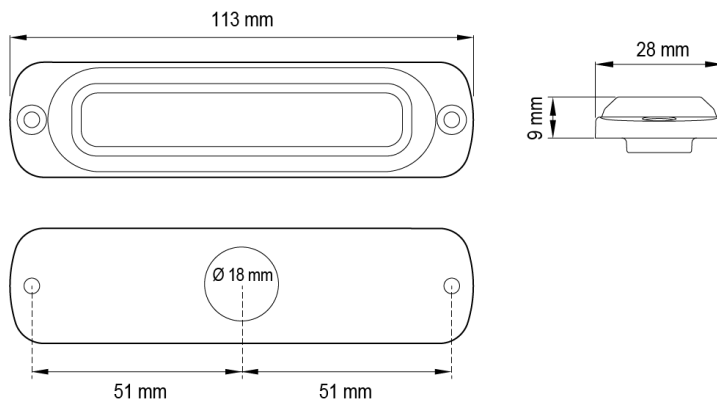

FEUX FLASH À LED

ST6-O/B

Feu flash | LED | 6 LEDs | 12-24V | orange/bleu

EAN: 5414184019430

Caractéristiques

CISPR 25	12V : CISPR 25 Class 4 - 24V : CISPR 25 Class 2
Couleur	Orange/bleu
Couleur lentille	Transparent
Degré-IP	IPX7
Dimensions	113 mm x 28 mm x 9 mm
ECE R65 Classe 1	Oui
EMC R10	Oui
Livré avec	Écrous de fixation, joint de montage, manuel
Longueur cable (m)	0,21 m
Modèle	Allongé
Montage	Montage en surface
Nombre de LEDs	12

Nombre de fonctions flash	28
Poids (kg)	0,14 Kg
Raccordement	Câble fin ouvert
Source lumineuse	LED
Synchronisable	Oui
Temperature d'opération	-30°C / +65°C
Tension	12V - 24V
À commander par	1