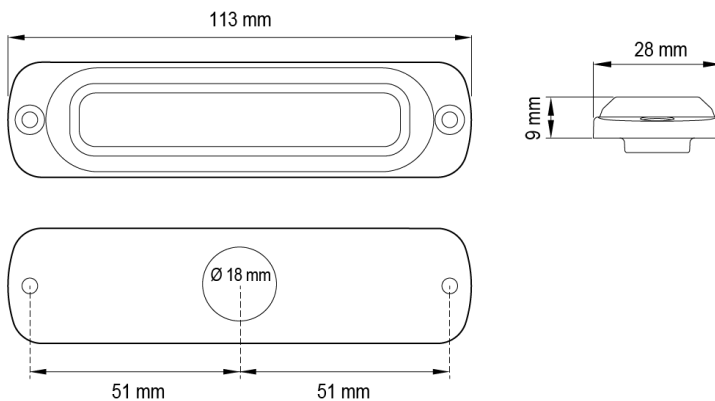

FEUX FLASH À LED

ST6-O/B

Feu flash | LED | 6 LEDs | 12-24V | orange/bleu

EAN: 5414184019430

Caractéristiques

| | |
|--------------------|---|
| CISPR 25 | 12V : CISPR 25 Class 4 - 24V : CISPR 25 Class 2 |
| Couleur | Orange/bleu |
| Couleur lentille | Transparent |
| Degré-IP | IPX7 |
| Dimensions | 113 mm x 28 mm x 9 mm |
| ECE R65 Classe 1 | Oui |
| EMC R10 | Oui |
| Livré avec | Écrous de fixation, joint de montage, manuel |
| Longueur cable (m) | 0,21 m |
| Modèle | Allongé |
| Montage | Montage en surface |
| Nombre de LEDs | 12 |

| | |
|---------------------------|------------------|
| Nombre de fonctions flash | 28 |
| Poids (kg) | 0,14 Kg |
| Raccordement | Câble fin ouvert |
| Source lumineuse | LED |
| Synchronisable | Oui |
| Temperature d'opération | -30°C / +65°C |
| Tension | 12V - 24V |
| À commander par | 1 |