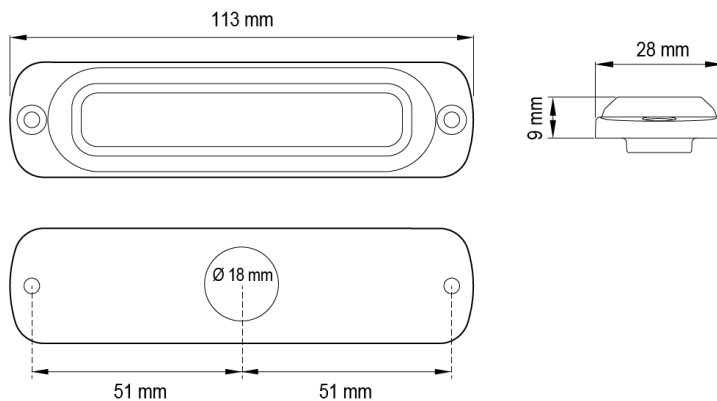

FEUX FLASH À LED

ST6-O/B

Feu flash | LED | 2x6 LEDs | 12-24V | orange/bleu

EAN: 5414184019430

Caractéristiques

Bon à savoir	Contient 6 LED de chaque couleur
CISPR 25	12V : CISPR 25 Class 4 - 24V : CISPR 25 Class 2
Couleur	Orange/bleu
Couleur lentille	Transparent
Degré-IP	IPX7
Dimensions	113 mm x 28 mm x 9 mm
ECE R65 Classe 1	Oui
EMC R10	Oui
Livré avec	Écrous de fixation, joint de montage, manuel
Longueur câble (m)	0,21 m
Modèle	Allongé
Montage	Montage en surface

Nombre de LEDs	12
Nombre de fonctions flash	28
Poids (kg)	0,14 Kg
Raccordement	Câble fin ouvert
Source lumineuse	LED
Synchronisable	Oui
Série	ST SUPER THIN
Température d'opération	-30°C / +65°C
Tension	12V - 24V
À commander par	1