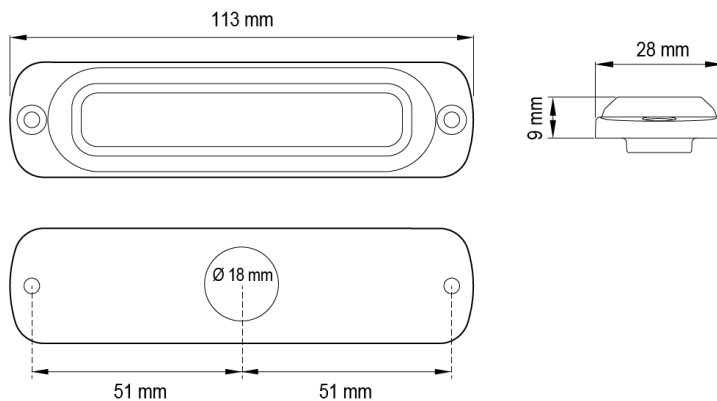

FEUX FLASH À LED

ST6-O/B

Feu flash | LED | 6 LEDs | 12-24V | orange/bleu

EAN: 5414184019430

Caractéristiques

CISPR 25	12V : CISPR 25 Class 4 - 24V : CISPR 25 Class 2
Couleur	Orange/bleu
Couleur lentille	Transparent
Degré-IP	IPX7
Dimensions	113 mm x 28 mm x 9 mm
ECE R65 Classe 1	Oui
EMC R10	Oui
Livré avec	Écrous de fixation, joint de montage, manuel
Longueur cable (m)	0,21 m
Modèle	Allongé
Montage	Montage en surface
Nombre de LEDs	12

Nombre de fonctions flash	28
Poids (kg)	0,14 Kg
Raccordement	Câble fin ouvert
Source lumineuse	LED
Synchronisable	Oui
Température d'opération	-30°C / +65°C
Tension	12V - 24V
À commander par	1