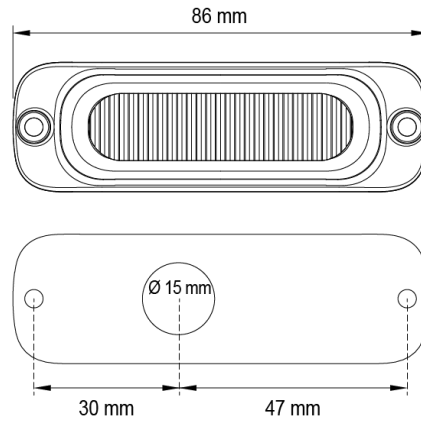

FEUX FLASH À LED

ST3-OR

Feu flash | LED | 3 LEDs | 12-24V | orange

EAN: 5414184019331

Caractéristiques

Couleur	Orange	Montage	Montage en surface
Couleur lentille	Transparent	Nombre de LEDs	3
Degré-IP	IPX8	Nombre de fonctions flash	16
Dimensions	86 mm x 27 mm x 10.6 mm	Poids (kg)	0,08 Kg
ECE R65 Classe 1	Oui	Raccordement	Câble fin ouvert
EMC	EMC R10	Source lumineuse	LED
EMC R10	Oui	Synchronisable	Oui
Livré avec	Écrous de fixation, joint de montage, manuel	Température d'opération	-30°C / +65°C
Longueur cable (m)	0,26 m	Tension	12V - 24V
Modèle	Allongé	À commander par	1