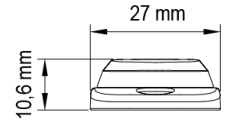

FEUX FLASH À LED

ST3-OR

Feu flash | LED | 3 LEDs | 12-24V | orange

EAN: 5414184019331

Caractéristiques

Couleur	Orange	Montage	Montage en surface
Couleur lentille	Transparent	Nombre de LEDs	3
Degré-IP	IPX8	Nombre de fonctions flash	16
Dimensions	86 mm x 27 mm x 10.6 mm	Poids (kg)	0,08 Kg
ECE R65 Classe 1	Oui	Raccordement	Câble fin ouvert
EMC	EMC R10	Source lumineuse	LED
EMC R10	Oui	Synchronisable	Oui
Livré avec	Écrous de fixation, joint de montage, manuel	Température d'opération	-30°C / +65°C
Longueur cable (m)	0,26 m	Tension	12V - 24V
Modèle	Allongé	À commander par	1