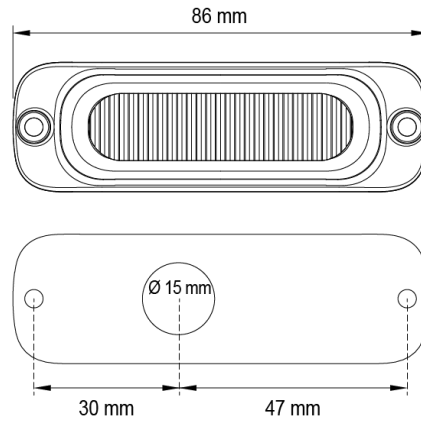

# FEUX FLASH À LED

ST3-OR

Feu flash | LED | 3 LEDs | 12-24V | orange

EAN: 5414184019331

## Caractéristiques

Couleur	Orange	Montage	Montage en surface
Couleur lentille	Transparent	Nombre de LEDs	3
Degré-IP	IPX8	Nombre de fonctions flash	16
Dimensions	86 mm x 27 mm x 10.6 mm	Poids (kg)	0,08 Kg
ECE R65 Classe 1	Oui	Raccordement	Câble fin ouvert
EMC	EMC R10	Source lumineuse	LED
EMC R10	Oui	Synchronisable	Oui
Livré avec	Écrous de fixation, joint de montage, manuel	Température d'opération	-30°C / +65°C
Longueur cable (m)	0,26 m	Tension	12V - 24V
Modèle	Allongé	À commander par	1