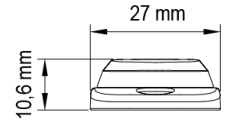

## Caractéristiques

Couleur	Bleu	Nombre de LEDs	3
Couleur lentille	Transparent	Nombre de fonctions flash	16
Degré-IP	IPX8	Poids (kg)	0,08 Kg
Dimensions	86 mm x 27 mm x 10.6 mm	Raccordement	Câble fin ouvert
ECE R65 Classe 1	Oui	Source lumineuse	LED
EMC R10	Oui	Synchronisable	Oui
Livré avec	Écrous de fixation, joint de montage, manuel	Température d'opération	-30°C / +65°C
Longueur câble (m)	0,26 m	Tension	12V - 24V
Modèle	Allongé	À commander par	1
Montage	Montage en surface		