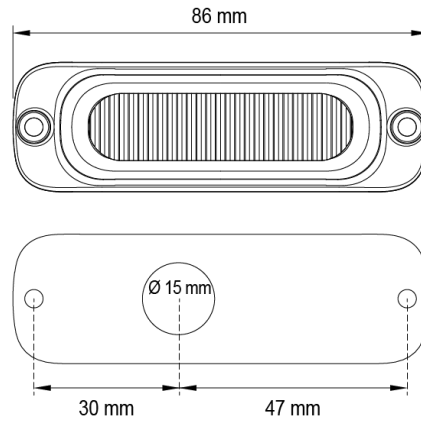

# FEUX FLASH À LED

ST3-BL

Feu flash | LED | 3 LEDs | 12-24V | bleu

EAN: 5414184019300

## Caractéristiques

Couleur	Bleu	Nombre de LEDs	3
Couleur lentille	Transparent	Nombre de fonctions flash	16
Degré-IP	IPX8	Poids (kg)	0,08 Kg
Dimensions	86 mm x 27 mm x 10.6 mm	Raccordement	Câble fin ouvert
ECE R65 Classe 1	Oui	Source lumineuse	LED
EMC R10	Oui	Synchronisable	Oui
Livré avec	Écrous de fixation, joint de montage, manuel	Température d'opération	-30°C / +65°C
Longueur câble (m)	0,26 m	Tension	12V - 24V
Modèle	Allongé	À commander par	1
Montage	Montage en surface		