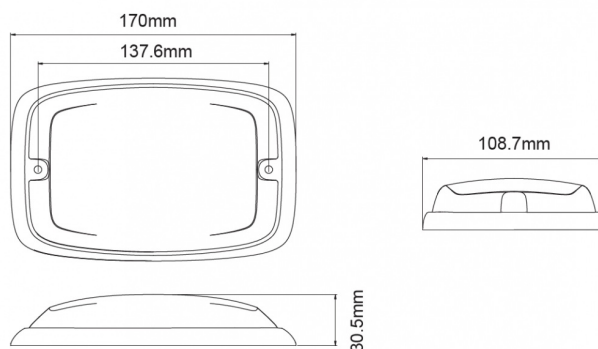

FEUX FLASH À LED

R6-BL

Feu flash | LED | 12 LEDs | 12-24V | bleu

EAN: 5414184565357

Caractéristiques

Couleur	Bleu	Modèle	Allongé
Couleur lentille	Bleu	Montage	Montage en surface
Degré-IP	IPX7	Nombre de LEDs	12
Dimensions	170 mm x 109 mm x 30,50 mm	Nombre de fonctions flash	16
ECE R65 Classe 2	Oui	Poids (kg)	0,38 Kg
EMC R10	Oui	Raccordement	Câble fin ouvert
Hauteur mm	30,55 mm	Source lumineuse	LED
Largeur mm	109 mm	Synchronisable	Oui
Livré avec	Écrous de fixation, joint de montage	Température d'opération	-30°C / +65°C
Longueur câble (m)	0,25 m	Tension	12V - 24V
Longueur mm	170 mm	À commander par	1