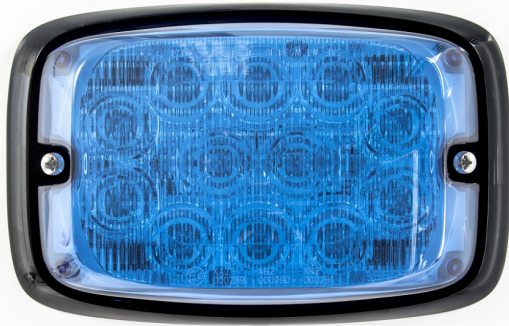

FEUX FLASH À LED

R6-BL

Feu flash | LED | 12 LEDs | 12-24V | bleu

EAN: 5414184565357

Caractéristiques

Couleur	Bleu	Modèle	Allongé
Couleur lentille	Bleu	Montage	Montage en surface
Degré-IP	IPX7	Nombre de LEDs	12
Dimensions	170 mm x 109 mm x 30,50 mm	Nombre de fonctions flash	16
ECE R65 Classe 2	Oui	Poids (kg)	0,38 Kg
EMC R10	Oui	Raccordement	Câble fin ouvert
Hauteur mm	30,55 mm	Source lumineuse	LED
Largeur mm	109 mm	Synchronisable	Oui
Livré avec	Écrous de fixation, joint de montage	Température d'opération	-30°C / +65°C
Longueur câble (m)	0,25 m	Tension	12V - 24V
Longueur mm	170 mm	À commander par	1