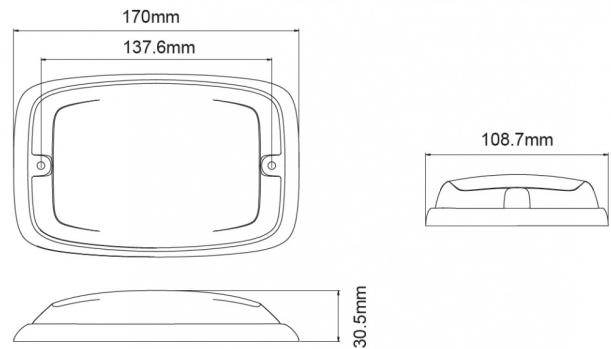

FEUX FLASH À LED

R6-BL

Feu flash | LED | 12 LEDs | 12-24V | bleu

EAN: 5414184565357

Caractéristiques

Couleur	Bleu	Modèle	Allongé
Couleur lentille	Bleu	Montage	Montage en surface
Degré-IP	IPX7	Nombre de LEDs	12
Dimensions	170 mm x 109 mm x 30,50 mm	Nombre de fonctions flash	16
ECE R65 Classe 2	Oui	Poids (kg)	0,38 Kg
EMC R10	Oui	Raccordement	Câble fin ouvert
Hauteur mm	30,55 mm	Source lumineuse	LED
Largeur mm	109 mm	Synchronisable	Oui
Livré avec	Écrous de fixation, joint de montage	Température d'opération	-30°C / +65°C
Longueur câble (m)	0,25 m	Tension	12V - 24V
Longueur mm	170 mm	À commander par	1