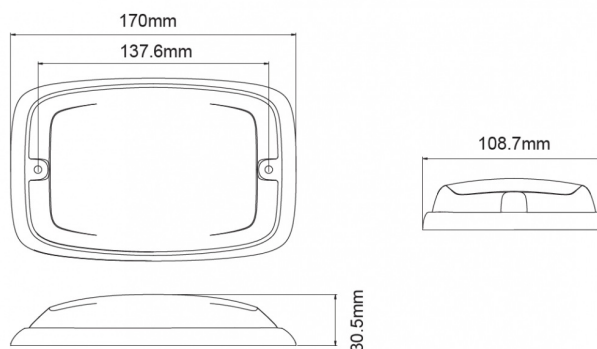

FEUX FLASH À LED

R6-BL

Feu flash | LED | 12 LEDs | 12-24V | bleu

EAN: 5414184565357

Caractéristiques

Couleur	Bleu	Modèle	Allongé
Couleur lentille	Bleu	Montage	Montage en surface
Degré-IP	IPX7	Nombre de LEDs	12
Dimensions	170 mm x 109 mm x 30,50 mm	Nombre de fonctions flash	16
ECE R65 Classe 2	Oui	Poids (kg)	0,38 Kg
EMC R10	Oui	Raccordement	Câble fin ouvert
Hauteur mm	30,55 mm	Source lumineuse	LED
Largeur mm	109 mm	Synchronisable	Oui
Livré avec	Écrous de fixation, joint de montage	Température d'opération	-30°C / +65°C
Longueur câble (m)	0,25 m	Tension	12V - 24V
Longueur mm	170 mm	À commander par	1