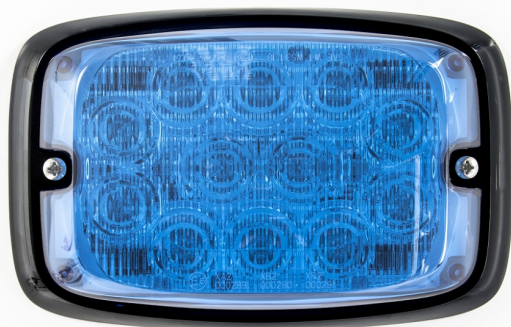

FEUX FLASH À LED

R6-BL

Feu flash | LED | 12 LEDs | 12-24V | bleu

EAN: 5414184565357

Caractéristiques

Couleur	Bleu	Modèle	Allongé
Couleur lentille	Bleu	Montage	Montage en surface
Degré-IP	IPX7	Nombre de LEDs	12
Dimensions	170 mm x 109 mm x 30,50 mm	Nombre de fonctions flash	16
ECE R65 Classe 2	Oui	Poids (kg)	0,38 Kg
EMC R10	Oui	Raccordement	Câble fin ouvert
Hauteur mm	30,55 mm	Source lumineuse	LED
Largeur mm	109 mm	Synchronisable	Oui
Livré avec	Écrous de fixation, joint de montage	Température d'opération	-30°C / +65°C
Longueur câble (m)	0,25 m	Tension	12V - 24V
Longueur mm	170 mm	À commander par	1