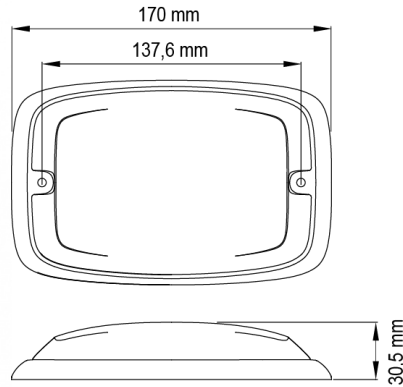

FEUX FLASH À LED

R6-OR

Feu flash | LED | 12 LEDs | 12-24V | orange

EAN: 5414184565418

Caractéristiques

Couleur	Orange	Modèle	Allongé
Couleur lentille	Orange	Montage	Montage en surface
Degré-IP	IPX7	Nombre de LEDs	12
Dimensions	170 mm x 109 mm x 30,50 mm	Nombre de fonctions flash	16
ECE R65 Classe 2	Oui	Poids (kg)	0,38 Kg
EMC	EMC R10	Raccordement	Câble fin ouvert
EMC R10	Oui	Source lumineuse	LED
Hauteur mm	30,55 mm	Synchronisable	Oui
Largeur mm	109 mm	Température d'opération	-30°C / +65°C
Livré avec	Écrous de fixation, joint de montage	Tension	12V - 24V
Longueur câble (m)	0,25 m	À commander par	1
Longueur mm	170 mm		