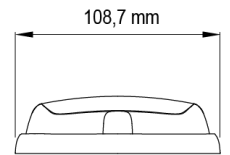

FEUX FLASH À LED

R6-OR

Feu flash | LED | 12 LEDs | 12-24V | orange

EAN: 5414184565418

Caractéristiques

Couleur	Orange	Modèle	Allongé
Couleur lentille	Orange	Montage	Montage en surface
Degré-IP	IPX7	Nombre de LEDs	12
Dimensions	170 mm x 109 mm x 30,50 mm	Nombre de fonctions flash	16
ECE R65 Classe 2	Oui	Poids (kg)	0,38 Kg
EMC	EMC R10	Raccordement	Câble fin ouvert
EMC R10	Oui	Source lumineuse	LED
Hauteur mm	30,55 mm	Synchronisable	Oui
Largeur mm	109 mm	Température d'opération	-30°C / +65°C
Livré avec	Écrous de fixation, joint de montage	Tension	12V - 24V
Longueur câble (m)	0,25 m	À commander par	1
Longueur mm	170 mm		