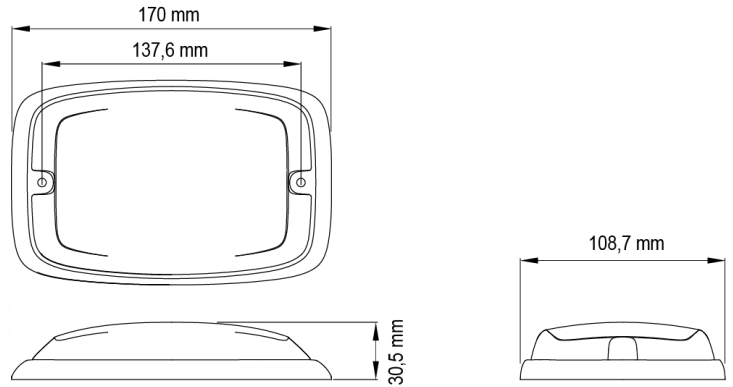

FEUX FLASH À LED

R6-OR

Feu flash | LED | 12 LEDs | 12-24V | orange

EAN: 5414184565418

Caractéristiques

Couleur	Orange	Modèle	Allongé
Couleur lentille	Orange	Montage	Montage en surface
Degré-IP	IPX7	Nombre de LEDs	12
Dimensions	170 mm x 109 mm x 30,50 mm	Nombre de fonctions flash	16
ECE R65 Classe 2	Oui	Poids (kg)	0,38 Kg
EMC	EMC R10	Raccordement	Câble fin ouvert
EMC R10	Oui	Source lumineuse	LED
Hauteur mm	30,55 mm	Synchronisable	Oui
Largeur mm	109 mm	Température d'opération	-30°C / +65°C
Livré avec	Écrous de fixation, joint de montage	Tension	12V - 24V
Longueur câble (m)	0,25 m	À commander par	1
Longueur mm	170 mm		