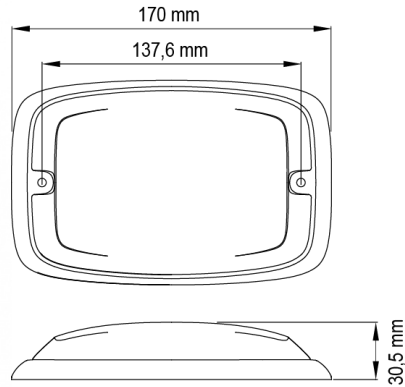

## Caractéristiques

Couleur	Orange
Couleur lentille	Orange
Degré-IP	IPX7
Dimensions	170 mm x 109 mm x 30,50 mm
ECE R65 Classe 2	Oui
EMC	EMC R10
EMC R10	Oui
Hauteur mm	30,55 mm
Largeur mm	109 mm
Livré avec	Écrous de fixation, joint de montage
Longueur câble (m)	0,25 m
Longueur mm	170 mm

Modèle	Allongé
Montage	Montage en surface
Nombre de LEDs	12
Nombre de fonctions flash	16
Poids (kg)	0,38 Kg
Raccordement	Câble fin ouvert
Source lumineuse	LED
Synchronisable	Oui
Temperature d'opération	-30°C / +65°C
Tension	12V - 24V
À commander par	1