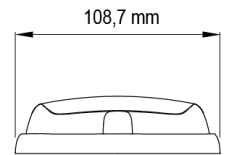

FEUX FLASH À LED

R6-RO

Feu flash | LED | 12 LEDs | 12-24V | rouge

EAN: 5414184565425

Caractéristiques

Couleur	Rouge	Modèle	Allongé
Couleur lentille	Rouge	Montage	Montage en surface
Degré-IP	IPX7	Nombre de LEDs	12
Dimensions	170 mm x 109 mm x 30,50 mm	Nombre de fonctions flash	16
ECE R65 Classe 2	Oui	Poids (kg)	0,38 Kg
EMC	EMC R10	Raccordement	Câble fin ouvert
EMC R10	Oui	Source lumineuse	LED
Hauteur mm	30,55 mm	Synchronisable	Oui
Largeur mm	109 mm	Température d'opération	-30°C / +65°C
Livré avec	Écrous de fixation, joint de montage	Tension	12V - 24V
Longueur câble (m)	0,25 m	À commander par	1
Longueur mm	170 mm		