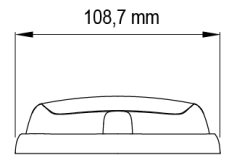

## Caractéristiques

Couleur	Rouge	Modèle	Allongé
Couleur lentille	Rouge	Montage	Montage en surface
Degré-IP	IPX7	Nombre de LEDs	12
Dimensions	170 mm x 109 mm x 30,50 mm	Nombre de fonctions flash	16
ECE R65 Classe 2	Oui	Poids (kg)	0,38 Kg
EMC	EMC R10	Raccordement	Câble fin ouvert
EMC R10	Oui	Source lumineuse	LED
Hauteur mm	30,55 mm	Synchronisable	Oui
Largeur mm	109 mm	Température d'opération	-30°C / +65°C
Livré avec	Écrous de fixation, joint de montage	Tension	12V - 24V
Longueur câble (m)	0,25 m	À commander par	1
Longueur mm	170 mm		