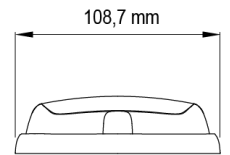

FEUX FLASH À LED

R6-RO

Feu flash | LED | 12 LEDs | 12-24V | rouge

EAN: 5414184565425

Caractéristiques

Couleur	Rouge
Couleur lentille	Rouge
Degré-IP	IPX7
Dimensions	170 mm x 109 mm x 30,50 mm
ECE R65 Classe 2	Oui
EMC	EMC R10
EMC R10	Oui
Hauteur mm	30,55 mm
Largeur mm	109 mm
Livré avec	Écrous de fixation, joint de montage
Longueur câble (m)	0,25 m
Longueur mm	170 mm

Modèle	Allongé
Montage	Montage en surface
Nombre de LEDs	12
Nombre de fonctions flash	16
Poids (kg)	0,38 Kg
Raccordement	Câble fin ouvert
Source lumineuse	LED
Synchronisable	Oui
Température d'opération	-30°C / +65°C
Tension	12V - 24V
À commander par	1