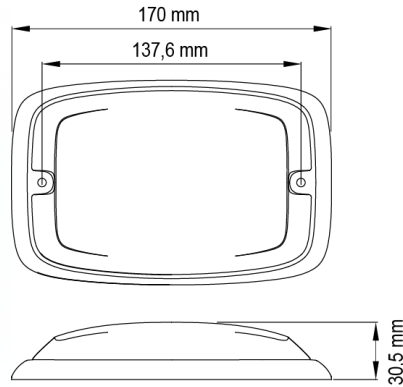

FEUX FLASH À LED

R6-RO

Feu flash | LED | 12 LEDs | 12-24V | rouge

EAN: 5414184565425

Caractéristiques

Couleur	Rouge	Modèle	Allongé
Couleur lentille	Rouge	Montage	Montage en surface
Degré-IP	IPX7	Nombre de LEDs	12
Dimensions	170 mm x 109 mm x 30,50 mm	Nombre de fonctions flash	16
ECE R65 Classe 2	Oui	Poids (kg)	0,38 Kg
EMC	EMC R10	Raccordement	Câble fin ouvert
EMC R10	Oui	Source lumineuse	LED
Hauteur mm	30,55 mm	Synchronisable	Oui
Largeur mm	109 mm	Température d'opération	-30°C / +65°C
Livré avec	Écrous de fixation, joint de montage	Tension	12V - 24V
Longueur câble (m)	0,25 m	À commander par	1
Longueur mm	170 mm		