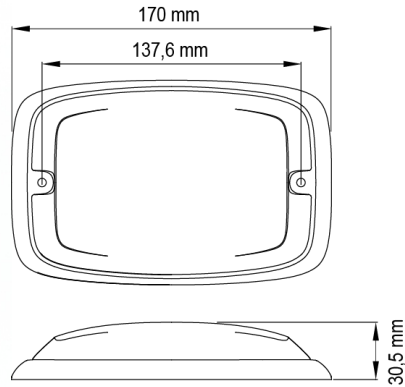

FEUX FLASH À LED

R6-RO

Feu flash | LED | 12 LEDs | 12-24V | rouge

EAN: 5414184565425

Caractéristiques

Couleur	Rouge	Modèle	Allongé
Couleur lentille	Rouge	Montage	Montage en surface
Degré-IP	IPX7	Nombre de LEDs	12
Dimensions	170 mm x 109 mm x 30,50 mm	Nombre de fonctions flash	16
ECE R65 Classe 2	Oui	Poids (kg)	0,38 Kg
EMC	EMC R10	Raccordement	Câble fin ouvert
EMC R10	Oui	Source lumineuse	LED
Hauteur mm	30,55 mm	Synchronisable	Oui
Largeur mm	109 mm	Température d'opération	-30°C / +65°C
Livré avec	Écrous de fixation, joint de montage	Tension	12V - 24V
Longueur câble (m)	0,25 m	À commander par	1
Longueur mm	170 mm		