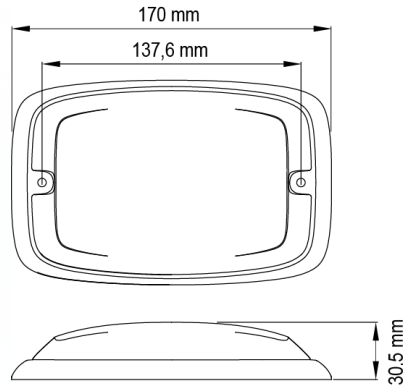

FEUX FLASH À LED

R6-RO

Feu flash | LED | 12 LEDs | 12-24V | rouge

EAN: 5414184565425

Caractéristiques

Couleur	Rouge
Couleur lentille	Rouge
Degré-IP	IPX7
Dimensions	170 mm x 109 mm x 30,50 mm
ECE R65 Classe 2	Oui
EMC	EMC R10
EMC R10	Oui
Hauteur mm	30,55 mm
Largeur mm	109 mm
Livré avec	Écrous de fixation, joint de montage
Longueur câble (m)	0,25 m
Longueur mm	170 mm

Modèle	Allongé
Montage	Montage en surface
Nombre de LEDs	12
Nombre de fonctions flash	16
Poids (kg)	0,38 Kg
Raccordement	Câble fin ouvert
Source lumineuse	LED
Synchronisable	Oui
Température d'opération	-30°C / +65°C
Tension	12V - 24V
À commander par	1