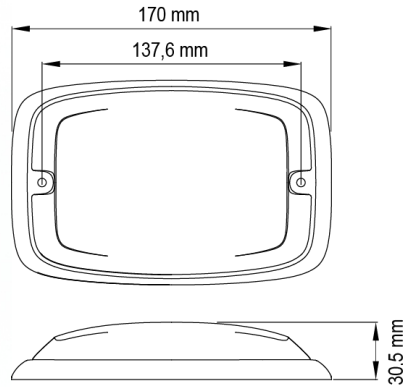

## Caractéristiques

Couleur	Rouge	Modèle	Allongé
Couleur lentille	Rouge	Montage	Montage en surface
Degré-IP	IPX7	Nombre de LEDs	12
Dimensions	170 mm x 109 mm x 30,50 mm	Nombre de fonctions flash	16
ECE R65 Classe 2	Oui	Poids (kg)	0,38 Kg
EMC	EMC R10	Raccordement	Câble fin ouvert
EMC R10	Oui	Source lumineuse	LED
Hauteur mm	30,55 mm	Synchronisable	Oui
Largeur mm	109 mm	Température d'opération	-30°C / +65°C
Livré avec	Écrous de fixation, joint de montage	Tension	12V - 24V
Longueur câble (m)	0,25 m	À commander par	1
Longueur mm	170 mm		