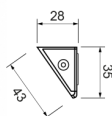

C2-90-506

Éclairage intérieur | LED | longue | blanc

EAN: 5414184260115

Caractéristiques

Couleur	Blanc	Montage	Montage en surface
Couleur lentille	Transparent	Nombre de LEDs	18
Degré-IP	IP67	Poids (kg)	0,125 Kg
Dimensions	506 mm x 28 mm x 43 mm	Raccordement	Câble fin ouvert
Dimensions	506 mm x 28 mm x 43 mm	Source lumineuse	LED
Emballage	Boite blanche avec étiquette	Température d'opération	-30°C / +50°C
Homologation	CE	Tension	12V - 24V
Interrupteur	Non	Type	Oblongue - placement dans le coin
Longueur cable (m)	0,35 m	Watt	9 Watt
Lumen	1000	À commander par	1