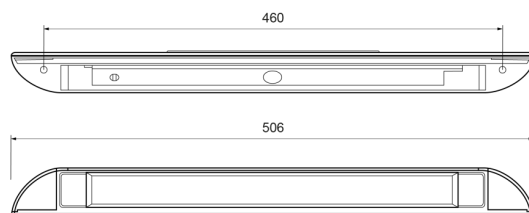

C2-90-506

Éclairage intérieur | LED | longue | blanc

EAN: 5414184260115

Caractéristiques

Couleur	Blanc	Montage	Montage en surface
Couleur lentille	Transparent	Nombre de LEDs	18
Degré-IP	IP67	Poids (kg)	0,125 Kg
Dimensions	506 mm x 28 mm x 43 mm	Raccordement	Câble fin ouvert
Dimensions	506 mm x 28 mm x 43 mm	Source lumineuse	LED
Emballage	Boite blanche avec étiquette	Température d'opération	-30°C / +50°C
Homologation	CE	Tension	12V - 24V
Interrupteur	Non	Type	Oblongue - placement dans le coin
Longueur cable (m)	0,35 m	Watt	9 Watt
Lumen	1000	À commander par	1