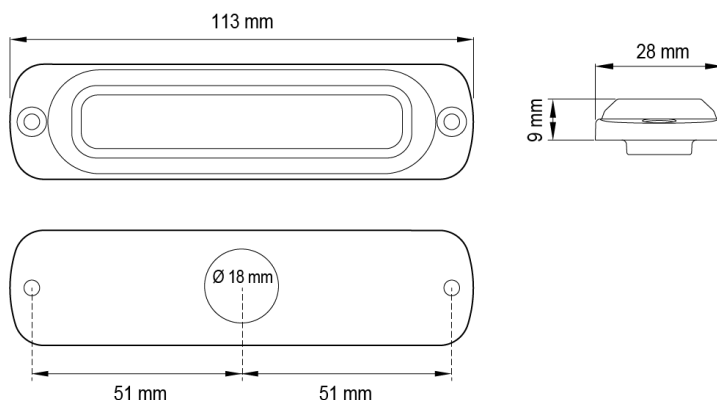

FEUX FLASH À LED

ST6-B/C

Feu flash | LED | 6 LEDs | 12-24V | bleu/blanc

EAN: 5414184019379

Caractéristiques

CISPR 25	12V : CISPR 25 Class 4 - 24V : CISPR 25 Class 2
Couleur	Bleu/blanc
Couleur lentille	Transparent
Degré-IP	IPX7
Dimensions	113 mm x 28 mm x 9 mm
ECE R65 Classe 1	Oui
EMC R10	Oui
Hauteur mm	9 mm
Largeur mm	28 mm
Livré avec	Écrous de fixation, joint de montage, manuel
Longueur câble (m)	0,21 m
Longueur mm	113 mm

Modèle	Allongé
Montage	Montage en surface
Nombre de LEDs	6
Nombre de fonctions flash	28
Poids (kg)	0,14 Kg
Raccordement	Câble fin ouvert
Source lumineuse	LED
Synchronisable	Oui
Température d'opération	-30°C / +65°C
Tension	12V - 24V
À commander par	1