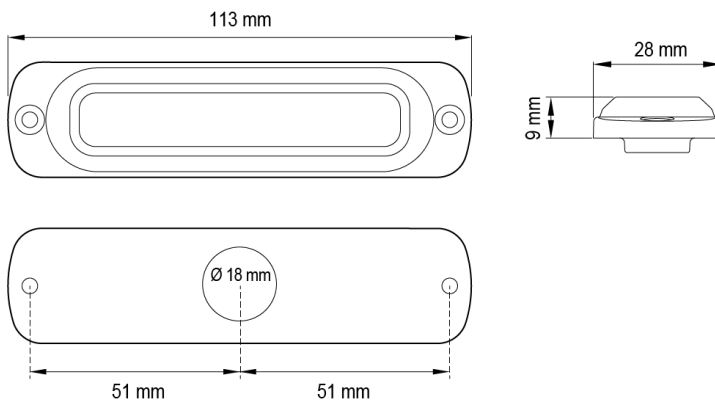

FEUX FLASH À LED

ST6-B/C

Feu flash | LED | 6 LEDs | 12-24V | bleu/blanc

EAN: 5414184019379

Caractéristiques

CISPR 25	12V : CISPR 25 Class 4 - 24V : CISPR 25 Class 2
Couleur	Bleu/blanc
Couleur lentille	Transparent
Degré-IP	IPX7
Dimensions	113 mm x 28 mm x 9 mm
ECE R65 Classe 1	Oui
EMC R10	Oui
Hauteur mm	9 mm
Largeur mm	28 mm
Livré avec	Écrous de fixation, joint de montage, manuel
Longueur câble (m)	0,21 m
Longueur mm	113 mm

Modèle	Allongé
Montage	Montage en surface
Nombre de LEDs	6
Nombre de fonctions flash	28
Poids (kg)	0,14 Kg
Raccordement	Câble fin ouvert
Source lumineuse	LED
Synchronisable	Oui
Température d'opération	-30°C / +65°C
Tension	12V - 24V
À commander par	1