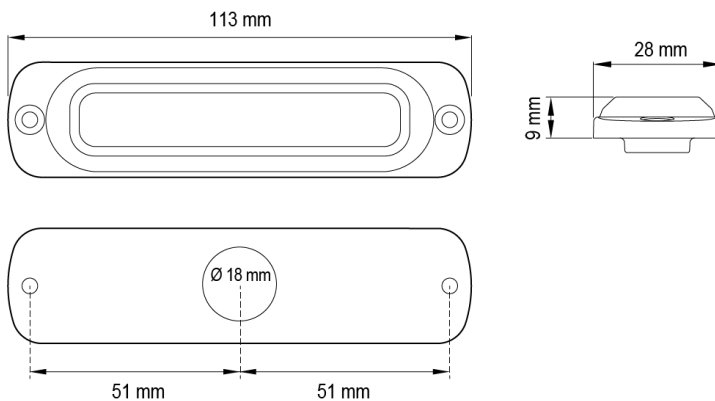

FEUX FLASH À LED

ST6-B/C

Feu flash | LED | 2x6 LEDs | 12-24V | bleu/blanc

EAN: 5414184019379

Caractéristiques

Bon à savoir	Contient 6 LED de chaque couleur
CISPR 25	12V : CISPR 25 Class 4 - 24V : CISPR 25 Class 2
Couleur	Bleu/blanc
Couleur lentille	Transparent
Degré-IP	IPX7
Dimensions	113 mm x 28 mm x 9 mm
ECE R65 Classe 1	Oui
EMC R10	Oui
Hauteur mm	9 mm
Largeur mm	28 mm
Livré avec	Écrous de fixation, joint de montage, manuel
Longueur câble (m)	0,21 m
Longueur mm	113 mm

Modèle	Allongé
Montage	Montage en surface
Nombre de LEDs	6+6
Nombre de fonctions flash	28
Poids (kg)	0,14 Kg
Raccordement	Câble fin ouvert
Source lumineuse	LED
Synchronisable	Oui
Série	ST SUPER THIN
Température d'opération	-30°C / +65°C
Tension	12V - 24V
À commander par	1