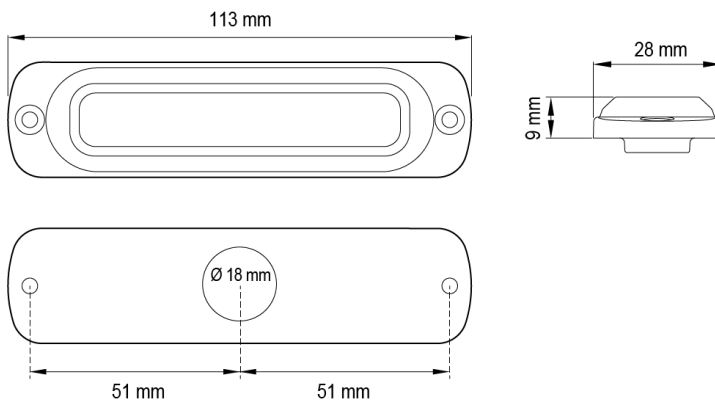

FEUX FLASH À LED

ST6-B/C

Feu flash | LED | 6 LEDs | 12-24V | bleu/blanc

EAN: 5414184019379

Caractéristiques

CISPR 25	12V : CISPR 25 Class 4 - 24V : CISPR 25 Class 2
Couleur	Bleu/blanc
Couleur lentille	Transparent
Degré-IP	IPX7
Dimensions	113 mm x 28 mm x 9 mm
ECE R65 Classe 1	Oui
EMC R10	Oui
Hauteur mm	9 mm
Largeur mm	28 mm
Livré avec	Écrous de fixation, joint de montage, manuel
Longueur cable (m)	0,21 m
Longueur mm	113 mm

Modèle	Allongé
Montage	Montage en surface
Nombre de LEDs	6
Nombre de fonctions flash	28
Poids (kg)	0,14 Kg
Raccordement	Câble fin ouvert
Source lumineuse	LED
Synchronisable	Oui
Température d'opération	-30°C / +65°C
Tension	12V - 24V
À commander par	1