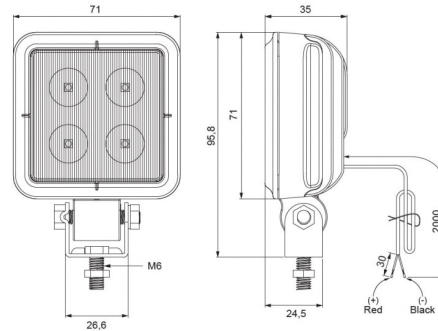

# FEUX DE TRAVAIL

488 LED

Feu de travail | LED | 9-64V | carré | 1600 lumen

EAN: 5414184005242

## Caractéristiques

CISPR 25	12V : CISPR 25 Class 3 - 24V : CISPR 25 Class 2	Lumen range	Medium 800 - 2000 Lumen
Couleur	Blanc	Montage	Écrou
Couleur lentille	Transparent	Nombre de LEDs	4
Degrée-IP	IP67	Poids (kg)	0,335 Kg
Dimensions	71 mm x 71 mm x 35 mm	Raccordement	Câble fin ouvert
EMC	EMC	Source lumineuse	LED
Emballage	Boite blanche avec étiquette	Tension	9V - 64V
Livré avec	Manuel, boulons de montage	Type	Carré
Longueur cable (m)	2 m	À commander par	1
Lumen	1600		