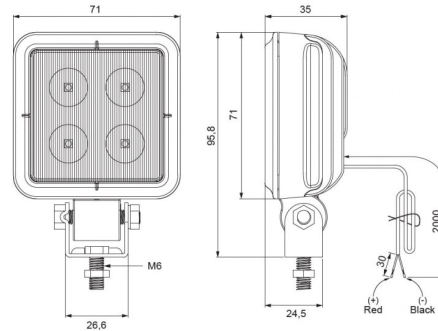

FEUX DE TRAVAIL

488 LED

Feu de travail | LED | 9-64V | carré | 1600 lumen

EAN: 5414184005242

Caractéristiques

| | | | |
|--------------------|---|------------------|-------------------------|
| CISPR 25 | 12V : CISPR 25 Class 3 - 24V : CISPR 25 Class 2 | Lumen range | Medium 800 - 2000 Lumen |
| Couleur | Blanc | Montage | Écrou |
| Couleur lentille | Transparent | Nombre de LEDs | 4 |
| Degrée-IP | IP67 | Poids (kg) | 0,335 Kg |
| Dimensions | 71 mm x 71 mm x 35 mm | Raccordement | Câble fin ouvert |
| EMC | EMC | Source lumineuse | LED |
| Emballage | Boite blanche avec étiquette | Tension | 9V - 64V |
| Livré avec | Manuel, boulons de montage | Type | Carré |
| Longueur cable (m) | 2 m | À commander par | 1 |
| Lumen | 1600 | | |