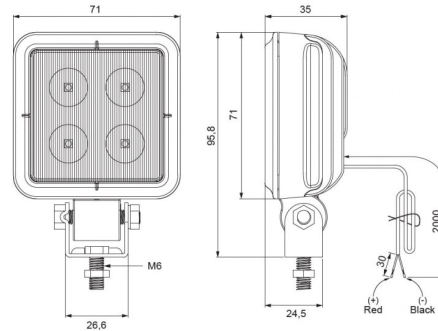

FEUX DE TRAVAIL

488 LED

Feu de travail | LED | 9-64V | carré | 1600 lumen

EAN: 5414184005242

Caractéristiques

CISPR 25	12V : CISPR 25 Class 3 - 24V : CISPR 25 Class 2	Lumen range	Medium 800 - 2000 Lumen
Couleur	Blanc	Montage	Écrou
Couleur lentille	Transparent	Nombre de LEDs	4
Degrée-IP	IP67	Poids (kg)	0,335 Kg
Dimensions	71 mm x 71 mm x 35 mm	Raccordement	Câble fin ouvert
EMC	EMC	Source lumineuse	LED
Emballage	Boite blanche avec étiquette	Tension	9V - 64V
Livré avec	Manuel, boulons de montage	Type	Carré
Longueur cable (m)	2 m	À commander par	1
Lumen	1600		