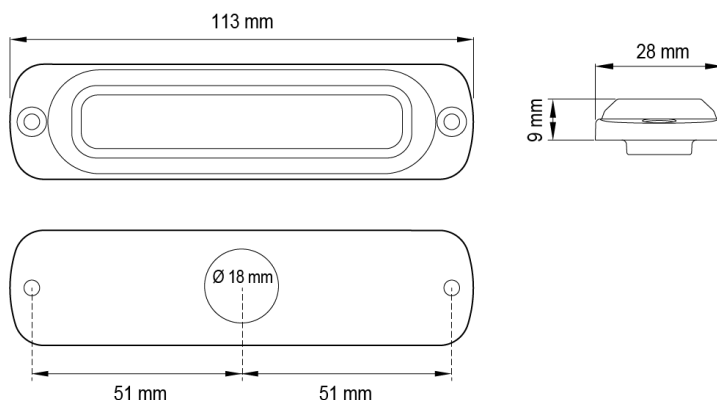

## Caractéristiques

CISPR 25	12V : CISPR 25 Class 3 - 24V : CISPR 25 Class 2	Montage	Montage en surface
Couleur	Rouge	Nombre de LEDs	6
Couleur lentille	Transparent	Nombre de fonctions flash	29
Degré-IP	IPX7	Poids (kg)	0,14 Kg
Dimensions	113 mm x 28 mm x 9 mm	Raccordement	Câble fin ouvert
ECE R65 Classe 2	Oui	Source lumineuse	LED
EMC	EMC R10	Synchronisable	Oui
EMC R10	Oui	Température d'opération	-30°C / +65°C
Livré avec	Écrous de fixation, joint de montage, manuel	Tension	12V - 24V
Longueur câble (m)	0,21 m	À commander par	1
Modèle	Allongé		