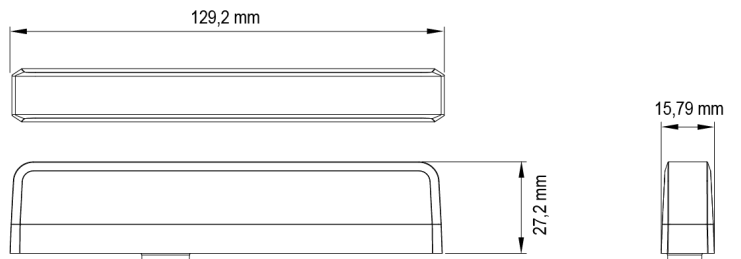

FEUX FLASH À LED

ES6-BL

Feu flash | LED | 6 LEDs | 12-24V | bleu

EAN: 5414184019805

Caractéristiques

Couleur	Bleu	Nombre de LEDs	6
Couleur lentille	Transparent	Nombre de fonctions flash	23
Degré-IP	IPX8	Poids (kg)	0,13 Kg
Dimensions	129 mm x 27 mm x 16 mm	Raccordement	Câble fin ouvert
ECE R65 Classe 1	Oui	Source lumineuse	LED
EMC R10	Oui	Synchronisable	Oui
Livré avec	Écrous de fixation, 2 types de support de montage	Température d'opération	-30°C / +65°C
Longueur câble (m)	0,25 m	Tension	12V - 24V
Modèle	Allongé	À commander par	1
Montage	Plusieurs possibilités de montage		