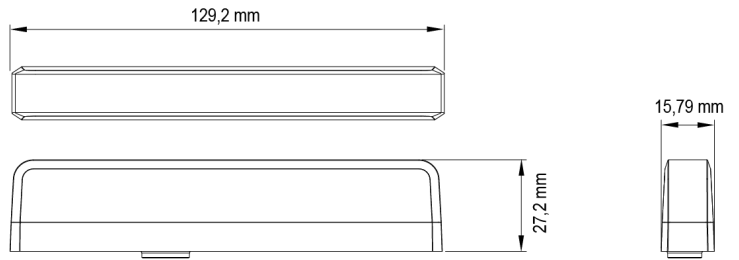

FEUX FLASH À LED

ES6-BL

Feu flash | LED | 6 LEDs | 12-24V | bleu

EAN: 5414184019805

Caractéristiques

Couleur	Bleu	Nombre de LEDs	6
Couleur lentille	Transparent	Nombre de fonctions flash	23
Degré-IP	IPX8	Poids (kg)	0,13 Kg
Dimensions	129 mm x 27 mm x 16 mm	Raccordement	Câble fin ouvert
ECE R65 Classe 1	Oui	Source lumineuse	LED
EMC R10	Oui	Synchronisable	Oui
Livré avec	Écrous de fixation, 2 types de support de montage	Température d'opération	-30°C / +65°C
Longueur câble (m)	0,25 m	Tension	12V - 24V
Modèle	Allongé	À commander par	1
Montage	Plusieurs possibilités de montage		