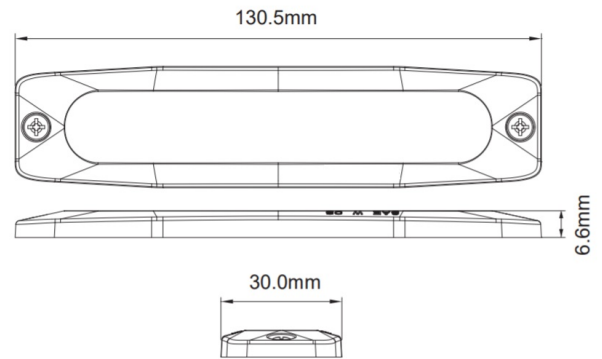

FEUX FLASH À LED

LP6-OR

Feu flash | LED | 6 LEDs | 12-24V | orange

EAN: 5414184019959

Caractéristiques

Couleur	Orange	Nombre de LEDs	6
Couleur lentille	Transparent	Nombre de fonctions flash	23
Dimensions	130.5 mm x 30 mm x 6.6 mm	Raccordement	Câble fin ouvert
ECE R65 Classe 1	Oui	Source lumineuse	LED
EMC	EMC R10	Synchronisable	Oui
EMC R10	Oui	Temperature d'opération	-30°C / +65°C
Livré avec	Écrous de fixation, joint de montage, manuel	Tension	12V - 24V
Longueur cable (m)	0,2 m	À commander par	1
Modèle	Allongé	Étanchéité	Oui
Montage	Montage en surface		