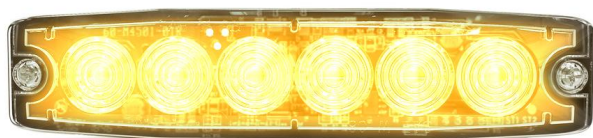

# FEUX FLASH À LED

LP6-OR

Feu flash | LED | 6 LEDs | 12-24V | orange

EAN: 5414184019959

## Caractéristiques

Couleur	Orange	Nombre de LEDs	6
Couleur lentille	Transparent	Nombre de fonctions flash	23
Dimensions	130.5 mm x 30 mm x 6.6 mm	Raccordement	Câble fin ouvert
ECE R65 Classe 1	Oui	Source lumineuse	LED
EMC	EMC R10	Synchronisable	Oui
EMC R10	Oui	Temperature d'opération	-30°C / +65°C
Livré avec	Écrous de fixation, joint de montage, manuel	Tension	12V - 24V
Longueur cable (m)	0,2 m	À commander par	1
Modèle	Allongé	Étanchéité	Oui
Montage	Montage en surface		