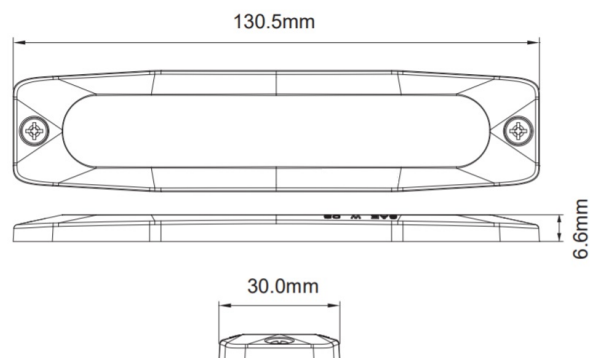

## Caractéristiques

Couleur	Orange	Nombre de LEDs	6
Couleur lentille	Transparent	Nombre de fonctions flash	23
Dimensions	130.5 mm x 30 mm x 6.6 mm	Raccordement	Câble fin ouvert
ECE R65 Classe 1	Oui	Source lumineuse	LED
EMC	EMC R10	Synchronisable	Oui
EMC R10	Oui	Temperature d'opération	-30°C / +65°C
Livré avec	Écrous de fixation, joint de montage, manuel	Tension	12V - 24V
Longueur cable (m)	0,2 m	À commander par	1
Modèle	Allongé	Étanchéité	Oui
Montage	Montage en surface		