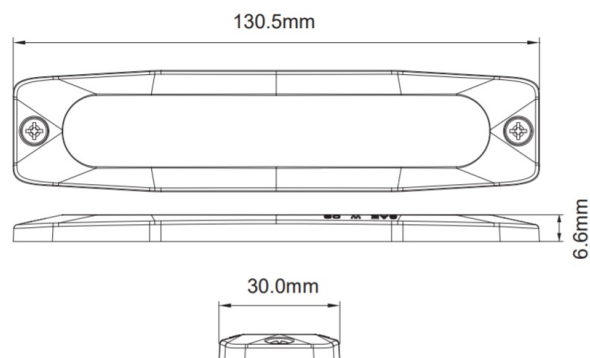

FEUX FLASH À LED

LP6-OR

Feu flash | LED | 6 LEDs | 12-24V | orange

EAN: 5414184019959

Caractéristiques

Couleur	Orange	Nombre de LEDs	6
Couleur lentille	Transparent	Nombre de fonctions flash	23
Dimensions	130.5 mm x 30 mm x 6.6 mm	Raccordement	Câble fin ouvert
ECE R65 Classe 1	Oui	Source lumineuse	LED
EMC	EMC R10	Synchronisable	Oui
EMC R10	Oui	Temperature d'opération	-30°C / +65°C
Livré avec	Écrous de fixation, joint de montage, manuel	Tension	12V - 24V
Longueur cable (m)	0,2 m	À commander par	1
Modèle	Allongé	Étanchéité	Oui
Montage	Montage en surface		