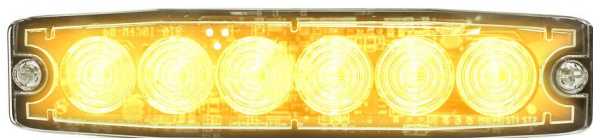

FEUX FLASH À LED

LP6-OR

Feu flash | LED | 6 LEDs | 12-24V | orange

EAN: 5414184019959

Caractéristiques

Couleur	Orange	Nombre de LEDs	6
Couleur lentille	Transparent	Nombre de fonctions flash	23
Dimensions	130.5 mm x 30 mm x 6.6 mm	Raccordement	Câble fin ouvert
ECE R65 Classe 1	Oui	Source lumineuse	LED
EMC	EMC R10	Synchronisable	Oui
EMC R10	Oui	Temperature d'opération	-30°C / +65°C
Livré avec	Écrous de fixation, joint de montage, manuel	Tension	12V - 24V
Longueur cable (m)	0,2 m	À commander par	1
Modèle	Allongé	Étanchéité	Oui
Montage	Montage en surface		