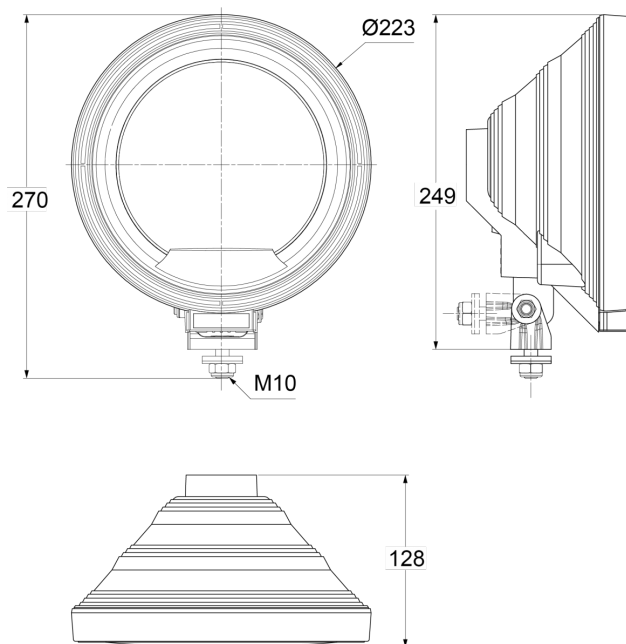

FEUX AVANT ET ARRIÈRE

3227.2000000

Feu longue portée | rond | bague à LED orange

EAN: 5414184001299

Caractéristiques

Caractéristiques	Anneau orange LED autour
Couleur	Blanc/orange
Couleur lentille	Transparent
Côté montage	Devant
Diamètre mm	223 mm
Dimensions	270 mm x 128 mm x Ø 223 mm
Emballage	Emballage POS
Homologation	ECE R8

Montage	Boulon M10
Poids (kg)	0,915 Kg
Source lumineuse	Halogène + LED
Type	Feux longue portée
À commander par	1