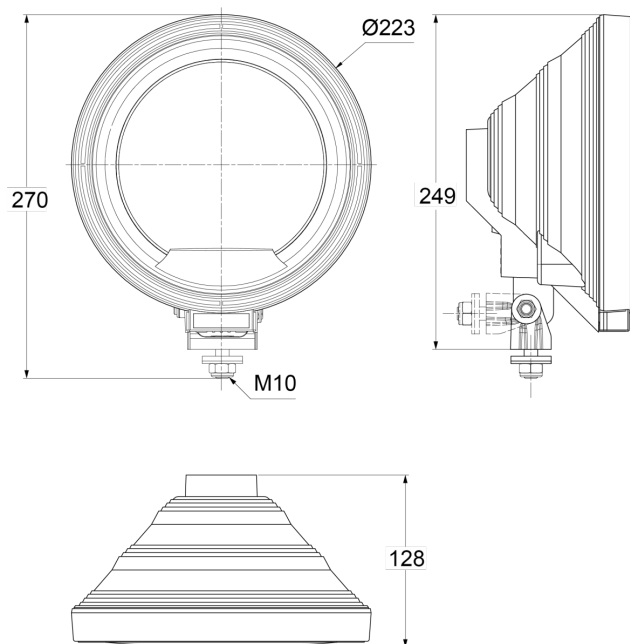

FEUX AVANT ET ARRIÈRE

3227.2000000

Feu longue portée | rond | bague à LED orange

EAN: 5414184001299

Caractéristiques

Caractéristiques	Anneau orange LED autour
Couleur	Blanc/orange
Couleur lentille	Transparent
Côté montage	Devant
Diamètre mm	223 mm
Dimensions	270 mm x 128 mm x Ø 223 mm
Emballage	Emballage POS
Homologation	ECE R8

Montage	Boulon M10
Poids (kg)	0,915 Kg
Source lumineuse	Halogène + LED
Type	Feux longue portée
À commander par	1