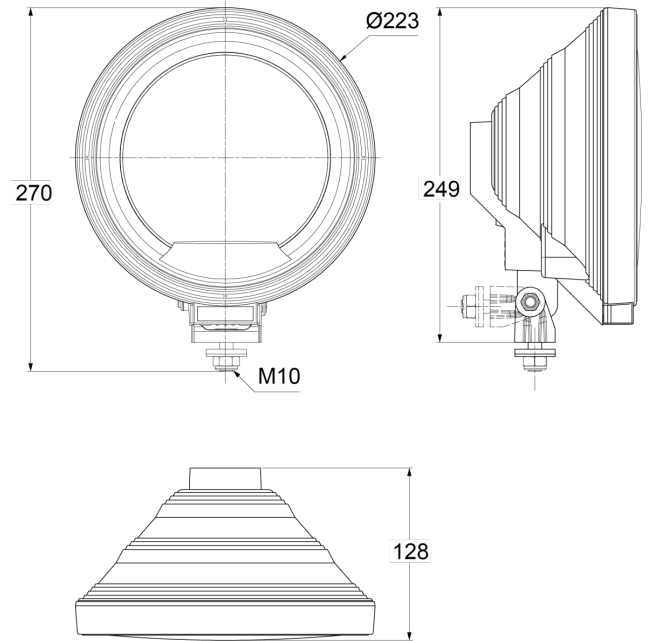

FEUX AVANT ET ARRIÈRE

3227.2000000

Feu longue portée | rond | bague à LED orange

EAN: 5414184001299

Caractéristiques

Caractéristiques	Anneau orange LED autour	Montage	Boulon M10
Couleur	Blanc/orange	Poids (kg)	0,915 Kg
Couleur lentille	Transparent	Source lumineuse	Halogène + LED
Côté montage	Devant	Type	Feux longue portée
Diamètre mm	223 mm	À commander par	1
Dimensions	270 mm x 128 mm x Ø 223 mm		
Emballage	Emballage POS		
Homologation	ECE R8		