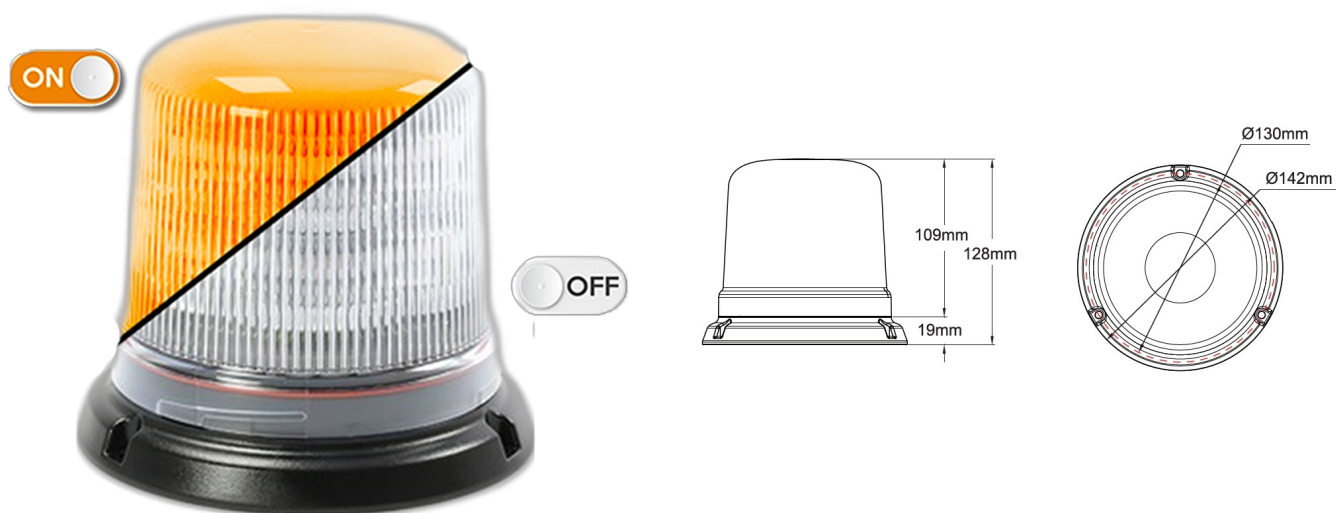

GYROPHARES

515-DV-CLOR

Gyrophare | LED | fixation 3 boulons | 12-24V | lentille transparente | orange

EAN: 5414184019676

Caractéristiques

Couleur	Orange	Livré avec	Manuel, boulons de montage
Couleur LEDs	Orange	Montage	Fixation 3 boulons
Couleur lentille	Transparent	Nombre de LEDs	10
Degré-IP	IPX5	Nombre de fonctions flash	14
Diamètre mm	142 mm	Poids (kg)	0,58 Kg
ECE R65 Classe 1	Oui	Raccordement	Câble fin ouvert
EMC	EMC R10	Source lumineuse	LED
EMC R10	Oui	Synchronisable	Oui
Emballage	Emballage POS	Température d'opération	-30°C / +65°C
Hauteur	111 - 130 mm	Tension	12V - 24V
Hauteur mm	128 mm	À commander par	1