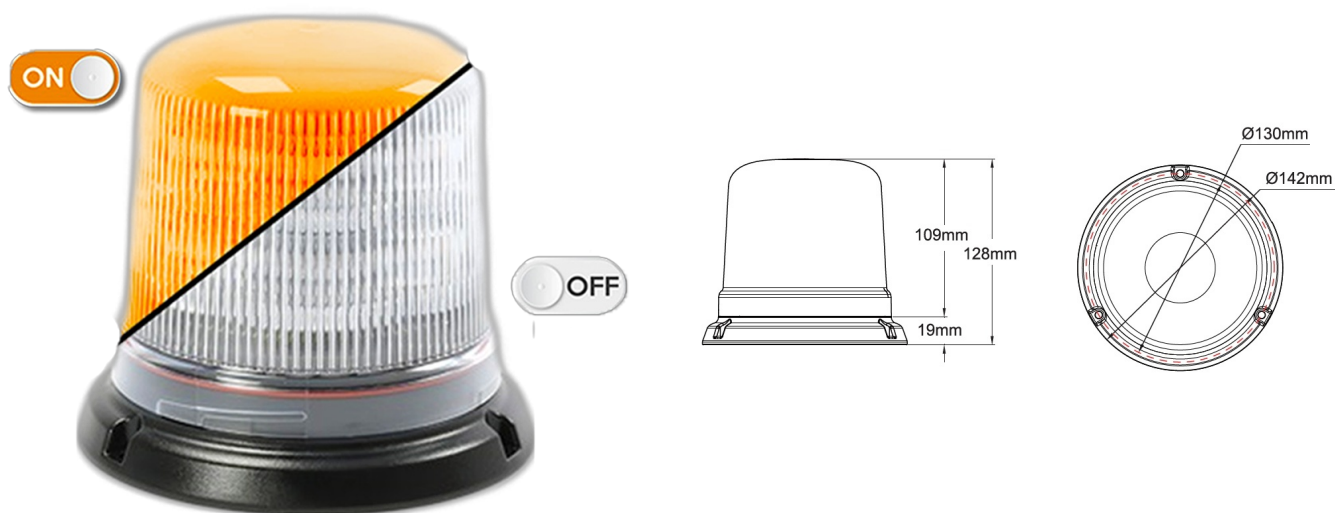

GYROPHARES

515-DV-CLOR

Gyrophare | LED | fixation 3 boulons | 12-24V | lentille transparente | orange

EAN: 5414184019676

Caractéristiques

Couleur	Orange	Livré avec	Manuel, boulons de montage
Couleur LEDs	Orange	Montage	Fixation 3 boulons
Couleur lentille	Transparent	Nombre de LEDs	10
Degré-IP	IPX5	Nombre de fonctions flash	14
Diamètre mm	142 mm	Poids (kg)	0,58 Kg
ECE R65 Classe 1	Oui	Raccordement	Câble fin ouvert
EMC	EMC R10	Source lumineuse	LED
EMC R10	Oui	Synchronisable	Oui
Emballage	Emballage POS	Température d'opération	-30°C / +65°C
Hauteur	111 - 130 mm	Tension	12V - 24V
Hauteur mm	128 mm	À commander par	1