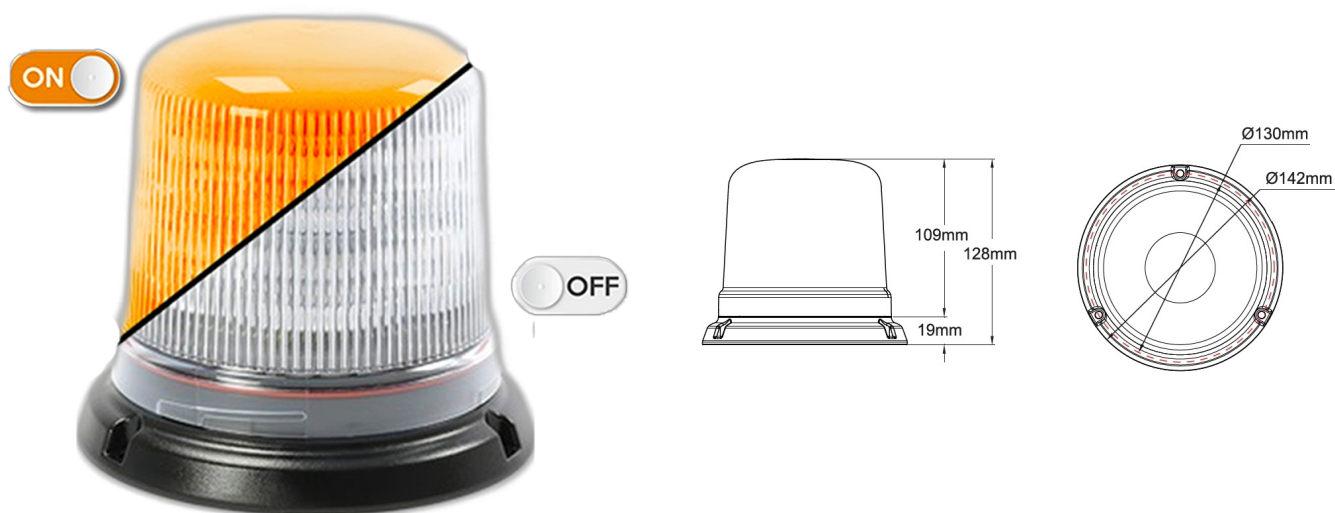

GYROPHARES

515-DV-CLOR

Gyrophare | LED | fixation 3 boulons | 12-24V | lentille transparente | orange

EAN: 5414184019676

Caractéristiques

Couleur	Orange	Montage	Fixation 3 boulons
Couleur LEDs	Orange	Nombre de LEDs	10
Couleur lentille	Transparent	Nombre de fonctions flash	14
Degré-IP	IPX5	Plage de diamètre	171 - 210 mm
Diamètre mm	142 mm	Poids (kg)	0,58 Kg
ECE R65 Classe 1	Oui	Raccordement	Câble fin ouvert
EMC	EMC R10	Source lumineuse	LED
EMC R10	Oui	Synchronisable	Oui
Emballage	Emballage POS	Température d'opération	-30°C / +65°C
Hauteur	111 - 130 mm	Tension	12V - 24V
Hauteur mm	128 mm	À commander par	1
Livré avec	Manuel, boulons de montage		