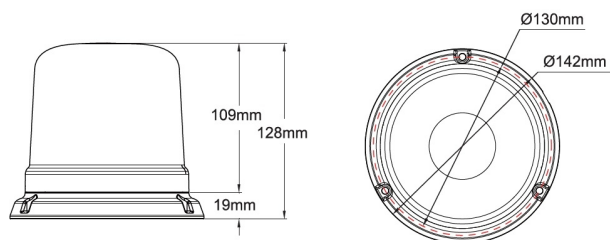

# GYROPHARES

515-DV-CLOR

Gyrophare | LED | fixation 3 boulons | 12-24V | lentille transparente | orange

EAN: 5414184019676

## Caractéristiques

Couleur	Orange
Couleur LEDs	Orange
Couleur lentille	Transparent
Degrée-IP	IPX5
Diamètre mm	142 mm
ECE R65 Classe 1	Oui
EMC	EMC R10
EMC R10	Oui
Emballage	Emballage POS
Hauteur	111 - 130 mm
Hauteur mm	128 mm

Livré avec	Manuel, boulons de montage
Montage	Fixation 3 boulons
Nombre de LEDs	10
Nombre de fonctions flash	14
Poids (kg)	0,58 Kg
Raccordement	Câble fin ouvert
Source lumineuse	LED
Synchronisable	Oui
Température d'opération	-30°C / +65°C
Tension	12V - 24V
À commander par	1