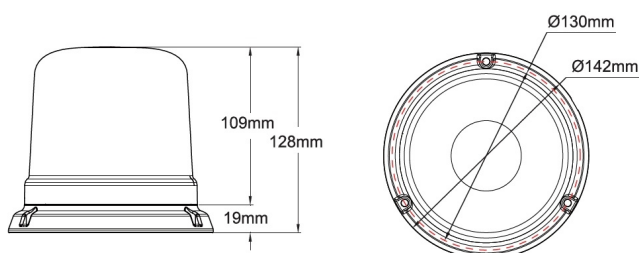

GYROPHARES

515-DV-CLBL

Gyrophare | LED | fixation 3 boulons | 12-24V | lentille transparente | bleu

EAN: 5414184019669

Caractéristiques

Couleur	Bleu	Montage	Fixation 3 boulons
Couleur LEDs	Bleu	Nombre de LEDs	10
Couleur lentille	Transparent	Nombre de fonctions flash	14
Degré-IP	IPX5	Plage de diamètre	171 - 210 mm
Diamètre mm	142 mm	Poids (kg)	0,58 Kg
ECE R65 Classe 1	Oui	Raccordement	Câble fin ouvert
EMC R10	Oui	Source lumineuse	LED
Emballage	Emballage POS	Synchronisable	Oui
Hauteur	111 - 130 mm	Température d'opération	-30°C / +65°C
Hauteur mm	128 mm	Tension	12V - 24V
Livré avec	Montagebouten	À commander par	1