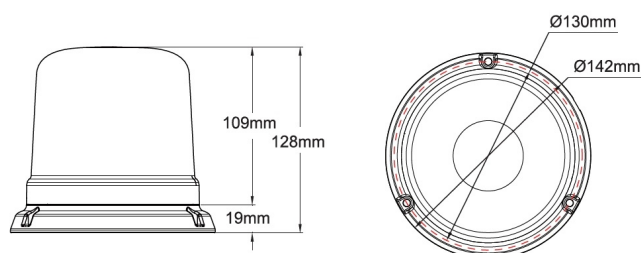

# GYROPHARES

515-DV-CLBL

Gyrophare | LED | fixation 3 boulons | 12-24V | lentille transparente | bleu

EAN: 5414184019669

## Caractéristiques

Couleur	Bleu	Nombre de LEDs	10
Couleur LEDs	Bleu	Nombre de fonctions flash	14
Couleur lentille	Transparent	Poids (kg)	0,58 Kg
Degré-IP	IPX5	Raccordement	Câble fin ouvert
Diamètre mm	142 mm	Source lumineuse	LED
ECE R65 Classe 1	Oui	Synchronisable	Oui
EMC R10	Oui	Temperature d'opération	-30°C / +65°C
Emballage	Emballage POS	Tension	12V - 24V
Hauteur	111 - 130 mm	À commander par	1
Hauteur mm	128 mm		
Livré avec	Montagebouten		
Montage	Fixation 3 boulons		