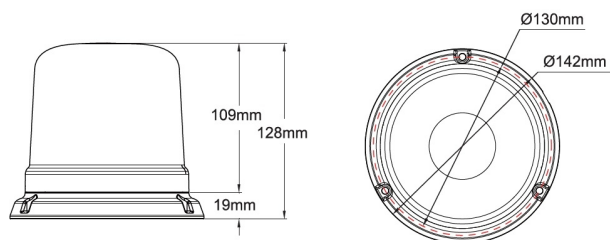

GYROPHARES

515-DV-CLBL

Gyrophare | LED | fixation 3 boulons | 12-24V | lentille transparente | bleu

EAN: 5414184019669

Caractéristiques

Couleur	Bleu
Couleur LEDs	Bleu
Couleur lentille	Transparent
Degrée-IP	IPX5
Diamètre mm	142 mm
ECE R65 Classe 1	Oui
EMC R10	Oui
Emballage	Emballage POS
Hauteur	111 - 130 mm
Hauteur mm	128 mm
Livré avec	Montagebouten
Montage	Fixation 3 boulons

Nombre de LEDs	10
Nombre de fonctions flash	14
Poids (kg)	0,58 Kg
Raccordement	Câble fin ouvert
Source lumineuse	LED
Synchronisable	Oui
Temperature d'opération	-30°C / +65°C
Tension	12V - 24V
À commander par	1