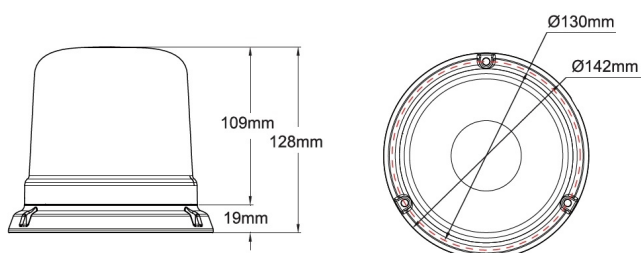

GYROPHARES

515-DV-CLBL

Gyrophare | LED | fixation 3 boulons | 12-24V | lentille transparente | bleu

EAN: 5414184019669

Caractéristiques

Couleur	Bleu	Nombre de LEDs	10
Couleur LEDs	Bleu	Nombre de fonctions flash	14
Couleur lentille	Transparent	Poids (kg)	0,58 Kg
Degré-IP	IPX5	Raccordement	Câble fin ouvert
Diamètre mm	142 mm	Source lumineuse	LED
ECE R65 Classe 1	Oui	Synchronisable	Oui
EMC R10	Oui	Temperature d'opération	-30°C / +65°C
Emballage	Emballage POS	Tension	12V - 24V
Hauteur	111 - 130 mm	À commander par	1
Hauteur mm	128 mm		
Livré avec	Montagebouten		
Montage	Fixation 3 boulons		