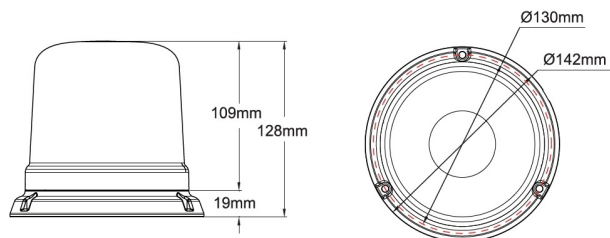

515M-DV-CLOR

Gyrophare | LED | magnétique | 12-24V | lentille transparente | orange

EAN: 5414184019720

## Caractéristiques

|                  |               |
|------------------|---------------|
| Couleur          | Orange        |
| Couleur LEDs     | Orange        |
| Couleur lentille | Transparent   |
| Degrée-IP        | IPX5          |
| Diamètre mm      | 142 mm        |
| ECE R65 Classe 1 | Oui           |
| EMC              | EMC R10       |
| EMC R10          | Oui           |
| Emballage        | Emballage POS |
| Hauteur          | 111 - 130 mm  |
| Hauteur mm       | 128 mm        |
| Montage          | Magnétique    |

|                           |                     |
|---------------------------|---------------------|
| Nombre de LEDs            | 10                  |
| Nombre de fonctions flash | 14                  |
| Poids (kg)                | 0,58 Kg             |
| Raccordement              | Fiche allume cigare |
| Source lumineuse          | LED                 |
| Synchronisable            | Non                 |
| Temperature d'opération   | -30°C / +65°C       |
| Tension                   | 12V - 24V           |
| À commander par           | 1                   |