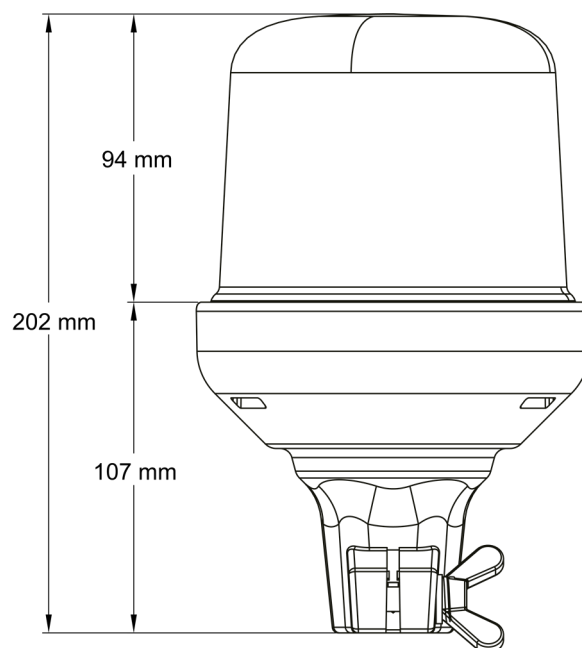

# GYROPHARES

515F-DV-CLOR

Gyrophare | LED | montage flexible sur tube | 12-24V |  
lentille transparente | orange

EAN: 5414184019706

## Caractéristiques

Couleur	Orange	Livré avec	Manuel
Couleur LEDs	Orange	Montage	Fixation sur tube, flexible
Couleur lentille	Transparent	Nombre de LEDs	10
Degré-IP	IPX5	Nombre de fonctions flash	14
Diamètre mm	130 mm	Poids (kg)	0,58 Kg
ECE R65 Classe 1	Oui	Raccordement	Fixation sur tube
EMC	EMC R10	Source lumineuse	LED
EMC R10	Oui	Synchronisable	Non
Emballage	Emballage POS	Température d'opération	-30°C / +65°C
Hauteur	171 - 210 mm	Tension	12V - 24V
Hauteur mm	202 mm	À commander par	1