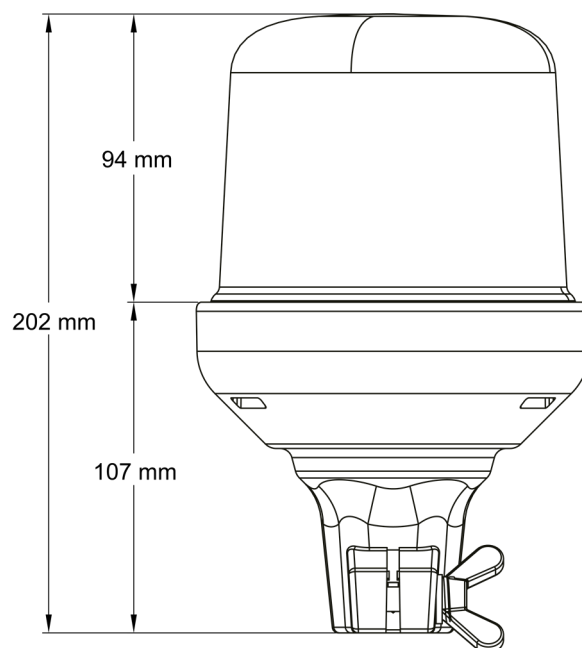

GYROPHARES

515F-DV-CLOR

Gyrophare | LED | montage flexible sur tube | 12-24V |
lentille transparente | orange

EAN: 5414184019706

Caractéristiques

Couleur	Orange
Couleur LEDs	Orange
Couleur lentille	Transparent
Degré-IP	IPX5
Diamètre mm	130 mm
ECE R65 Classe 1	Oui
EMC	EMC R10
EMC R10	Oui
Emballage	Emballage POS
Hauteur	171 - 210 mm
Hauteur mm	202 mm

Livré avec	Manuel
Montage	Fixation flexible sur tube
Nombre de LEDs	10
Nombre de fonctions flash	14
Poids (kg)	0,58 Kg
Raccordement	Fixation sur tube
Source lumineuse	LED
Synchronisable	Non
Température d'opération	-30°C / +65°C
Tension	12V - 24V
À commander par	1