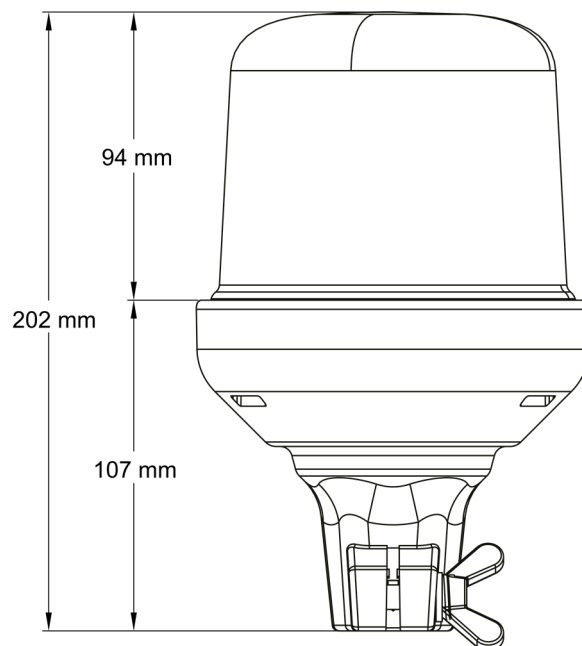

GYROPHARES

515F-DV-CLOR

Gyrophare | LED | montage flexible sur tube | 12-24V |
lentille transparente | orange

EAN: 5414184019706

Caractéristiques

Couleur	Orange
Couleur LEDs	Orange
Couleur lentille	Transparent
Degré-IP	IPX5
Diamètre mm	130 mm
ECE R65 Classe 1	Oui
EMC	EMC R10
EMC R10	Oui
Emballage	Emballage POS
Hauteur	171 - 210 mm
Hauteur mm	202 mm

Livré avec	Manuel
Montage	Fixation flexible sur tube
Nombre de LEDs	10
Nombre de fonctions flash	14
Poids (kg)	0,58 Kg
Raccordement	Fixation sur tube
Source lumineuse	LED
Synchronisable	Non
Température d'opération	-30°C / +65°C
Tension	12V - 24V
À commander par	1