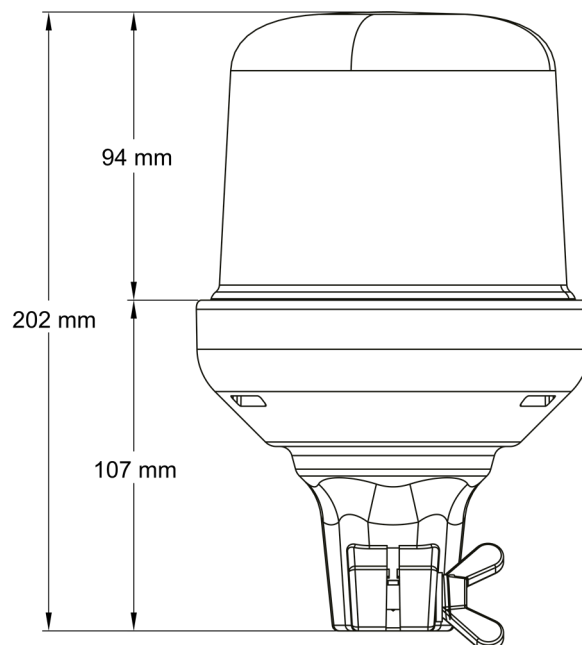

# GYROPHARES

515F-DV-CLBL

Gyrophare | LED | montage flexible sur tube | 12-24V |  
lentille transparente | bleu

EAN: 5414184019690

## Caractéristiques

Couleur	Bleu
Couleur LEDs	Bleu
Couleur lentille	Transparent
Degrée-IP	IPX5
Diamètre mm	130 mm
ECE R65 Classe 1	Oui
EMC	EMC R10
EMC R10	Oui
Emballage	Emballage POS
Hauteur	171 - 210 mm
Hauteur mm	202 mm

Livré avec	Manuel
Montage	Fixation flexible sur tube
Nombre de LEDs	10
Nombre de fonctions flash	14
Poids (kg)	0,58 Kg
Raccordement	Fixation sur tube
Source lumineuse	LED
Synchronisable	Non
Température d'opération	-30°C / +65°C
Tension	12V - 24V
À commander par	1