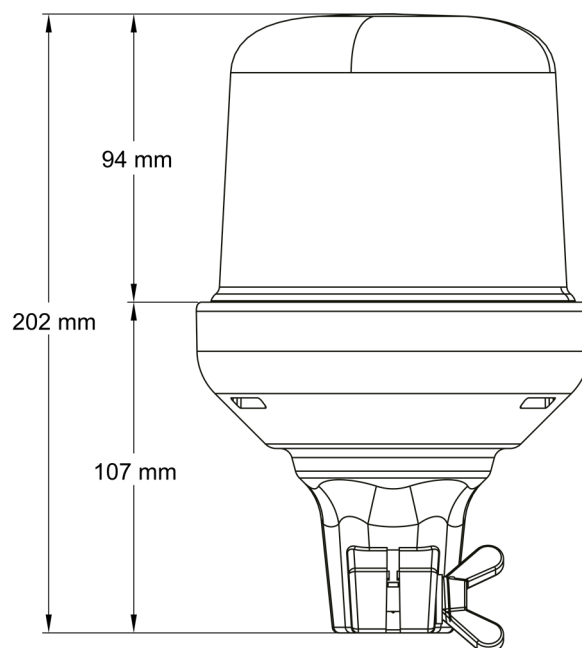

# GYROPHARES

515F-DV-CLBL

Gyrophare | LED | montage flexible sur tube | 12-24V |  
lentille transparente | bleu

EAN: 5414184019690

## Caractéristiques

Couleur	Bleu	Montage	Fixation sur tube, flexible
Couleur LEDs	Bleu	Nombre de LEDs	10
Couleur lentille	Transparent	Nombre de fonctions flash	14
Degré-IP	IPX5	Plage de diamètre	171 - 210 mm
Diamètre mm	142 mm	Poids (kg)	0,58 Kg
ECE R65 Classe 1	Oui	Raccordement	Fixation sur tube
EMC	EMC R10	Source lumineuse	LED
EMC R10	Oui	Synchronisable	Non
Emballage	Emballage POS	Température d'opération	-30°C / +65°C
Hauteur	171 - 210 mm	Tension	12V - 24V
Hauteur mm	202 mm	À commander par	1
Livré avec	Manuel		