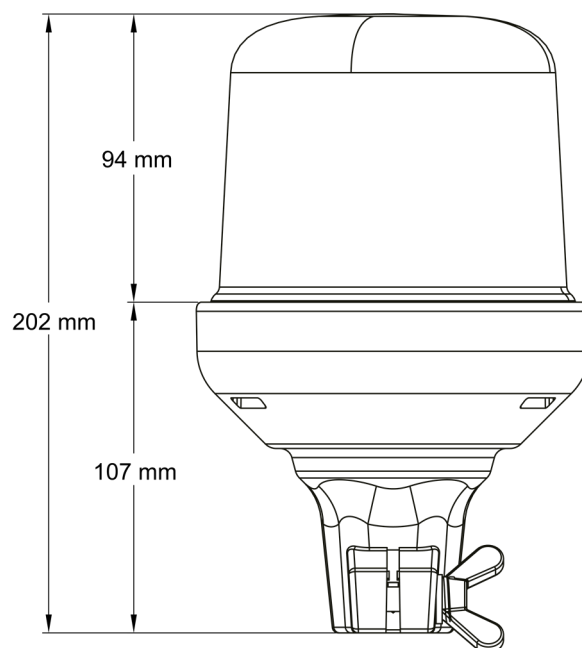

GYROPHARES

515F-DV-CLBL

Gyrophare | LED | montage flexible sur tube | 12-24V |
lentille transparente | bleu

EAN: 5414184019690

Caractéristiques

Couleur	Bleu	Livré avec	Manuel
Couleur LEDs	Bleu	Montage	Fixation sur tube, flexible
Couleur lentille	Transparent	Nombre de LEDs	10
Degré-IP	IPX5	Nombre de fonctions flash	14
Diamètre mm	130 mm	Poids (kg)	0,58 Kg
ECE R65 Classe 1	Oui	Raccordement	Fixation sur tube
EMC	EMC R10	Source lumineuse	LED
EMC R10	Oui	Synchronisable	Non
Emballage	Emballage POS	Température d'opération	-30°C / +65°C
Hauteur	171 - 210 mm	Tension	12V - 24V
Hauteur mm	202 mm	À commander par	1