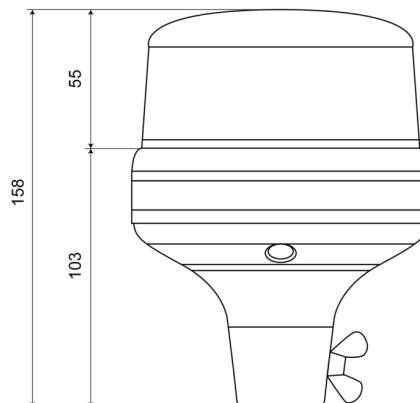

510F-DV-ROLITE

Gyrophare | LED | montage flexible sur tube | 11-110V | rouge

EAN: 5414184019652

Caractéristiques

Couleur	Rouge	Nombre de LEDs	3
Degré-IP	IPX6	Nombre de fonctions flash	5
Diamètre mm	130 mm	Poids (kg)	0,58 Kg
ECE R65 Classe 1	Non	Raccordement	Fixation sur tube
EMC	EMC R10	Source lumineuse	LED
EMC R10	Oui	Synchronisable	Non
Emballage	Emballage POS	Température d'opération	-30°C / +65°C
Hauteur	131 - 170 mm	Tension	11V - 110V
Hauteur mm	158 mm	À commander par	1
Montage	Fixation flexible sur tube		