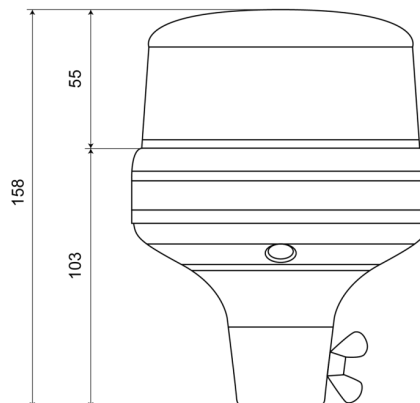

510F-DV-ROLITE

Gyrophare | LED | montage flexible sur tube | 11-110V | rouge

EAN: 5414184019652

Caractéristiques

Couleur	Rouge	Nombre de LEDs	3
Degré-IP	IPX6	Nombre de fonctions flash	5
Diamètre mm	130 mm	Poids (kg)	0,58 Kg
ECE R65 Classe 1	Non	Raccordement	Fixation sur tube
EMC	EMC R10	Source lumineuse	LED
EMC R10	Oui	Synchronisable	Non
Emballage	Emballage POS	Température d'opération	-30°C / +65°C
Hauteur	131 - 170 mm	Tension	11V - 110V
Hauteur mm	158 mm	À commander par	1
Montage	Fixation sur tube, flexible		