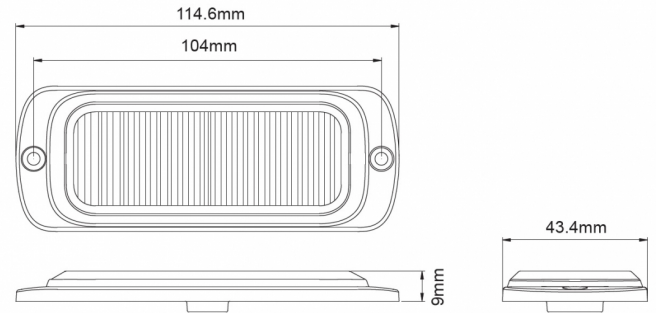

FEUX FLASH À LED

ST12-OR

Feu flash | LED | 12 LEDs | 12-24V | orange

EAN: 5414184019546

Caractéristiques

| | | | |
|--------------------|--------------------------------------|---------------------------|--------------------|
| Couleur | Orange | Modèle | Allongé |
| Couleur lentille | Transparent | Montage | Montage en surface |
| Degré-IP | X7 | Nombre de LEDs | 12 |
| Dimensions | 115 mm x 43 mm x 9 mm | Nombre de fonctions flash | 25 |
| ECE R65 Classe 2 | Oui | Poids (kg) | 0,145 Kg |
| EMC | EMC R10 | Raccordement | Câble fin ouvert |
| EMC R10 | Oui | Source lumineuse | LED |
| Hauteur mm | 9 mm | Synchronisable | Oui |
| Largeur mm | 43 mm | Temperature d'opération | -30°C / +65°C |
| Livré avec | Écrous de fixation, joint de montage | Tension | 12V - 24V |
| Longueur cable (m) | 0,25 m | À commander par | 1 |
| Longueur mm | 115 mm | | |