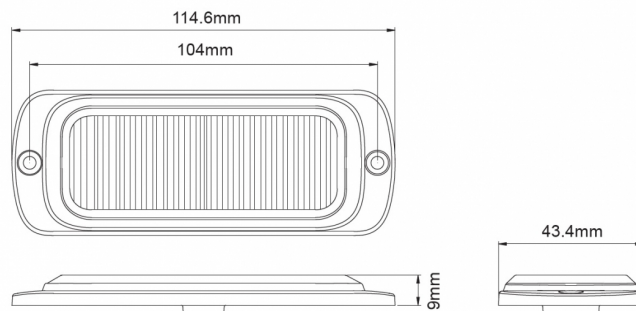

FEUX FLASH À LED

ST12-BL

Feu flash | LED | 12 LEDs | 12-24V | bleu

EAN: 5414184019522

Caractéristiques

Couleur	Bleu
Couleur lentille	Transparent
Degré-IP	X7
Dimensions	115 mm x 43 mm x 9 mm
ECE R65 Classe 2	Oui
EMC	EMC R10
EMC R10	Oui
Hauteur mm	9 mm
Largeur mm	43 mm
Livré avec	Écrous de fixation, joint de montage
Longueur câble (m)	0,25 m
Longueur mm	115 mm

Modèle	Allongé
Montage	Montage en surface
Nombre de LEDs	12
Nombre de fonctions flash	25
Poids (kg)	0,145 Kg
Raccordement	Câble fin ouvert
Source lumineuse	LED
Synchronisable	Oui
Temperature d'opération	-30°C / +65°C
Tension	12V - 24V
À commander par	1