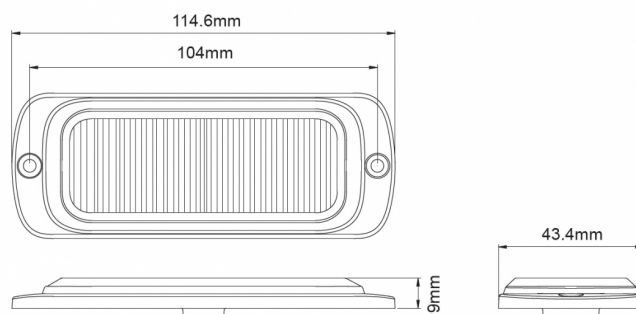

FEUX FLASH À LED

ST12-RO

Feu flash | LED | 12 LEDs | 12-24V | rouge

EAN: 5414184019553

Caractéristiques

Couleur	Rouge	Modèle	Allongé
Couleur lentille	Transparent	Montage	Montage en surface
Degré-IP	X7	Nombre de LEDs	12
Dimensions	115 mm x 43 mm x 9 mm	Nombre de fonctions flash	25
EMC	EMC R10	Poids (kg)	0,145 Kg
EMC R10	Oui	Raccordement	Câble fin ouvert
Hauteur mm	9 mm	Source lumineuse	LED
Largeur mm	43 mm	Synchronisable	Oui
Livré avec	Écrous de fixation, joint de montage	Température d'opération	-30°C / +65°C
Longueur câble (m)	0,25 m	Tension	12V - 24V
Longueur mm	115 mm	À commander par	1