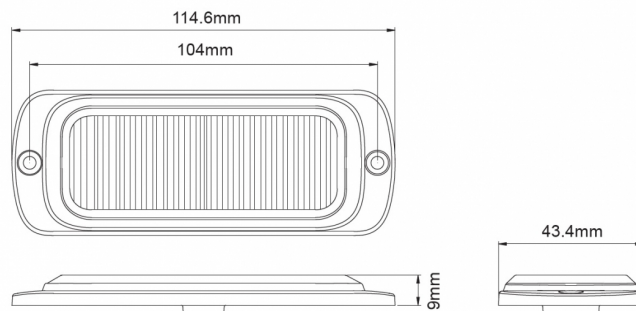

FEUX FLASH À LED

ST12-RO

Feu flash | LED | 12 LEDs | 12-24V | rouge

EAN: 5414184019553

Caractéristiques

Couleur	Rouge	Modèle	Allongé
Couleur lentille	Transparent	Montage	Montage en surface
Degré-IP	X7	Nombre de LEDs	12
Dimensions	115 mm x 43 mm x 9 mm	Nombre de fonctions flash	25
EMC	EMC R10	Poids (kg)	0,145 Kg
EMC R10	Oui	Raccordement	Câble fin ouvert
Hauteur mm	9 mm	Source lumineuse	LED
Largeur mm	43 mm	Synchronisable	Oui
Livré avec	Écrous de fixation, joint de montage	Température d'opération	-30°C / +65°C
Longueur câble (m)	0,25 m	Tension	12V - 24V
Longueur mm	115 mm	À commander par	1