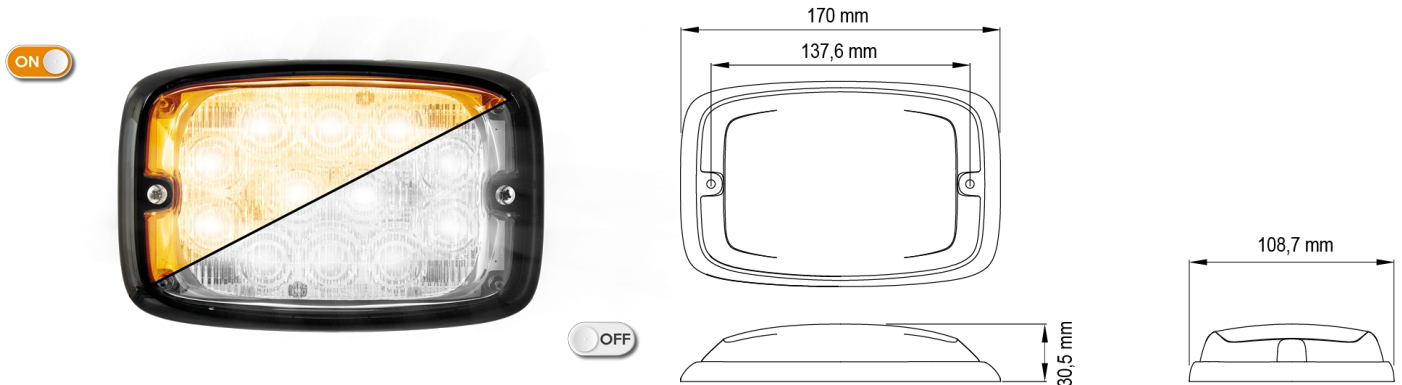

FEUX FLASH À LED

R6-CLOR

Feu flash | LED | 12 LEDs | 12-24V | lentille transparente | orange

EAN: 5414184565371

Caractéristiques

Couleur	Orange	Modèle	Allongé
Couleur lentille	Transparent	Montage	Montage en surface
Degré-IP	IPX7	Nombre de LEDs	12
Dimensions	170 mm x 109 mm x 30,50 mm	Nombre de fonctions flash	16
ECE R65 Classe 2	Oui	Poids (kg)	0,38 Kg
EMC	EMC R10	Raccordement	Câble fin ouvert
EMC R10	Oui	Source lumineuse	LED
Hauteur mm	30,55 mm	Synchronisable	Oui
Largeur mm	109 mm	Température d'opération	-30°C / +65°C
Livré avec	Écrous de fixation, joint de montage	Tension	12V - 24V
Longueur câble (m)	0,25 m	À commander par	1
Longueur mm	170 mm		