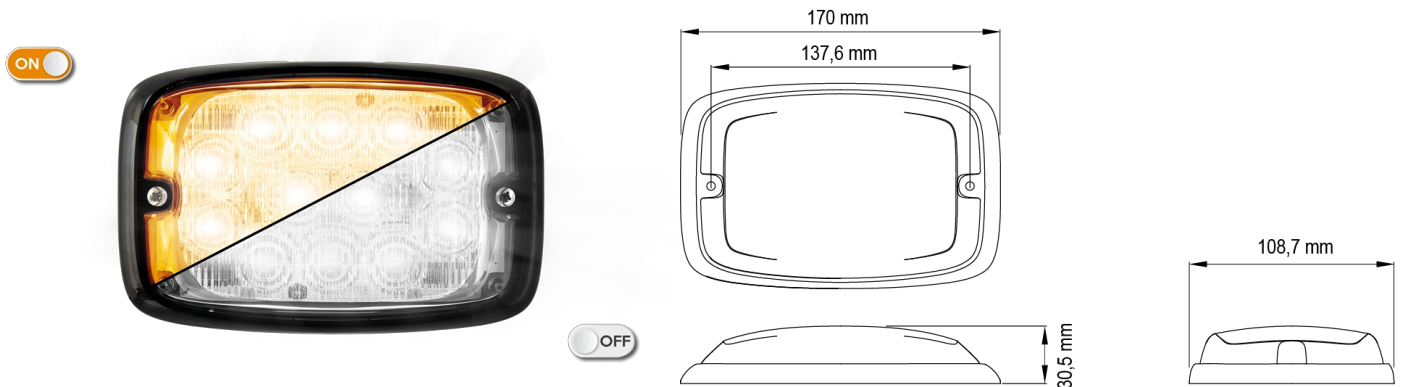

# FEUX FLASH À LED

R6-CLOR

Feu flash | LED | 12 LEDs | 12-24V | lentille transparente | orange

EAN: 5414184565371

## Caractéristiques

Couleur	Orange
Couleur lentille	Transparent
Degré-IP	IPX7
Dimensions	170 mm x 109 mm x 30,50 mm
ECE R65 Classe 2	Oui
EMC	EMC R10
EMC R10	Oui
Hauteur mm	30,55 mm
Largeur mm	109 mm
Livré avec	Écrous de fixation, joint de montage
Longueur câble (m)	0,25 m
Longueur mm	170 mm

Modèle	Allongé
Montage	Montage en surface
Nombre de LEDs	12
Nombre de fonctions flash	16
Poids (kg)	0,38 Kg
Raccordement	Câble fin ouvert
Source lumineuse	LED
Synchronisable	Oui
Température d'opération	-30°C / +65°C
Tension	12V - 24V
À commander par	1