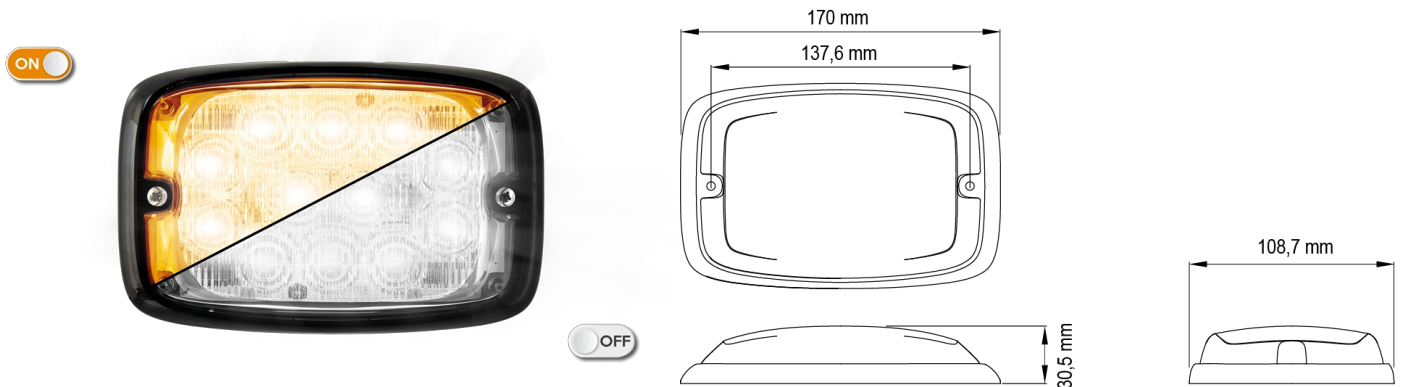

FEUX FLASH À LED

R6-CLOR

Feu flash | LED | 12 LEDs | 12-24V | lentille transparente | orange

EAN: 5414184565371

Caractéristiques

Couleur	Orange	Modèle	Allongé
Couleur lentille	Transparent	Montage	Montage en surface
Degré-IP	IPX7	Nombre de LEDs	12
Dimensions	170 mm x 109 mm x 30,50 mm	Nombre de fonctions flash	16
ECE R65 Classe 2	Oui	Poids (kg)	0,38 Kg
EMC	EMC R10	Raccordement	Câble fin ouvert
EMC R10	Oui	Source lumineuse	LED
Hauteur mm	30,55 mm	Synchronisable	Oui
Largeur mm	109 mm	Température d'opération	-30°C / +65°C
Livré avec	Écrous de fixation, joint de montage	Tension	12V - 24V
Longueur câble (m)	0,25 m	À commander par	1
Longueur mm	170 mm		