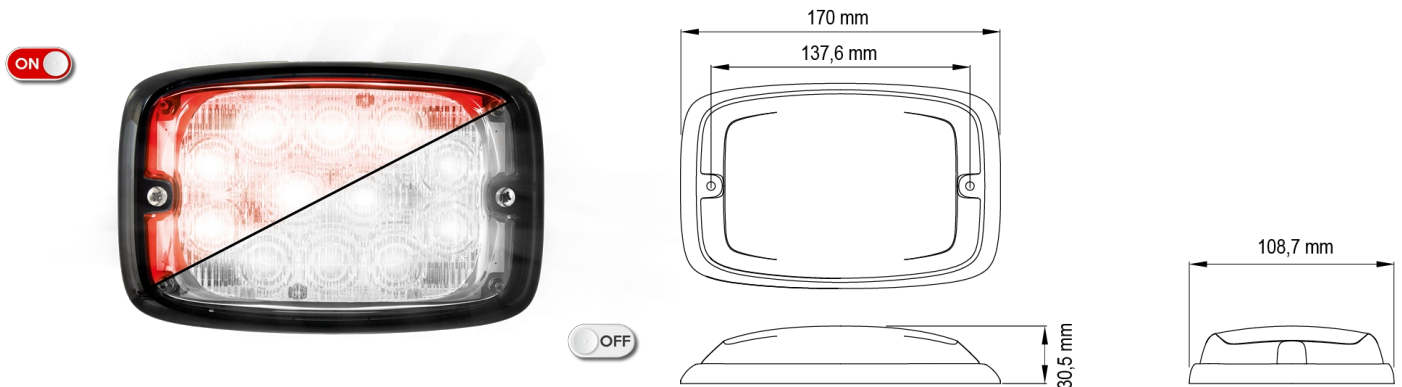

# FEUX FLASH À LED

R6-CLRO

Feu flash | LED | 12 LEDs | 12-24V | lentille transparente | rouge

EAN: 5414184565388

## Caractéristiques

Couleur	Rouge
Couleur lentille	Transparent
Degré-IP	IPX7
Dimensions	170 mm x 109 mm x 30,50 mm
ECE R65 Classe 2	Oui
EMC	EMC R10
EMC R10	Oui
Hauteur mm	30,55 mm
Largeur mm	109 mm
Livré avec	Écrous de fixation, joint de montage
Longueur câble (m)	0,25 m
Longueur mm	170 mm

Modèle	Allongé
Montage	Montage en surface
Nombre de LEDs	12
Nombre de fonctions flash	16
Poids (kg)	0,38 Kg
Raccordement	Câble fin ouvert
Source lumineuse	LED
Synchronisable	Oui
Température d'opération	-30°C / +65°C
Tension	12V - 24V
À commander par	1