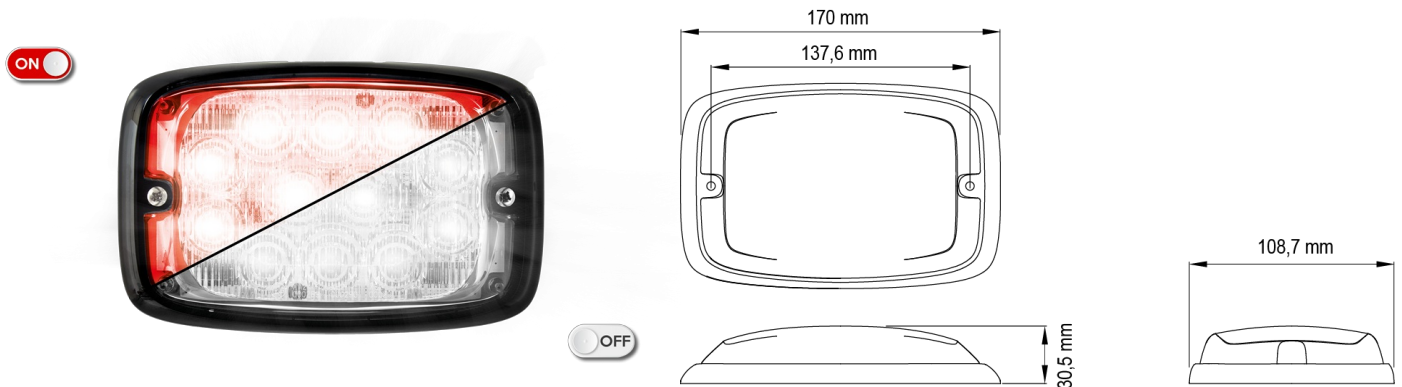

FEUX FLASH À LED

R6-CLRO

Feu flash | LED | 12 LEDs | 12-24V | lentille transparente | rouge

EAN: 5414184565388

Caractéristiques

Couleur	Rouge
Couleur lentille	Transparent
Degré-IP	IPX7
Dimensions	170 mm x 109 mm x 30,50 mm
ECE R65 Classe 2	Oui
EMC	EMC R10
EMC R10	Oui
Hauteur mm	30,55 mm
Largeur mm	109 mm
Livré avec	Écrous de fixation, joint de montage
Longueur câble (m)	0,25 m
Longueur mm	170 mm

Modèle	Allongé
Montage	Montage en surface
Nombre de LEDs	12
Nombre de fonctions flash	16
Poids (kg)	0,38 Kg
Raccordement	Câble fin ouvert
Source lumineuse	LED
Synchronisable	Oui
Température d'opération	-30°C / +65°C
Tension	12V - 24V
À commander par	1