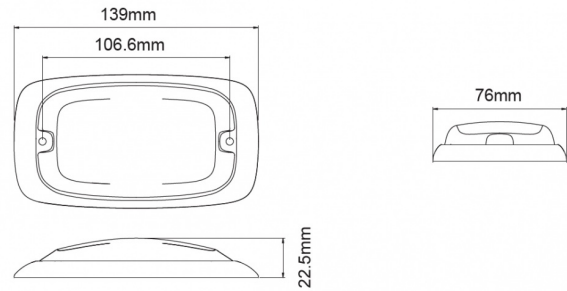

FEUX FLASH À LED

R4-OR

Feu flash | LED | 8 LEDs | 12-24V | orange

EAN: 5414184565333

Caractéristiques

Couleur	Orange	Modèle	Allongé
Couleur lentille	Orange	Montage	Montage en surface
Degré-IP	IPX7	Nombre de LEDs	8
Dimensions	139 mm x 76 mm x 22,50 mm	Nombre de fonctions flash	16
ECE R65 Classe 2	Oui	Poids (kg)	0,2 Kg
EMC	EMC R10	Raccordement	Câble fin ouvert
EMC R10	Oui	Source lumineuse	LED
Hauteur mm	22,50 mm	Synchronisable	Oui
Largeur mm	76 mm	Temperature d'opération	-30°C / +65°C
Livré avec	Écrous de fixation, joint de montage	Tension	12V - 24V
Longueur cable (m)	0,25 m	À commander par	1
Longueur mm	139 mm		