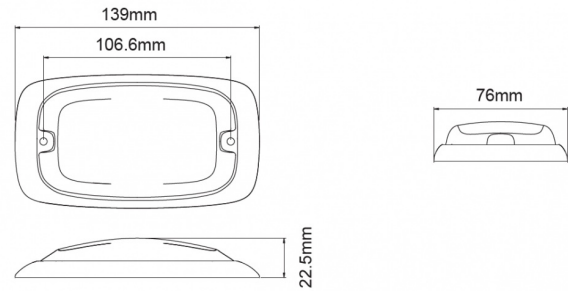

## Caractéristiques

Couleur	Orange	Modèle	Allongé
Couleur lentille	Orange	Montage	Montage en surface
Degrée-IP	IPX7	Nombre de LEDs	8
Dimensions	139 mm x 76 mm x 22,50 mm	Nombre de fonctions flash	16
ECE R65 Classe 2	Oui	Poids (kg)	0,2 Kg
EMC	EMC R10	Raccordement	Câble fin ouvert
EMC R10	Oui	Source lumineuse	LED
Hauteur mm	22,50 mm	Synchronisable	Oui
Largeur mm	76 mm	Temperature d'opération	-30°C / +65°C
Livré avec	Écrous de fixation, joint de montage	Tension	12V - 24V
Longueur cable (m)	0,25 m	À commander par	1
Longueur mm	139 mm		