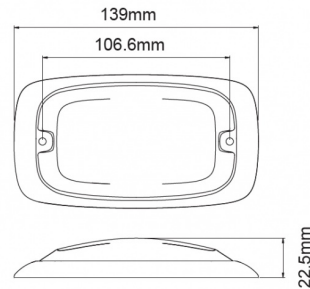

## Caractéristiques

Couleur	Orange
Couleur lentille	Transparent
Degré-IP	IPX7
Dimensions	139 mm x 76 mm x 22,50 mm
ECE R65 Classe 2	Oui
EMC	EMC R10
EMC R10	Oui
Hauteur mm	22,50 mm
Largeur mm	76 mm
Livré avec	Écrous de fixation, joint de montage
Longueur câble (m)	0,25 m
Longueur mm	139 mm

Modèle	Allongé
Montage	Montage en surface
Nombre de LEDs	8
Nombre de fonctions flash	16
Poids (kg)	0,2 Kg
Raccordement	Câble fin ouvert
Source lumineuse	LED
Synchronisable	Oui
Température d'opération	-30°C / +65°C
Tension	12V - 24V
À commander par	1