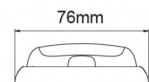

FEUX FLASH À LED

R4-CLOR

Feu flash | LED | 8 LEDs | 12-24V | lentille transparente | orange

EAN: 5414184565302

Caractéristiques

Couleur	Orange	Modèle	Allongé
Couleur lentille	Transparent	Montage	Montage en surface
Degré-IP	IPX7	Nombre de LEDs	8
Dimensions	139 mm x 76 mm x 22,50 mm	Nombre de fonctions flash	16
ECE R65 Classe 2	Oui	Poids (kg)	0,2 Kg
EMC	EMC R10	Raccordement	Câble fin ouvert
EMC R10	Oui	Source lumineuse	LED
Hauteur mm	22,50 mm	Synchronisable	Oui
Largeur mm	76 mm	Température d'opération	-30°C / +65°C
Livré avec	Écrous de fixation, joint de montage	Tension	12V - 24V
Longueur câble (m)	0,25 m	À commander par	1
Longueur mm	139 mm		