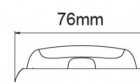

FEUX FLASH À LED

R4-CLOR

Feu flash | LED | 8 LEDs | 12-24V | lentille transparente | orange

EAN: 5414184565302

Caractéristiques

Couleur	Orange
Couleur lentille	Transparent
Degré-IP	IPX7
Dimensions	139 mm x 76 mm x 22,50 mm
ECE R65 Classe 2	Oui
EMC	EMC R10
EMC R10	Oui
Hauteur mm	22,50 mm
Largeur mm	76 mm
Livré avec	Écrous de fixation, joint de montage
Longueur câble (m)	0,25 m
Longueur mm	139 mm

Modèle	Allongé
Montage	Montage en surface
Nombre de LEDs	8
Nombre de fonctions flash	16
Poids (kg)	0,2 Kg
Raccordement	Câble fin ouvert
Source lumineuse	LED
Synchronisable	Oui
Température d'opération	-30°C / +65°C
Tension	12V - 24V
À commander par	1