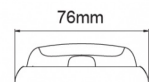

## Caractéristiques

Couleur	Orange
Couleur lentille	Transparent
Degré-IP	IPX7
Dimensions	139 mm x 76 mm x 22,50 mm
ECE R65 Classe 2	Oui
EMC	EMC R10
EMC R10	Oui
Hauteur mm	22,50 mm
Largeur mm	76 mm
Livré avec	Écrous de fixation, joint de montage
Longueur câble (m)	0,25 m
Longueur mm	139 mm

Modèle	Allongé
Montage	Montage en surface
Nombre de LEDs	8
Nombre de fonctions flash	16
Poids (kg)	0,2 Kg
Raccordement	Câble fin ouvert
Source lumineuse	LED
Synchronisable	Oui
Température d'opération	-30°C / +65°C
Tension	12V - 24V
À commander par	1