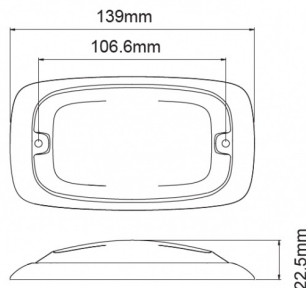

FEUX FLASH À LED

R4-CLOR

Feu flash | LED | 8 LEDs | 12-24V | lentille transparente | orange

EAN: 5414184565302

Caractéristiques

Couleur	Orange
Couleur lentille	Transparent
Degré-IP	IPX7
Dimensions	139 mm x 76 mm x 22,50 mm
ECE R65 Classe 2	Oui
EMC	EMC R10
EMC R10	Oui
Hauteur mm	22,50 mm
Largeur mm	76 mm
Livré avec	Écrous de fixation, joint de montage
Longueur câble (m)	0,25 m
Longueur mm	139 mm

Modèle	Allongé
Montage	Montage en surface
Nombre de LEDs	8
Nombre de fonctions flash	16
Poids (kg)	0,2 Kg
Raccordement	Câble fin ouvert
Source lumineuse	LED
Synchronisable	Oui
Température d'opération	-30°C / +65°C
Tension	12V - 24V
À commander par	1