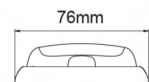

FEUX FLASH À LED

R4-CLOR

Feu flash | LED | 8 LEDs | 12-24V | lentille transparente | orange

EAN: 5414184565302

Caractéristiques

Couleur	Orange
Couleur lentille	Transparent
Degré-IP	IPX7
Dimensions	139 mm x 76 mm x 22,50 mm
ECE R65 Classe 2	Oui
EMC	EMC R10
EMC R10	Oui
Hauteur mm	22,50 mm
Largeur mm	76 mm
Livré avec	Écrous de fixation, joint de montage
Longueur câble (m)	0,25 m
Longueur mm	139 mm

Modèle	Allongé
Montage	Montage en surface
Nombre de LEDs	8
Nombre de fonctions flash	16
Poids (kg)	0,2 Kg
Raccordement	Câble fin ouvert
Source lumineuse	LED
Synchronisable	Oui
Température d'opération	-30°C / +65°C
Tension	12V - 24V
À commander par	1