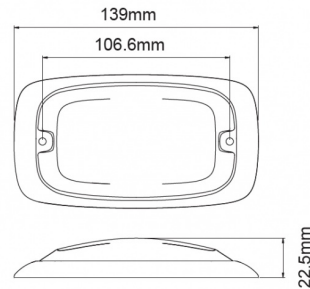

FEUX FLASH À LED

R4-CLOR

Feu flash | LED | 8 LEDs | 12-24V | lentille transparente | orange

EAN: 5414184565302

Caractéristiques

Couleur	Orange	Modèle	Allongé
Couleur lentille	Transparent	Montage	Montage en surface
Degré-IP	IPX7	Nombre de LEDs	8
Dimensions	139 mm x 76 mm x 22,50 mm	Nombre de fonctions flash	16
ECE R65 Classe 2	Oui	Poids (kg)	0,2 Kg
EMC	EMC R10	Raccordement	Câble fin ouvert
EMC R10	Oui	Source lumineuse	LED
Hauteur mm	22,50 mm	Synchronisable	Oui
Largeur mm	76 mm	Température d'opération	-30°C / +65°C
Livré avec	Écrous de fixation, joint de montage	Tension	12V - 24V
Longueur câble (m)	0,25 m	À commander par	1
Longueur mm	139 mm		