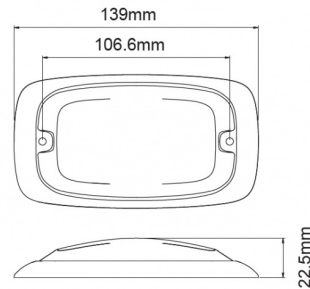

FEUX FLASH À LED

R4-CLOR

Feu flash | LED | 8 LEDs | 12-24V | lentille transparente | orange

EAN: 5414184565302

Caractéristiques

Couleur	Orange
Couleur lentille	Transparent
Degré-IP	IPX7
Dimensions	139 mm x 76 mm x 22,50 mm
ECE R65 Classe 2	Oui
EMC	EMC R10
EMC R10	Oui
Hauteur mm	22,50 mm
Largeur mm	76 mm
Livré avec	Écrous de fixation, joint de montage
Longueur câble (m)	0,25 m
Longueur mm	139 mm

Modèle	Allongé
Montage	Montage en surface
Nombre de LEDs	8
Nombre de fonctions flash	16
Poids (kg)	0,2 Kg
Raccordement	Câble fin ouvert
Source lumineuse	LED
Synchronisable	Oui
Température d'opération	-30°C / +65°C
Tension	12V - 24V
À commander par	1