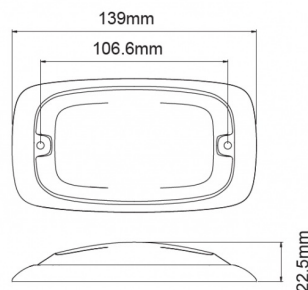

FEUX FLASH À LED

R4-CLBL

Feu flash | LED | 8 LEDs | 12-24V | lentille transparente | bleu

EAN: 5414184565296

Caractéristiques

Couleur	Bleu
Couleur lentille	Transparent
Degré-IP	IPX7
Dimensions	139 mm x 76 mm x 22,50 mm
ECE R65 Classe 2	Oui
EMC	EMC R10
EMC R10	Oui
Hauteur mm	22,50 mm
Largeur mm	76 mm
Livré avec	Écrous de fixation, joint de montage
Longueur câble (m)	0,25 m
Longueur mm	139 mm

Modèle	Allongé
Montage	Montage en surface
Nombre de LEDs	8
Nombre de fonctions flash	16
Poids (kg)	0,2 Kg
Raccordement	Câble fin ouvert
Source lumineuse	LED
Synchronisable	Oui
Température d'opération	-30°C / +65°C
Tension	12V - 24V
À commander par	1