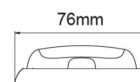

FEUX FLASH À LED

R4-CLBL

Feu flash | LED | 8 LEDs | 12-24V | lentille transparente | bleu

EAN: 5414184565296

Caractéristiques

Couleur	Bleu
Couleur lentille	Transparent
Degré-IP	IPX7
Dimensions	139 mm x 76 mm x 22,50 mm
ECE R65 Classe 2	Oui
EMC	EMC R10
EMC R10	Oui
Hauteur mm	22,50 mm
Largeur mm	76 mm
Livré avec	Écrous de fixation, joint de montage
Longueur câble (m)	0,25 m
Longueur mm	139 mm

Modèle	Allongé
Montage	Montage en surface
Nombre de LEDs	8
Nombre de fonctions flash	16
Poids (kg)	0,2 Kg
Raccordement	Câble fin ouvert
Source lumineuse	LED
Synchronisable	Oui
Température d'opération	-30°C / +65°C
Tension	12V - 24V
À commander par	1