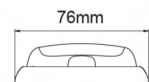

## Caractéristiques

Couleur	Bleu	Modèle	Allongé
Couleur lentille	Transparent	Montage	Montage en surface
Degré-IP	IPX7	Nombre de LEDs	8
Dimensions	139 mm x 76 mm x 22,50 mm	Nombre de fonctions flash	16
ECE R65 Classe 2	Oui	Poids (kg)	0,2 Kg
EMC	EMC R10	Raccordement	Câble fin ouvert
EMC R10	Oui	Source lumineuse	LED
Hauteur mm	22,50 mm	Synchronisable	Oui
Largeur mm	76 mm	Température d'opération	-30°C / +65°C
Livré avec	Écrous de fixation, joint de montage	Tension	12V - 24V
Longueur câble (m)	0,25 m	À commander par	1
Longueur mm	139 mm		