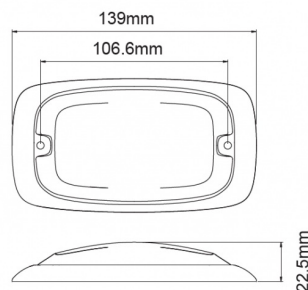

## Caractéristiques

Couleur	Bleu
Couleur lentille	Transparent
Degré-IP	IPX7
Dimensions	139 mm x 76 mm x 22,50 mm
ECE R65 Classe 2	Oui
EMC	EMC R10
EMC R10	Oui
Hauteur mm	22,50 mm
Largeur mm	76 mm
Livré avec	Écrous de fixation, joint de montage
Longueur câble (m)	0,25 m
Longueur mm	139 mm

Modèle	Allongé
Montage	Montage en surface
Nombre de LEDs	8
Nombre de fonctions flash	16
Poids (kg)	0,2 Kg
Raccordement	Câble fin ouvert
Source lumineuse	LED
Synchronisable	Oui
Température d'opération	-30°C / +65°C
Tension	12V - 24V
À commander par	1