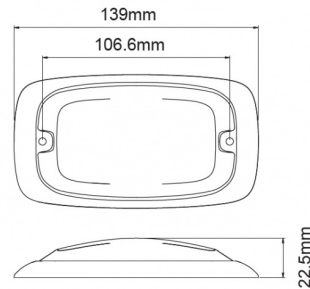

## Caractéristiques

Couleur	Bleu	Modèle	Allongé
Couleur lentille	Transparent	Montage	Montage en surface
Degré-IP	IPX7	Nombre de LEDs	8
Dimensions	139 mm x 76 mm x 22,50 mm	Nombre de fonctions flash	16
ECE R65 Classe 2	Oui	Poids (kg)	0,2 Kg
EMC	EMC R10	Raccordement	Câble fin ouvert
EMC R10	Oui	Source lumineuse	LED
Hauteur mm	22,50 mm	Synchronisable	Oui
Largeur mm	76 mm	Température d'opération	-30°C / +65°C
Livré avec	Écrous de fixation, joint de montage	Tension	12V - 24V
Longueur câble (m)	0,25 m	À commander par	1
Longueur mm	139 mm		