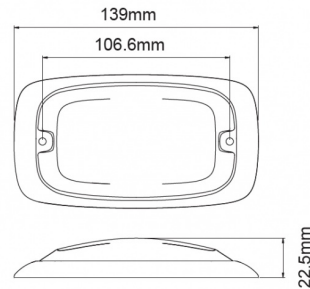

## Caractéristiques

Couleur	Bleu
Couleur lentille	Transparent
Degré-IP	IPX7
Dimensions	139 mm x 76 mm x 22,50 mm
ECE R65 Classe 2	Oui
EMC	EMC R10
EMC R10	Oui
Hauteur mm	22,50 mm
Largeur mm	76 mm
Livré avec	Écrous de fixation, joint de montage
Longueur câble (m)	0,25 m
Longueur mm	139 mm

Modèle	Allongé
Montage	Montage en surface
Nombre de LEDs	8
Nombre de fonctions flash	16
Poids (kg)	0,2 Kg
Raccordement	Câble fin ouvert
Source lumineuse	LED
Synchronisable	Oui
Température d'opération	-30°C / +65°C
Tension	12V - 24V
À commander par	1