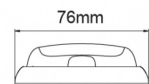

## Caractéristiques

Couleur	Bleu
Couleur lentille	Transparent
Degré-IP	IPX7
Dimensions	139 mm x 76 mm x 22,50 mm
ECE R65 Classe 2	Oui
EMC	EMC R10
EMC R10	Oui
Hauteur mm	22,50 mm
Largeur mm	76 mm
Livré avec	Écrous de fixation, joint de montage
Longueur câble (m)	0,25 m
Longueur mm	139 mm

Modèle	Allongé
Montage	Montage en surface
Nombre de LEDs	8
Nombre de fonctions flash	16
Poids (kg)	0,2 Kg
Raccordement	Câble fin ouvert
Source lumineuse	LED
Synchronisable	Oui
Température d'opération	-30°C / +65°C
Tension	12V - 24V
À commander par	1