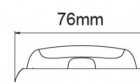

## Caractéristiques

Couleur	Bleu
Couleur lentille	Transparent
Degré-IP	IPX7
Dimensions	139 mm x 76 mm x 22,50 mm
ECE R65 Classe 2	Oui
EMC	EMC R10
EMC R10	Oui
Hauteur mm	22,50 mm
Largeur mm	76 mm
Livré avec	Écrous de fixation, joint de montage
Longueur câble (m)	0,25 m
Longueur mm	139 mm

Modèle	Allongé
Montage	Montage en surface
Nombre de LEDs	8
Nombre de fonctions flash	16
Poids (kg)	0,2 Kg
Raccordement	Câble fin ouvert
Source lumineuse	LED
Synchronisable	Oui
Température d'opération	-30°C / +65°C
Tension	12V - 24V
À commander par	1