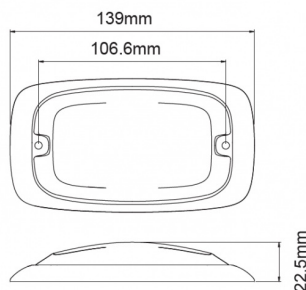

FEUX FLASH À LED

R4-CLRO

Feu flash | LED | 8 LEDs | 12-24V | lentille transparente | rouge

EAN: 5414184565319

Caractéristiques

Couleur	Rouge
Couleur lentille	Transparent
Degré-IP	IPX7
Dimensions	139 mm x 76 mm x 22,50 mm
ECE R65 Classe 2	Oui
EMC	EMC R10
EMC R10	Oui
Hauteur mm	22,50 mm
Largeur mm	76 mm
Livré avec	Écrous de fixation, joint de montage
Longueur câble (m)	0,25 m
Longueur mm	139 mm

Modèle	Allongé
Montage	Montage en surface
Nombre de LEDs	8
Nombre de fonctions flash	16
Poids (kg)	0,2 Kg
Raccordement	Câble fin ouvert
Source lumineuse	LED
Synchronisable	Oui
Température d'opération	-30°C / +65°C
Tension	12V - 24V
À commander par	1