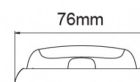

FEUX FLASH À LED

R4-CLRO

Feu flash | LED | 8 LEDs | 12-24V | lentille transparente | rouge

EAN: 5414184565319

Caractéristiques

Couleur	Rouge
Couleur lentille	Transparent
Degré-IP	IPX7
Dimensions	139 mm x 76 mm x 22,50 mm
ECE R65 Classe 2	Oui
EMC	EMC R10
EMC R10	Oui
Hauteur mm	22,50 mm
Largeur mm	76 mm
Livré avec	Écrous de fixation, joint de montage
Longueur câble (m)	0,25 m
Longueur mm	139 mm

Modèle	Allongé
Montage	Montage en surface
Nombre de LEDs	8
Nombre de fonctions flash	16
Poids (kg)	0,2 Kg
Raccordement	Câble fin ouvert
Source lumineuse	LED
Synchronisable	Oui
Température d'opération	-30°C / +65°C
Tension	12V - 24V
À commander par	1