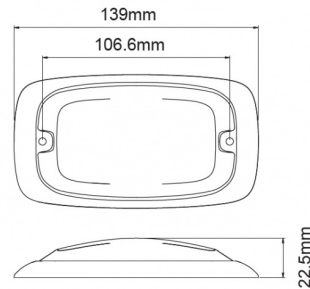

# FEUX FLASH À LED

R4-CLRO

Feu flash | LED | 8 LEDs | 12-24V | lentille transparente | rouge

EAN: 5414184565319

## Caractéristiques

Couleur	Rouge	Modèle	Allongé
Couleur lentille	Transparent	Montage	Montage en surface
Degré-IP	IPX7	Nombre de LEDs	8
Dimensions	139 mm x 76 mm x 22,50 mm	Nombre de fonctions flash	16
ECE R65 Classe 2	Oui	Poids (kg)	0,2 Kg
EMC	EMC R10	Raccordement	Câble fin ouvert
EMC R10	Oui	Source lumineuse	LED
Hauteur mm	22,50 mm	Synchronisable	Oui
Largeur mm	76 mm	Température d'opération	-30°C / +65°C
Livré avec	Écrous de fixation, joint de montage	Tension	12V - 24V
Longueur câble (m)	0,25 m	À commander par	1
Longueur mm	139 mm		