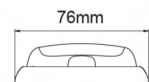

FEUX FLASH À LED

R4-CLRO

Feu flash | LED | 8 LEDs | 12-24V | lentille transparente | rouge

EAN: 5414184565319

Caractéristiques

Couleur	Rouge	Modèle	Allongé
Couleur lentille	Transparent	Montage	Montage en surface
Degré-IP	IPX7	Nombre de LEDs	8
Dimensions	139 mm x 76 mm x 22,50 mm	Nombre de fonctions flash	16
ECE R65 Classe 2	Oui	Poids (kg)	0,2 Kg
EMC	EMC R10	Raccordement	Câble fin ouvert
EMC R10	Oui	Source lumineuse	LED
Hauteur mm	22,50 mm	Synchronisable	Oui
Largeur mm	76 mm	Température d'opération	-30°C / +65°C
Livré avec	Écrous de fixation, joint de montage	Tension	12V - 24V
Longueur câble (m)	0,25 m	À commander par	1
Longueur mm	139 mm		