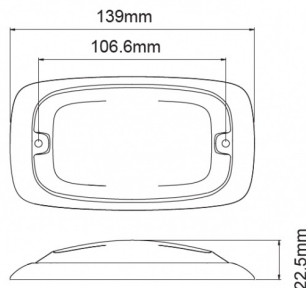

FEUX FLASH À LED

R4-CLRO

Feu flash | LED | 8 LEDs | 12-24V | lentille transparente | rouge

EAN: 5414184565319

Caractéristiques

Couleur	Rouge
Couleur lentille	Transparent
Degré-IP	IPX7
Dimensions	139 mm x 76 mm x 22,50 mm
ECE R65 Classe 2	Oui
EMC	EMC R10
EMC R10	Oui
Hauteur mm	22,50 mm
Largeur mm	76 mm
Livré avec	Écrous de fixation, joint de montage
Longueur câble (m)	0,25 m
Longueur mm	139 mm

Modèle	Allongé
Montage	Montage en surface
Nombre de LEDs	8
Nombre de fonctions flash	16
Poids (kg)	0,2 Kg
Raccordement	Câble fin ouvert
Source lumineuse	LED
Synchronisable	Oui
Température d'opération	-30°C / +65°C
Tension	12V - 24V
À commander par	1