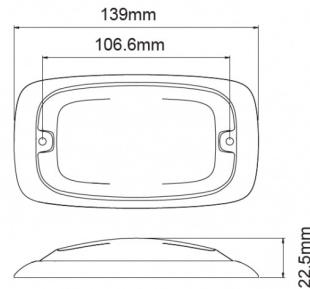

FEUX FLASH À LED

R4-CLRO

Feu flash | LED | 8 LEDs | 12-24V | lentille transparente | rouge

EAN: 5414184565319

Caractéristiques

Couleur	Rouge
Couleur lentille	Transparent
Degré-IP	IPX7
Dimensions	139 mm x 76 mm x 22,50 mm
ECE R65 Classe 2	Oui
EMC	EMC R10
EMC R10	Oui
Hauteur mm	22,50 mm
Largeur mm	76 mm
Livré avec	Écrous de fixation, joint de montage
Longueur câble (m)	0,25 m
Longueur mm	139 mm

Modèle	Allongé
Montage	Montage en surface
Nombre de LEDs	8
Nombre de fonctions flash	16
Poids (kg)	0,2 Kg
Raccordement	Câble fin ouvert
Source lumineuse	LED
Synchronisable	Oui
Température d'opération	-30°C / +65°C
Tension	12V - 24V
À commander par	1