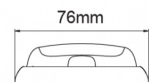

FEUX FLASH À LED

R4-CLRO

Feu flash | LED | 8 LEDs | 12-24V | lentille transparente | rouge

EAN: 5414184565319

Caractéristiques

Couleur	Rouge
Couleur lentille	Transparent
Degré-IP	IPX7
Dimensions	139 mm x 76 mm x 22,50 mm
ECE R65 Classe 2	Oui
EMC	EMC R10
EMC R10	Oui
Hauteur mm	22,50 mm
Largeur mm	76 mm
Livré avec	Écrous de fixation, joint de montage
Longueur câble (m)	0,25 m
Longueur mm	139 mm

Modèle	Allongé
Montage	Montage en surface
Nombre de LEDs	8
Nombre de fonctions flash	16
Poids (kg)	0,2 Kg
Raccordement	Câble fin ouvert
Source lumineuse	LED
Synchronisable	Oui
Température d'opération	-30°C / +65°C
Tension	12V - 24V
À commander par	1