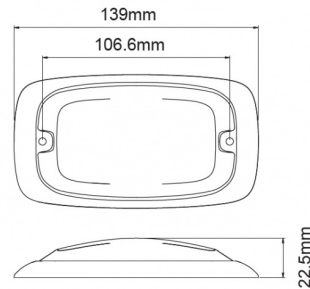

FEUX FLASH À LED

R4-CLRO

Feu flash | LED | 8 LEDs | 12-24V | lentille transparente | rouge

EAN: 5414184565319

Caractéristiques

Couleur	Rouge	Modèle	Allongé
Couleur lentille	Transparent	Montage	Montage en surface
Degré-IP	IPX7	Nombre de LEDs	8
Dimensions	139 mm x 76 mm x 22,50 mm	Nombre de fonctions flash	16
ECE R65 Classe 2	Oui	Poids (kg)	0,2 Kg
EMC	EMC R10	Raccordement	Câble fin ouvert
EMC R10	Oui	Source lumineuse	LED
Hauteur mm	22,50 mm	Synchronisable	Oui
Largeur mm	76 mm	Température d'opération	-30°C / +65°C
Livré avec	Écrous de fixation, joint de montage	Tension	12V - 24V
Longueur câble (m)	0,25 m	À commander par	1
Longueur mm	139 mm		