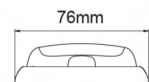

FEUX FLASH À LED

R4-CLRO

Feu flash | LED | 8 LEDs | 12-24V | lentille transparente | rouge

EAN: 5414184565319

Caractéristiques

Couleur	Rouge	Modèle	Allongé
Couleur lentille	Transparent	Montage	Montage en surface
Degré-IP	IPX7	Nombre de LEDs	8
Dimensions	139 mm x 76 mm x 22,50 mm	Nombre de fonctions flash	16
ECE R65 Classe 2	Oui	Poids (kg)	0,2 Kg
EMC	EMC R10	Raccordement	Câble fin ouvert
EMC R10	Oui	Source lumineuse	LED
Hauteur mm	22,50 mm	Synchronisable	Oui
Largeur mm	76 mm	Température d'opération	-30°C / +65°C
Livré avec	Écrous de fixation, joint de montage	Tension	12V - 24V
Longueur câble (m)	0,25 m	À commander par	1
Longueur mm	139 mm