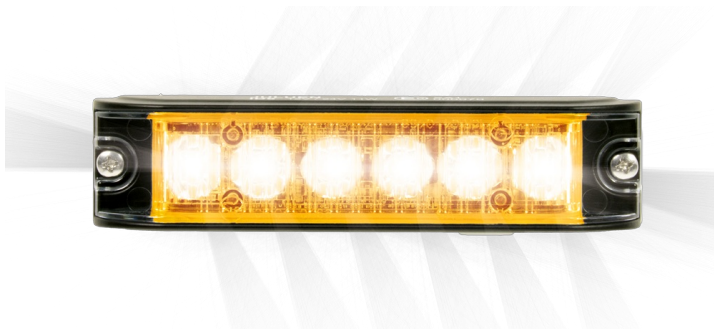

FEUX FLASH À LED

ID6-OR

Feu flash | LED | 6 LEDs | 12-24V | lentille transparente/LEDs oranges

EAN: 5414184019928

Caractéristiques

Caractéristiques	Optique visible sur 180° grâce au 'wrap around optic'
Couleur	Orange
Couleur lentille	Transparent
Degré-IP	IP67
Dimensions	129 mm x 31 mm x 17 mm
ECE R65 Classe 1	Oui
EMC	EMC R10
EMC R10	Oui
Hauteur mm	17 mm
Largeur mm	31 mm
Livré avec	Écrous de fixation, joint de montage
Longueur cable (m)	0,25 m

Longueur mm	129 mm
Modèle	Allongé
Montage	Montage en surface
Nombre de LEDs	6
Nombre de fonctions flash	15
Poids (kg)	0,125 Kg
Raccordement	Câble fin ouvert
Source lumineuse	LED
Synchronisable	Oui
Température d'opération	-30°C / +65°C
Tension	12V - 24V
À commander par	1