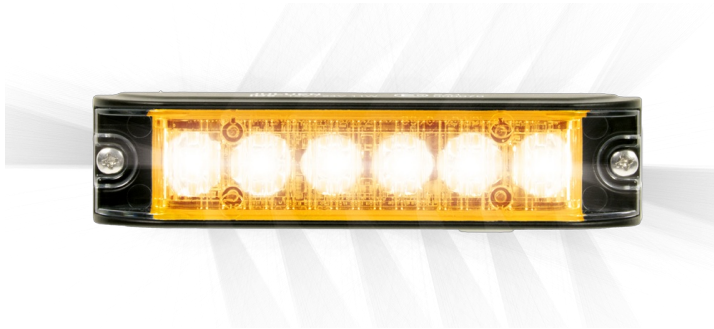

FEUX FLASH À LED

ID6-OR

Feu flash | LED | 6 LEDs | 12-24V | lentille transparente/LEDs oranges

EAN: 5414184019928

Caractéristiques

Caractéristiques	Optique visible sur 180° grâce au 'wrap around optic'
Couleur	Orange
Couleur lentille	Transparent
Degré-IP	IP67
Dimensions	129 mm x 31 mm x 17 mm
ECE R65 Classe 1	Oui
EMC	EMC R10
EMC R10	Oui
Hauteur mm	17 mm
Largeur mm	31 mm
Livré avec	Écrous de fixation, joint de montage
Longueur cable (m)	0,25 m

Longueur mm	129 mm
Modèle	Allongé
Montage	Montage en surface
Nombre de LEDs	6
Nombre de fonctions flash	15
Poids (kg)	0,125 Kg
Raccordement	Câble fin ouvert
Source lumineuse	LED
Synchronisable	Oui
Temperature d'opération	-30°C / +65°C
Tension	12V - 24V
À commander par	1