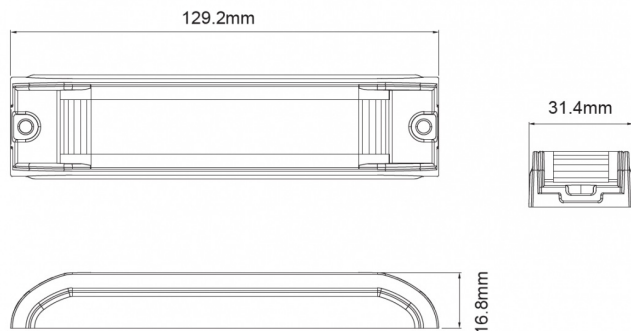

## Caractéristiques

Caractéristiques	Optique visible sur 180° grâce au 'wrap around optic'
Couleur	Orange
Couleur lentille	Transparent
Degré-IP	IP67
Dimensions	129 mm x 31 mm x 17 mm
ECE R65 Classe 1	Oui
EMC	EMC R10
EMC R10	Oui
Hauteur mm	17 mm
Largeur mm	31 mm
Livré avec	Écrous de fixation, joint de montage
Longueur cable (m)	0,25 m

Longueur mm	129 mm
Modèle	Allongé
Montage	Montage en surface
Nombre de LEDs	6
Nombre de fonctions flash	15
Poids (kg)	0,125 Kg
Raccordement	Câble fin ouvert
Source lumineuse	LED
Synchronisable	Oui
Temperature d'opération	-30°C / +65°C
Tension	12V - 24V
À commander par	1