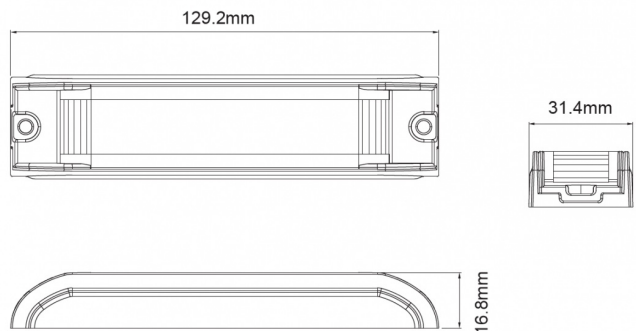

FEUX FLASH À LED

ID6-OR

Feu flash | LED | 6 LEDs | 12-24V | lentille transparente/LEDs oranges

EAN: 5414184019928

Caractéristiques

Caractéristiques	Optique visible sur 180° grâce au 'wrap around optic'
Couleur	Orange
Couleur lentille	Transparent
Degré-IP	IP67
Dimensions	129 mm x 31 mm x 17 mm
ECE R65 Classe 1	Oui
EMC	EMC R10
EMC R10	Oui
Hauteur mm	17 mm
Largeur mm	31 mm
Livré avec	Écrous de fixation, joint de montage
Longueur cable (m)	0,25 m

Longueur mm	129 mm
Modèle	Allongé
Montage	Montage en surface
Nombre de LEDs	6
Nombre de fonctions flash	15
Poids (kg)	0,125 Kg
Raccordement	Câble fin ouvert
Source lumineuse	LED
Synchronisable	Oui
Température d'opération	-30°C / +65°C
Tension	12V - 24V
À commander par	1