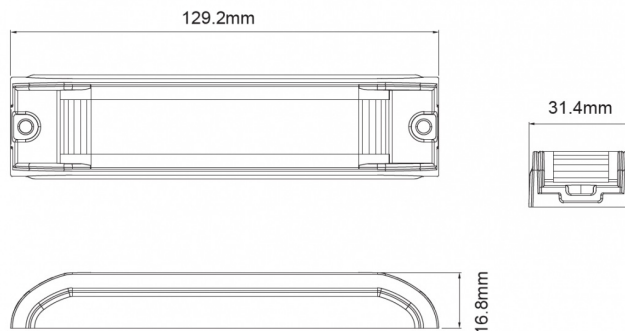

FEUX FLASH À LED

ID6-OR

Feu flash | LED | 6 LEDs | 12-24V | lentille transparente/LEDs oranges

EAN: 5414184019928

Caractéristiques

Caractéristiques	Optique visible sur 180° grâce au 'wrap around optic'
Couleur	Orange
Couleur lentille	Transparent
Degré-IP	IP67
Dimensions	129 mm x 31 mm x 17 mm
ECE R65 Classe 1	Oui
EMC	EMC R10
EMC R10	Oui
Hauteur mm	17 mm
Largeur mm	31 mm
Livré avec	Écrous de fixation, joint de montage
Longueur câble (m)	0,25 m

Longueur mm	129 mm
Modèle	Allongé
Montage	Montage en surface
Nombre de LEDs	6
Nombre de fonctions flash	15
Poids (kg)	0,125 Kg
Raccordement	Câble fin ouvert
Source lumineuse	LED
Synchronisable	Oui
Température d'opération	-30°C / +65°C
Tension	12V - 24V
À commander par	1