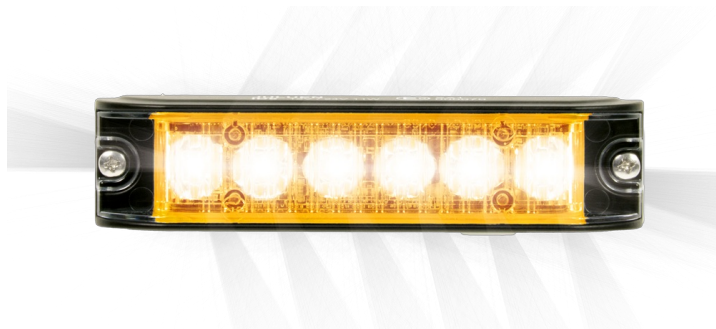

# FEUX FLASH À LED

ID6-OR

Feu flash | LED | 6 LEDs | 12-24V | lentille transparente/LEDs oranges

EAN: 5414184019928

## Caractéristiques

Caractéristiques	Optique visible sur 180° grâce au 'wrap around optic'
Couleur	Orange
Couleur lentille	Transparent
Degré-IP	IP67
Dimensions	129 mm x 31 mm x 17 mm
ECE R65 Classe 1	Oui
EMC	EMC R10
EMC R10	Oui
Hauteur mm	17 mm
Largeur mm	31 mm
Livré avec	Écrous de fixation, joint de montage
Longueur cable (m)	0,25 m

Longueur mm	129 mm
Modèle	Allongé
Montage	Montage en surface
Nombre de LEDs	6
Nombre de fonctions flash	15
Poids (kg)	0,125 Kg
Raccordement	Câble fin ouvert
Source lumineuse	LED
Synchronisable	Oui
Temperature d'opération	-30°C / +65°C
Tension	12V - 24V
À commander par	1