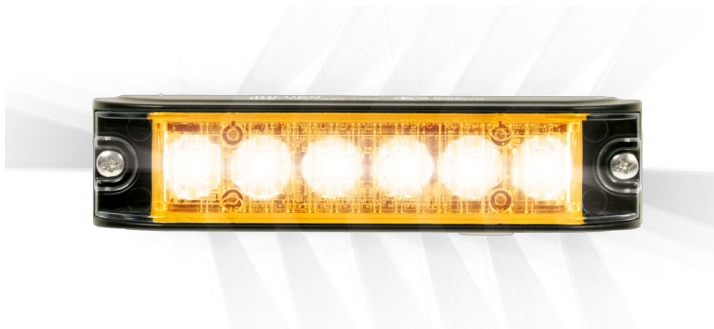

FEUX FLASH À LED

ID6-OR

Feu flash | LED | 6 LEDs | 12-24V | lentille transparente/LEDs oranges

EAN: 5414184019928

Caractéristiques

Caractéristiques	Optique visible sur 180° grâce au 'wrap around optic'
Couleur	Orange
Couleur lentille	Transparent
Degré-IP	IP67
Dimensions	129 mm x 31 mm x 17 mm
ECE R65 Classe 1	Oui
EMC	EMC R10
EMC R10	Oui
Hauteur mm	17 mm
Largeur mm	31 mm
Livré avec	Écrous de fixation, joint de montage
Longueur câble (m)	0,25 m

Longueur mm	129 mm
Modèle	Allongé
Montage	Montage en surface
Nombre de LEDs	6
Nombre de fonctions flash	15
Poids (kg)	0,125 Kg
Raccordement	Câble fin ouvert
Source lumineuse	LED
Synchronisable	Oui
Température d'opération	-30°C / +65°C
Tension	12V - 24V
À commander par	1