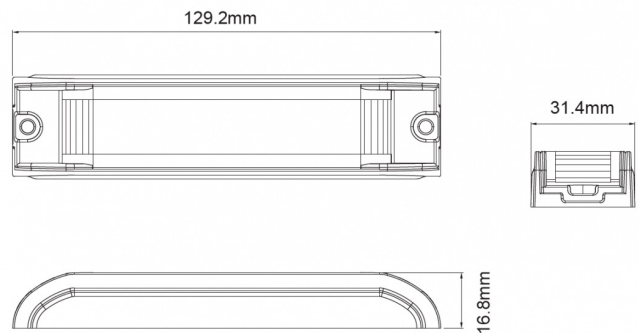

FEUX FLASH À LED

ID6-OR

Feu flash | LED | 6 LEDs | 12-24V | lentille transparente/LEDs oranges

EAN: 5414184019928

Caractéristiques

Caractéristiques	Optique visible sur 180° grâce au 'wrap around optic'
Couleur	Orange
Couleur lentille	Transparent
Degré-IP	IP67
Dimensions	129 mm x 31 mm x 17 mm
ECE R65 Classe 1	Oui
EMC	EMC R10
EMC R10	Oui
Hauteur mm	17 mm
Largeur mm	31 mm
Livré avec	Écrous de fixation, joint de montage
Longueur cable (m)	0,25 m

Longueur mm	129 mm
Modèle	Allongé
Montage	Montage en surface
Nombre de LEDs	6
Nombre de fonctions flash	15
Poids (kg)	0,125 Kg
Raccordement	Câble fin ouvert
Source lumineuse	LED
Synchronisable	Oui
Temperature d'opération	-30°C / +65°C
Tension	12V - 24V
À commander par	1