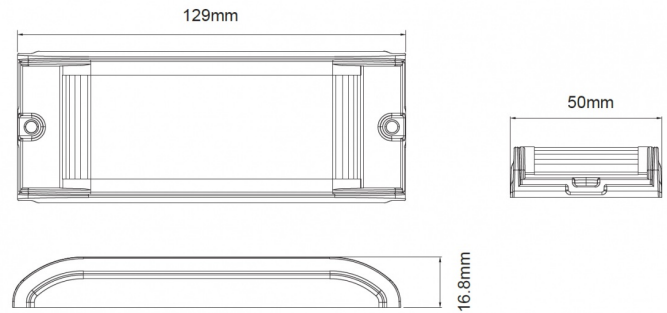

FEUX FLASH À LED

ID12-OR

Feu flash | LED | 12 LEDs | 12-24V | LEDs oranges

EAN: 5414184019898

Caractéristiques

Caractéristiques	Openingshoek van 180° dmv. 'wrap around optic'	Longueur mm	129 mm
Couleur	Orange	Modèle	Allongé
Couleur lentille	Transparent	Montage	Montage en surface
Degrée-IP	IP67	Nombre de LEDs	12
Dimensions	129 mm x 50 mm x 17 mm	Nombre de fonctions flash	15
ECE R65 Classe 1	Oui	Poids (kg)	0,17 Kg
EMC	EMC R10	Raccordement	Câble fin ouvert
EMC R10	Oui	Source lumineuse	LED
Hauteur mm	17 mm	Synchronisable	Oui
Largeur mm	50 mm	Température d'opération	-30°C / +65°C
Livré avec	Écrous de fixation, joint de montage	Tension	12V - 24V
Longueur cable (m)	0,25 m	À commander par	1