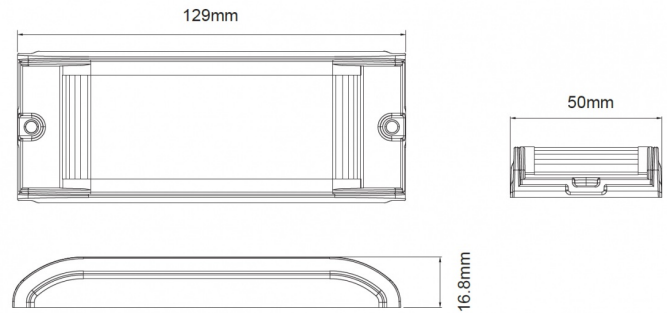

FEUX FLASH À LED

ID12-OR

Feu flash | LED | 12 LEDs | 12-24V | LEDs oranges

EAN: 5414184019898

Caractéristiques

Caractéristiques	Openingshoek van 180° dmv. 'wrap around optic'	Longueur mm	129 mm
Couleur	Orange	Modèle	Allongé
Couleur lentille	Transparent	Montage	Montage en surface
Degré-IP	IP67	Nombre de LEDs	12
Dimensions	129 mm x 50 mm x 17 mm	Nombre de fonctions flash	15
ECE R65 Classe 1	Oui	Poids (kg)	0,17 Kg
EMC	EMC R10	Raccordement	Câble fin ouvert
EMC R10	Oui	Source lumineuse	LED
Hauteur mm	17 mm	Synchronisable	Oui
Largeur mm	50 mm	Température d'opération	-30°C / +65°C
Livré avec	Écrous de fixation, joint de montage	Tension	12V - 24V
Longueur cable (m)	0,25 m	À commander par	1