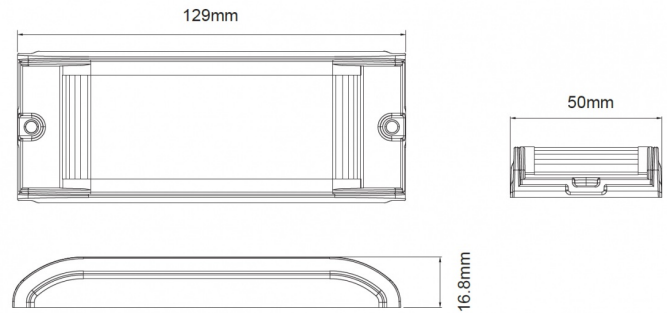

FEUX FLASH À LED

ID12-OR

Feu flash | LED | 12 LEDs | 12-24V | LEDs oranges

EAN: 5414184019898

Caractéristiques

Caractéristiques	Openingshoek van 180° dmv. 'wrap around optic'
Couleur	Orange
Couleur lentille	Transparent
Degré-IP	IP67
Dimensions	129 mm x 50 mm x 17 mm
ECE R65 Classe 1	Oui
EMC	EMC R10
EMC R10	Oui
Hauteur mm	17 mm
Largeur mm	50 mm
Livré avec	Écrous de fixation, joint de montage
Longueur cable (m)	0,25 m

Longueur mm	129 mm
Modèle	Allongé
Montage	Montage en surface
Nombre de LEDs	12
Nombre de fonctions flash	15
Poids (kg)	0,17 Kg
Raccordement	Câble fin ouvert
Source lumineuse	LED
Synchronisable	Oui
Temperature d'opération	-30°C / +65°C
Tension	12V - 24V
À commander par	1