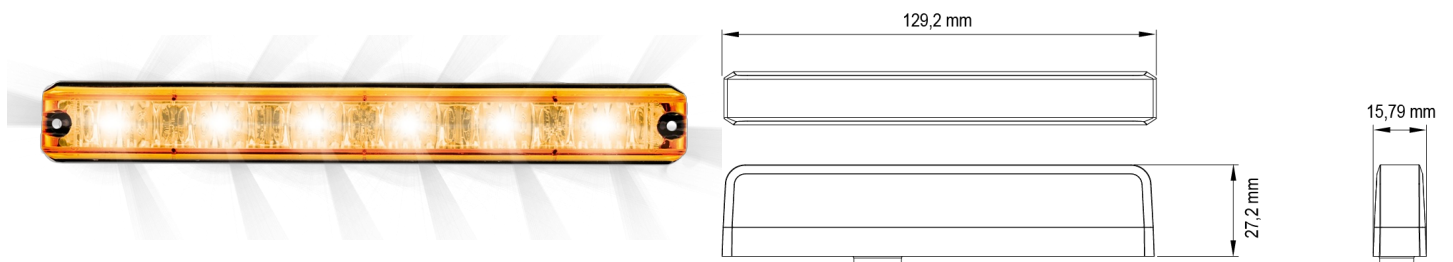

FEUX FLASH À LED

ES6-OR

Feu flash | LED | 6 LEDs | 12-24V | orange

EAN: 5414184019829

Caractéristiques

Couleur	Orange	Montage	Plusieurs possibilités de montage
Couleur lentille	Transparent	Nombre de LEDs	6
Degré-IP	IPX8	Nombre de fonctions flash	23
Dimensions	129 mm x 27 mm x 16 mm	Poids (kg)	0,13 Kg
ECE R65 Classe 1	Oui	Raccordement	Câble fin ouvert
EMC	EMC R10	Source lumineuse	LED
EMC R10	Oui	Synchronisable	Oui
Livré avec	Écrous de fixation, 2 types de support de montage	Température d'opération	-30°C / +65°C
Longueur cable (m)	0,25 m	Tension	12V - 24V
Modèle	Allongé	À commander par	1