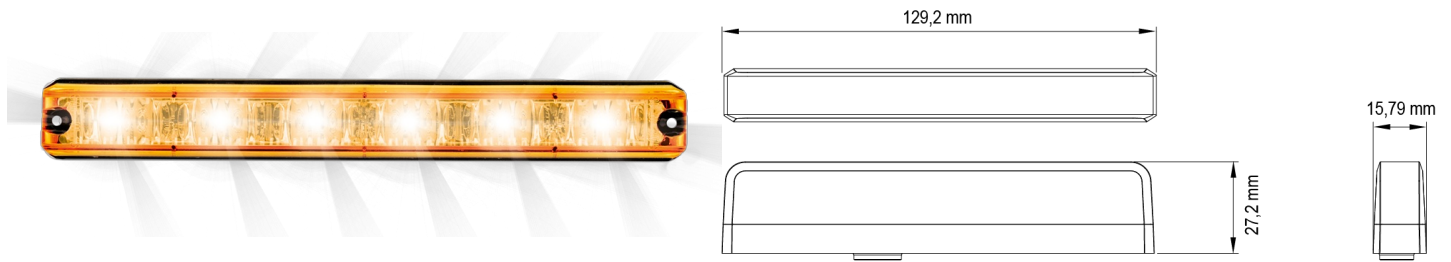

FEUX FLASH À LED

ES6-OR

Feu flash | LED | 6 LEDs | 12-24V | orange

EAN: 5414184019829

Caractéristiques

Couleur	Orange	Montage	Plusieurs possibilités de montage
Couleur lentille	Transparent	Nombre de LEDs	6
Degré-IP	IPX8	Nombre de fonctions flash	23
Dimensions	129 mm x 27 mm x 16 mm	Poids (kg)	0,13 Kg
ECE R65 Classe 1	Oui	Raccordement	Câble fin ouvert
EMC	EMC R10	Source lumineuse	LED
EMC R10	Oui	Synchronisable	Oui
Livré avec	Écrous de fixation, 2 types de support de montage	Température d'opération	-30°C / +65°C
Longueur cable (m)	0,25 m	Tension	12V - 24V
Modèle	Allongé	À commander par	1