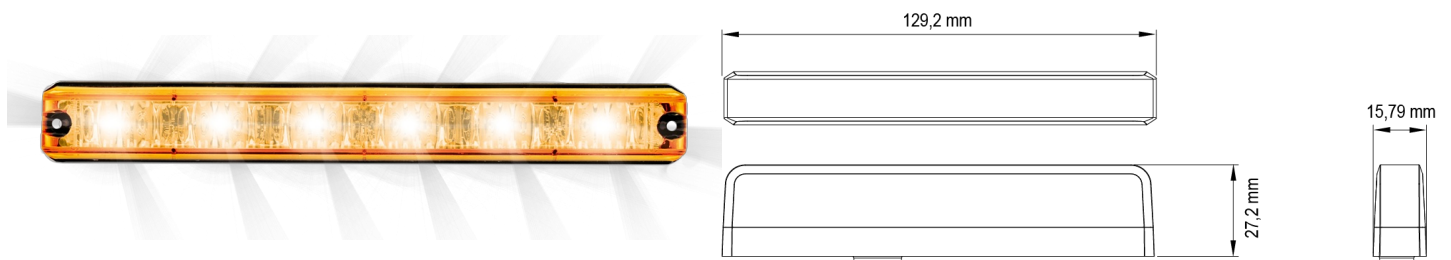

# FEUX FLASH À LED

ES6-OR

Feu flash | LED | 6 LEDs | 12-24V | orange

EAN: 5414184019829

## Caractéristiques

Couleur	Orange	Montage	Plusieurs possibilités de montage
Couleur lentille	Transparent	Nombre de LEDs	6
Degré-IP	IPX8	Nombre de fonctions flash	23
Dimensions	129 mm x 27 mm x 16 mm	Poids (kg)	0,13 Kg
ECE R65 Classe 1	Oui	Raccordement	Câble fin ouvert
EMC	EMC R10	Source lumineuse	LED
EMC R10	Oui	Synchronisable	Oui
Livré avec	Écrous de fixation, 2 types de support de montage	Température d'opération	-30°C / +65°C
Longueur cable (m)	0,25 m	Tension	12V - 24V
Modèle	Allongé	À commander par	1