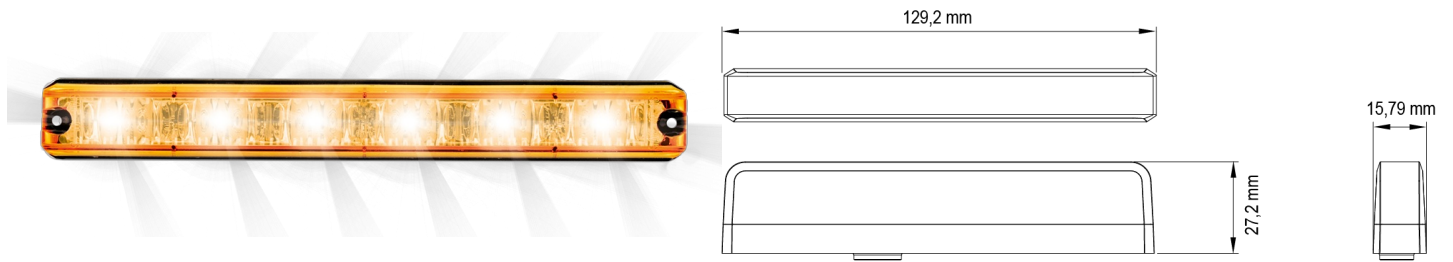

FEUX FLASH À LED

ES6-OR

Feu flash | LED | 6 LEDs | 12-24V | orange

EAN: 5414184019829

Caractéristiques

Couleur	Orange	Montage	Plusieurs possibilités de montage
Couleur lentille	Transparent	Nombre de LEDs	6
Degré-IP	IPX8	Nombre de fonctions flash	23
Dimensions	129 mm x 27 mm x 16 mm	Poids (kg)	0,13 Kg
ECE R65 Classe 1	Oui	Raccordement	Câble fin ouvert
EMC	EMC R10	Source lumineuse	LED
EMC R10	Oui	Synchronisable	Oui
Livré avec	Écrous de fixation, 2 types de support de montage	Température d'opération	-30°C / +65°C
Longueur cable (m)	0,25 m	Tension	12V - 24V
Modèle	Allongé	À commander par	1