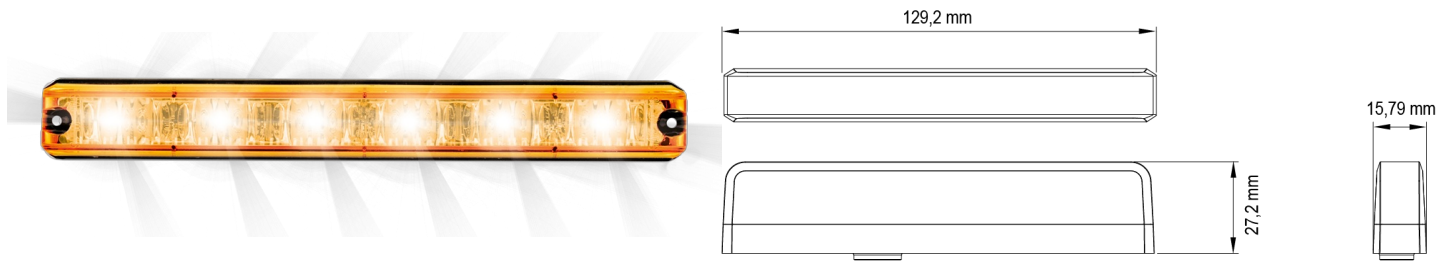

FEUX FLASH À LED

ES6-OR

Feu flash | LED | 6 LEDs | 12-24V | orange

EAN: 5414184019829

Caractéristiques

Couleur	Orange	Nombre de fonctions flash	23
Couleur lentille	Transparent	Poids (kg)	0,13 Kg
Degré-IP	IPX8	Raccordement	Câble fin ouvert
Dimensions	129 mm x 27 mm x 16 mm	Source lumineuse	LED
ECE R65 Classe 1	Oui	Synchronisable	Oui
EMC	EMC R10	Série	ES EDGE SABER
EMC R10	Oui	Temperature d'opération	-30°C / +65°C
Livré avec	Écrous de fixation, 2 types de support de montage	Tension	12V - 24V
Longueur cable (m)	0,25 m	À commander par	1
Modèle	Allongé		
Montage	Montage en surface		
Nombre de LEDs	6		