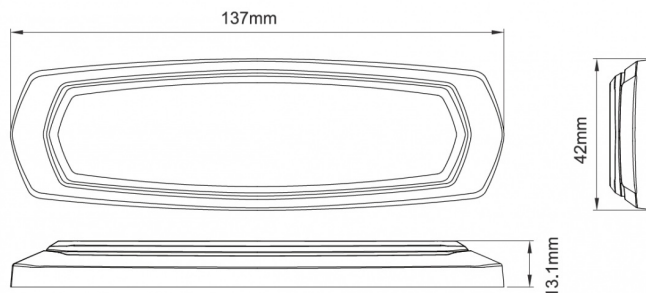

FEUX FLASH À LED

SM12-O/B

Feu flash | LED | 12 LEDs | 12-24V | orange/bleu

EAN: 5414184565449

Caractéristiques

CISPR 25	12V : CISPR 25 Class 5 - 24V : CISPR 25 Class 4
Couleur	Orange/bleu
Couleur lentille	Transparent
Degré-IP	IPX7
Dimensions	137 mm x 42 mm x 13 mm
ECE R65 Classe 2	Oui
EMC	EMC R10
EMC R10	Oui
Hauteur mm	13 mm
Largeur mm	42 mm
Livré avec	Écrous de fixation
Longueur cable (m)	0,21 m
Longueur mm	137 mm
Modèle	Allongé

Montage	Montage en surface
Nombre de LEDs	12
Nombre de fonctions flash	28
Poids (kg)	0,14 Kg
Raccordement	Câble fin ouvert
Source lumineuse	LED
Synchronisable	Oui
Température d'opération	-30°C / +65°C
Tension	12V - 24V
À commander par	1