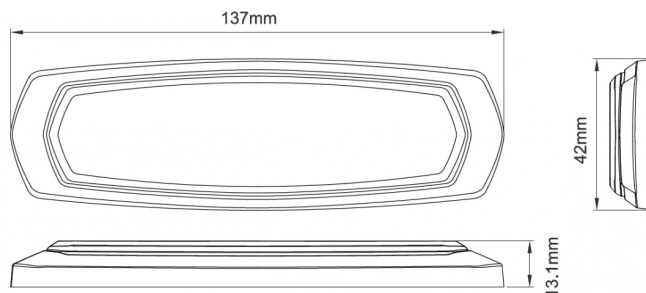

## Caractéristiques

CISPR 25	12V : CISPR 25 Class 5 - 24V : CISPR 25 Class 4
Couleur	Orange/bleu
Couleur lentille	Transparent
Degré-IP	IPX7
Dimensions	137 mm x 42 mm x 13 mm
ECE R65 Classe 2	Oui
EMC	EMC R10
EMC R10	Oui
Hauteur mm	13 mm
Largeur mm	42 mm
Livré avec	Écrous de fixation
Longueur cable (m)	0,21 m
Longueur mm	137 mm
Modèle	Allongé

Montage	Montage en surface
Nombre de LEDs	12
Nombre de fonctions flash	28
Poids (kg)	0,14 Kg
Raccordement	Câble fin ouvert
Source lumineuse	LED
Synchronisable	Oui
Température d'opération	-30°C / +65°C
Tension	12V - 24V
À commander par	1