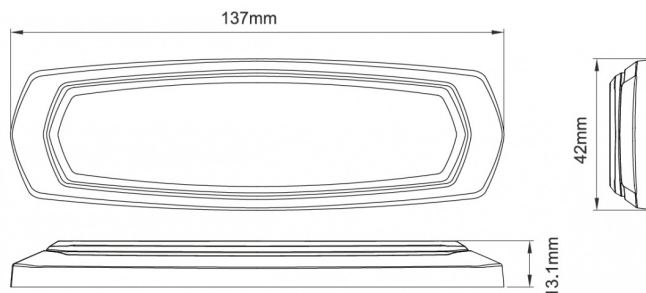

## Caractéristiques

CISPR 25	12V : CISPR 25 Class 5 - 24V : CISPR 25 Class 4
Couleur	Orange/bleu
Couleur lentille	Transparent
Degré-IP	IPX7
Dimensions	137 mm x 42 mm x 13 mm
ECE R65 Classe 2	Oui
EMC	EMC R10
EMC R10	Oui
Hauteur mm	13 mm
Largeur mm	42 mm
Livré avec	Écrous de fixation
Longueur cable (m)	0,21 m
Longueur mm	137 mm
Modèle	Allongé

Montage	Montage en surface
Nombre de LEDs	12
Nombre de fonctions flash	28
Poids (kg)	0,14 Kg
Raccordement	Câble fin ouvert
Source lumineuse	LED
Synchronisable	Oui
Temperature d'opération	-30°C / +65°C
Tension	12V - 24V
À commander par	1