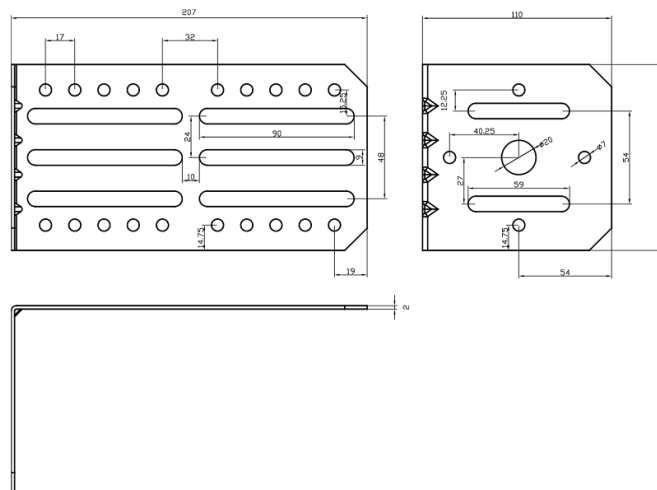

1440-SUP

Support multifonctionnel inox

EAN: 5414184000971

Caractéristiques

Emballage	Vrac
Matériaux	Inox
Poids (kg)	0,4 Kg
Spécifiquement adapté pour	Plusièrès feux d'encombremet et multifonctionnel

À commander par	1
-----------------	---