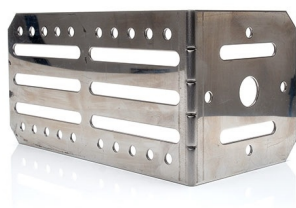

1440-SUP

Support multifonctionnel inox

EAN: 5414184000971

Caractéristiques

Emballage	Vrac
Matériaux	Inox
Poids (kg)	0,4 Kg
Spécifiquement adapté pour	Plusièrès feux d'encombremet et multifonctionnel

À commander par	1
-----------------	---