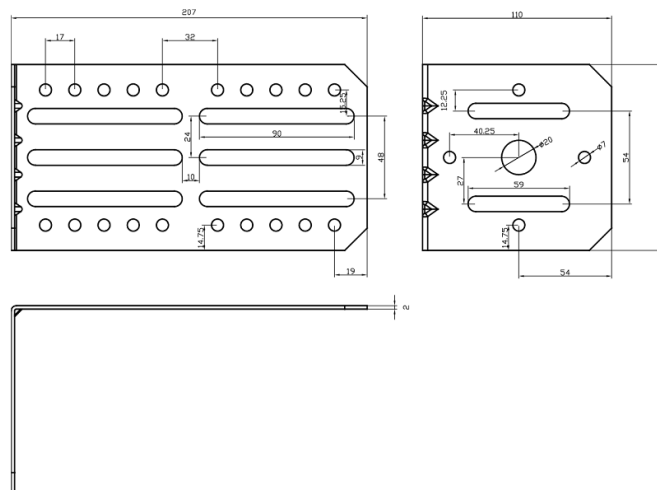

1440-SUP

Support multifonctionnel inox

EAN: 5414184000971

Caractéristiques

Emballage	Vrac
Matériaux	Inox
Poids (kg)	0,4 Kg
Spécifiquement adapté pour	Plusièrès feux d'encombrement et multifonctionnel

À commander par	1
-----------------	---