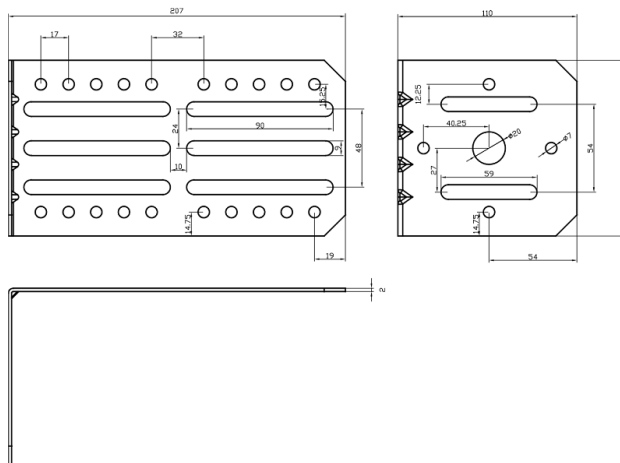

1440-SUP

Support multifonctionnel inox

EAN: 5414184000971

Caractéristiques

Emballage	Vrac
Matériaux	Inox
Poids (kg)	0,4 Kg
Spécifiquement adapté pour	Plusièrès feux d'encombrement et multifonctionnel

À commander par	1
-----------------	---