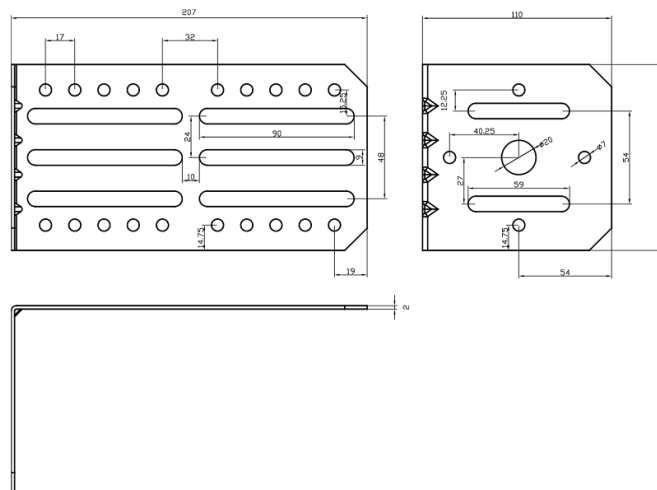

1440-SUP

Support multifonctionnel inox

EAN: 5414184000971

Caractéristiques

Emballage	Vrac
Matériaux	Inox
Poids (kg)	0,4 Kg
Spécifiquement adapté pour	Plusièeres feux d'encombrement et multifonctionnel

À commander par	1
-----------------	---