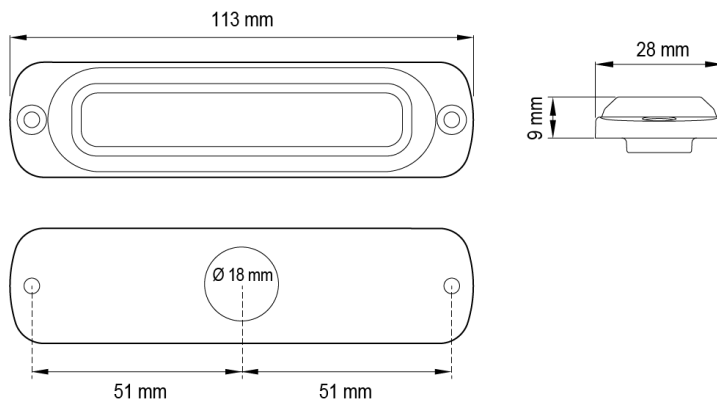

FEUX FLASH À LED

ST6-B/R

Feu flash | LED | 6 LEDs | 12-24V | rouge/bleu

EAN: 5414184019386

Caractéristiques

CISPR 25	12V : CISPR 25 Class 4 - 24V : CISPR 25 Class 2
Couleur	Bleu/rouge
Couleur lentille	Transparent
Degré-IP	IPX7
Dimensions	113 mm x 28 mm x 9 mm
ECE R65 Classe 1	Oui
EMC	EMC R10
EMC R10	Oui
Livré avec	Écrous de fixation, joint de montage, manuel
Longueur câble (m)	0,21 m
Modèle	Allongé

Montage	Montage en surface
Nombre de LEDs	6
Nombre de fonctions flash	28
Poids (kg)	0,14 Kg
Raccordement	Câble fin ouvert
Source lumineuse	LED
Synchronisable	Oui
Température d'opération	-30°C / +65°C
Tension	12V - 24V
À commander par	1