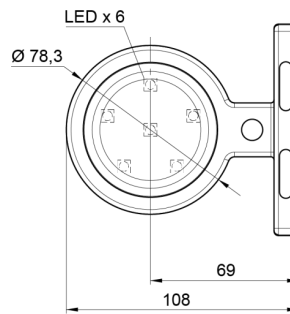

FEUX D'ENCOMBREMENT

MAVERICKI-
OR/OR

Feu d'encombrement LED | gauche+droite | 12-24V |
orange/orange

EAN: 5414184000803

Caractéristiques

Caractéristiques	Compatible avec des feux Gylle	Fonctions	Feu de gabarit 2 fonctions
Couleur	Orange/orange	Matériaux	Caoutchouc
Couleur lentille	Orange	Montage	Montage en surface
Côté montage	Côté	Poids (kg)	0,23 Kg
Degrée-IP	IP66+IP68	Raccordement	Câble fin ouvert
Diamètre mm	78 mm	Source lumineuse	LED
Dimensions	98 mm x 79 mm x 108 mm	Température d'opération	-30°C / +65°C
EMC	EMC R10	Tension	12V - 24V
EMC R10	Oui	À commander par	1
Emballage	Emballage POS		