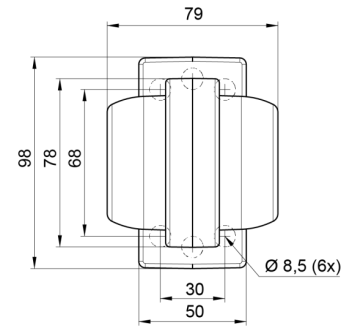

FEUX D'ENCOMBREMENT

MAVERICKI-
OR/OR

Feu d'encombrement LED | gauche+droite | 12-24V |
orange/orange

EAN: 5414184000803

Caractéristiques

Caractéristiques	Compatible avec des feux Gylle	Fonctions	Feu de gabarit 2 fonctions
Couleur	Orange/orange	Matériaux	Caoutchouc
Couleur lentille	Orange	Montage	Montage en surface
Côté montage	Côté	Poids (kg)	0,23 Kg
Degrée-IP	IP66+IP68	Raccordement	Câble fin ouvert
Diamètre mm	78 mm	Source lumineuse	LED
Dimensions	98 mm x 79 mm x 108 mm	Température d'opération	-30°C / +65°C
EMC	EMC R10	Tension	12V - 24V
EMC R10	Oui	À commander par	1
Emballage	Emballage POS		