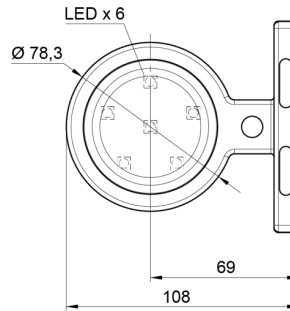

FEUX D'ENCOMBREMENT

MAVERICKI-
OR/OR

Feu d'encombrement LED | gauche+droite | 12-24V |
orange/orange

EAN: 5414184000803

Caractéristiques

Caractéristiques	Compatible avec des feux Gylle	Fonctions	Feu de gabarit 2 fonctions
Couleur	Orange/orange	Matériaux	Caoutchouc
Couleur lentille	Orange	Montage	Montage en surface
Côté montage	Côté	Poids (kg)	0,23 Kg
Degrée-IP	IP66+IP68	Raccordement	Câble fin ouvert
Diamètre mm	78 mm	Source lumineuse	LED
Dimensions	98 mm x 79 mm x 108 mm	Température d'opération	-30°C / +65°C
EMC	EMC R10	Tension	12V - 24V
EMC R10	Oui	À commander par	1
Emballage	Emballage POS		