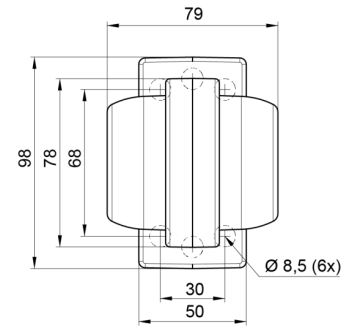

FEUX D'ENCOMBREMENT

MAVERICKI-
OR/RO

Feu d'encombrement LED | gauche+droite | 12-24V |
orange/rouge

EAN: 5414184000810

Caractéristiques

Caractéristiques	Compatible avec des feux Gylle	Fonctions	Feu de gabarit 2 fonctions
Couleur	Orange/rouge	Matériaux	Caoutchouc
Couleur lentille	Orange/rouge	Montage	Montage en surface
Côté montage	Côté	Poids (kg)	0,23 Kg
Degrée-IP	IP66+IP68	Raccordement	Câble fin ouvert
Diamètre mm	78 mm	Source lumineuse	LED
Dimensions	98 mm x 79 mm x 108 mm	Température d'opération	-30°C / +65°C
EMC	EMC R10	Tension	12V - 24V
EMC R10	Oui	À commander par	1
Emballage	Emballage POS		