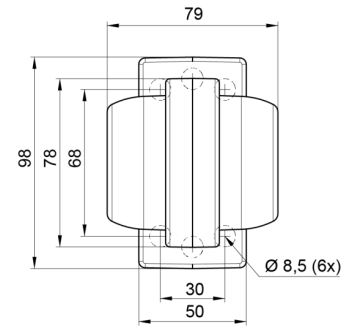

# FEUX D'ENCOMBREMENT

MAVERICKI-  
OR/RO

Feu d'encombrement LED | gauche+droite | 12-24V |  
orange/rouge

EAN: 5414184000810

## Caractéristiques

Caractéristiques	Compatible avec des feux Gylle	Fonctions	Feu de gabarit 2 fonctions
Couleur	Orange/rouge	Matériaux	Caoutchouc
Couleur lentille	Orange/rouge	Montage	Montage en surface
Côté montage	Côté	Poids (kg)	0,23 Kg
Degrée-IP	IP66+IP68	Raccordement	Câble fin ouvert
Diamètre mm	78 mm	Source lumineuse	LED
Dimensions	98 mm x 79 mm x 108 mm	Température d'opération	-30°C / +65°C
EMC	EMC R10	Tension	12V - 24V
EMC R10	Oui	À commander par	1
Emballage	Emballage POS		