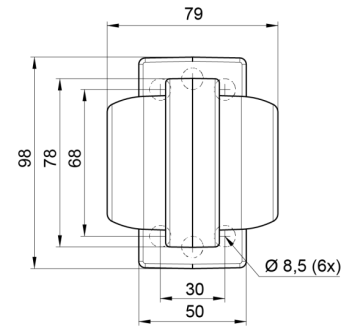

# FEUX D'ENCOMBREMENT

MAVERICKI-  
OR/RO

Feu d'encombrement LED | gauche+droite | 12-24V |  
orange/rouge

EAN: 5414184000810

## Caractéristiques

Caractéristiques	Compatible avec des feux Gylle	Fonctions	Feu de gabarit 2 fonctions
Couleur	Orange/rouge	Matériaux	Caoutchouc
Couleur lentille	Orange/rouge	Montage	Montage en surface
Côté montage	Côté	Poids (kg)	0,23 Kg
Degrée-IP	IP66+IP68	Raccordement	Câble fin ouvert
Diamètre mm	78 mm	Source lumineuse	LED
Dimensions	98 mm x 79 mm x 108 mm	Température d'opération	-30°C / +65°C
EMC	EMC R10	Tension	12V - 24V
EMC R10	Oui	À commander par	1
Emballage	Emballage POS		