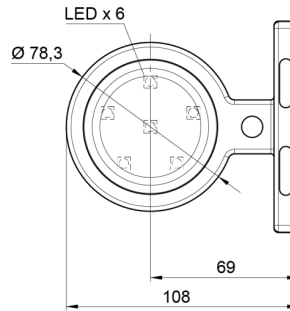

# FEUX D'ENCOMBREMENT

MAVERICKI-  
OR/RO

Feu d'encombrement LED | gauche+droite | 12-24V |  
orange/rouge

EAN: 5414184000810

## Caractéristiques

Caractéristiques	Compatible avec des feux Gylle	Fonctions	Feu de gabarit 2 fonctions
Couleur	Orange/rouge	Matériaux	Caoutchouc
Couleur lentille	Orange/rouge	Montage	Montage en surface
Côté montage	Côté	Poids (kg)	0,23 Kg
Degrée-IP	IP66+IP68	Raccordement	Câble fin ouvert
Diamètre mm	78 mm	Source lumineuse	LED
Dimensions	98 mm x 79 mm x 108 mm	Température d'opération	-30°C / +65°C
EMC	EMC R10	Tension	12V - 24V
EMC R10	Oui	À commander par	1
Emballage	Emballage POS		