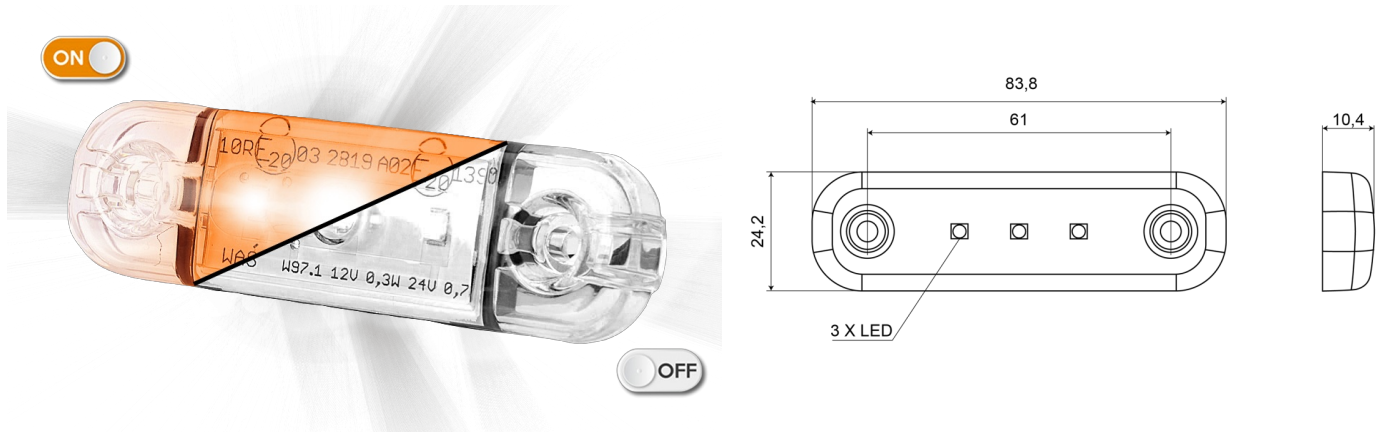

FEUX D'ENCOMBREMENT

201-DV-CLOR

Feu d'encombrement LED | 3 LEDs | 12-24V | orange

EAN: 5414184004566

Caractéristiques

Couleur	Orange	Longueur cable (m)	0,2 m
Couleur lentille	Transparent	Montage	Montage en surface
Côté montage	Côté	Nombre de LEDs	3
Degrée-IP	IP66+IP68	Poids (kg)	0,03 Kg
Dimensions	84 mm x 24 mm x 10,4 mm	Raccordement	Câble fin ouvert
EMC	EMC R10	Source lumineuse	LED
EMC R10	Oui	Temperature d'opération	-30°C / +65°C
Emballage	Emballage POS	Tension	12V - 24V
Fonctions	Feu de position latéral	À commander par	1
Homologation	ECE R91		