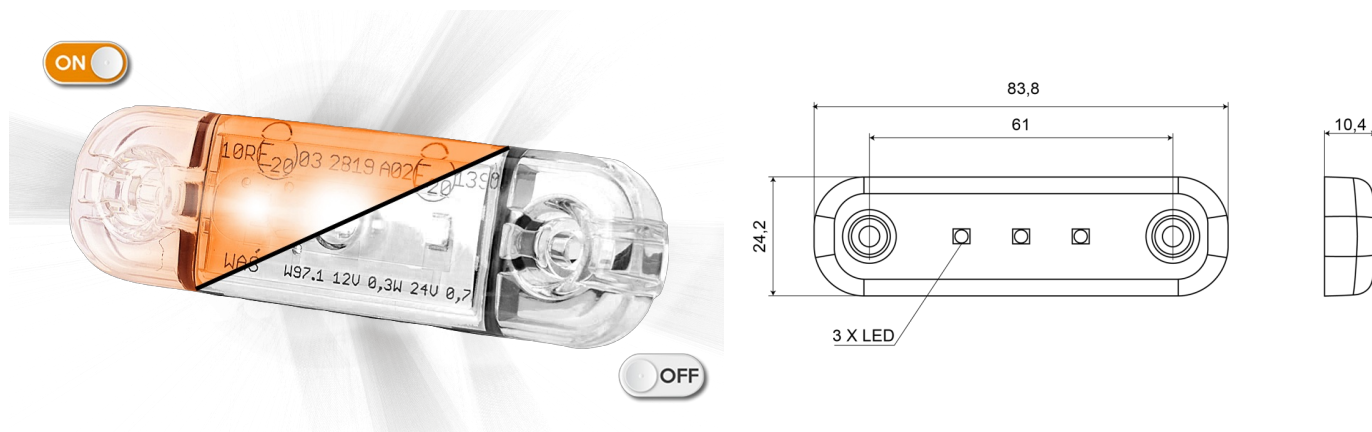

FEUX D'ENCOMBREMENT

201-DV-CLOR

Feu d'encombrement LED | 3 LEDs | 12-24V | orange

EAN: 5414184004566

Caractéristiques

Couleur	Orange	Longueur cable (m)	0,2 m
Couleur lentille	Transparent	Montage	Montage en surface
Côté montage	Côté	Nombre de LEDs	3
Degrée-IP	IP66+IP68	Poids (kg)	0,03 Kg
Dimensions	84 mm x 24 mm x 10,4 mm	Raccordement	Câble fin ouvert
EMC	EMC R10	Source lumineuse	LED
EMC R10	Oui	Temperature d'opération	-30°C / +65°C
Emballage	Emballage POS	Tension	12V - 24V
Fonctions	Feu de position latéral	À commander par	1
Homologation	ECE R91		