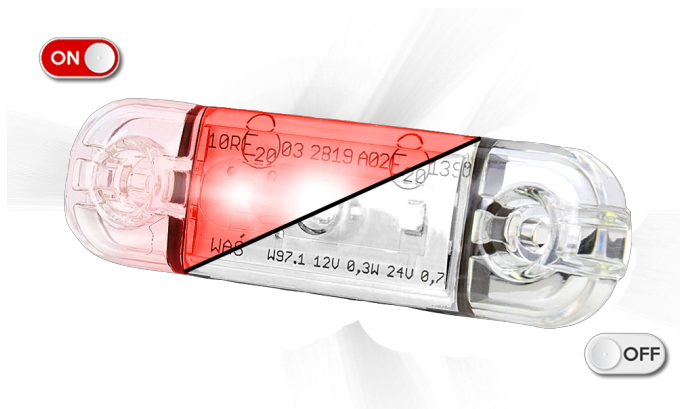

# FEUX D'ENCOMBREMENT

201-DV-CLRO

Feu d'encombrement LED | 3 LEDs | 12-24V | rouge

EAN: 5414184004641

## Caractéristiques

Couleur	Rouge
Couleur lentille	Transparent
Côté montage	Arrière
Degrée-IP	IP66+IP68
Dimensions	84 mm x 24 mm x 10,4 mm
EMC	EMC R10
EMC R10	Oui
Emballage	Emballage POS
Fonctions	Feu de gabarit arrière
Homologation	ECE R7

Longueur cable (m)	0,2 m
Montage	Montage en surface
Nombre de LEDs	3
Poids (kg)	0,03 Kg
Raccordement	Câble fin ouvert
Source lumineuse	LED
Température d'opération	-30°C / +65°C
Tension	12V - 24V
À commander par	1

## Good to know

Fils de connexion étamés selon un processus 'water block' spécial