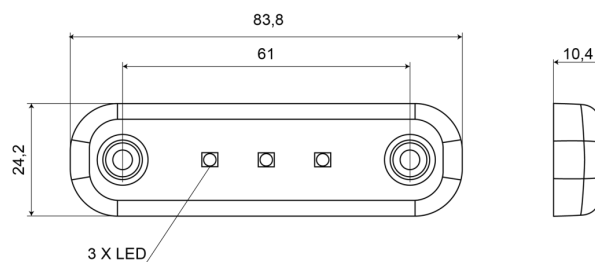

# FEUX D'ENCOMBREMENT

201-DV-CLRO

Feu d'encombrement LED | 3 LEDs | 12-24V | rouge

EAN: 5414184004641

## Caractéristiques

Couleur	Rouge
Couleur lentille	Transparent
Côté montage	Arrière
Degrée-IP	IP66+IP68
Dimensions	84 mm x 24 mm x 10,4 mm
EMC	EMC R10
EMC R10	Oui
Emballage	Emballage POS
Fonctions	Feu de gabarit arrière
Homologation	ECE R7

Longueur cable (m)	0,2 m
Montage	Montage en surface
Nombre de LEDs	3
Poids (kg)	0,03 Kg
Raccordement	Câble fin ouvert
Source lumineuse	LED
Température d'opération	-30°C / +65°C
Tension	12V - 24V
À commander par	1