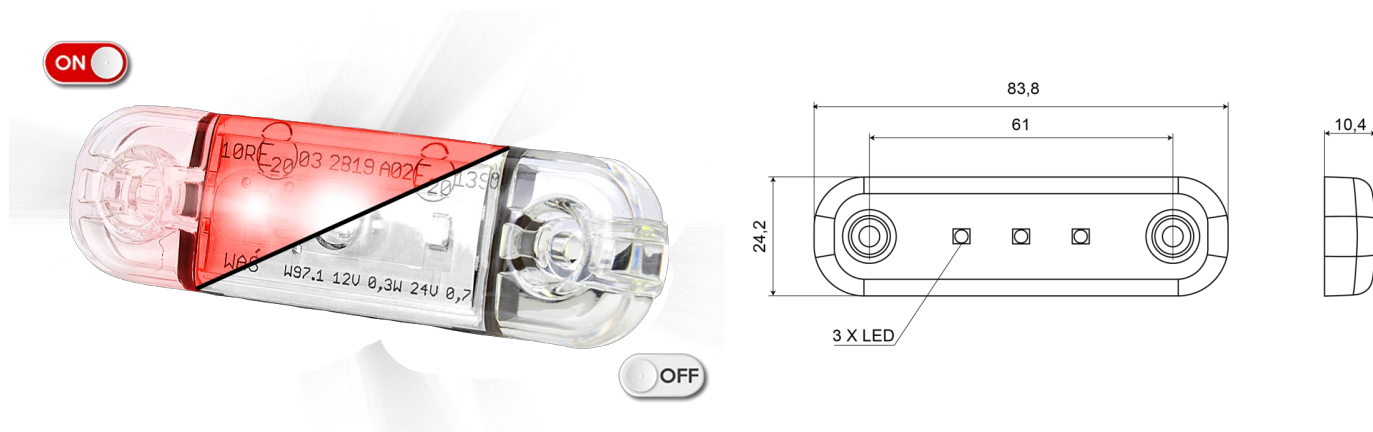

FEUX D'ENCOMBREMENT

201-DV-CLRO

Feu d'encombrement LED | 3 LEDs | 12-24V | rouge

EAN: 5414184004641

Caractéristiques

Couleur	Rouge	Longueur cable (m)	0,2 m
Couleur lentille	Transparent	Montage	Montage en surface
Côté montage	Arrière	Nombre de LEDs	3
Degrée-IP	IP66+IP68	Poids (kg)	0,03 Kg
Dimensions	84 mm x 24 mm x 10,4 mm	Raccordement	Câble fin ouvert
EMC	EMC R10	Source lumineuse	LED
EMC R10	Oui	Temperature d'opération	-30°C / +65°C
Emballage	Emballage POS	Tension	12V - 24V
Fonctions	Feu de gabarit arrière	À commander par	1
Homologation	ECE R7		