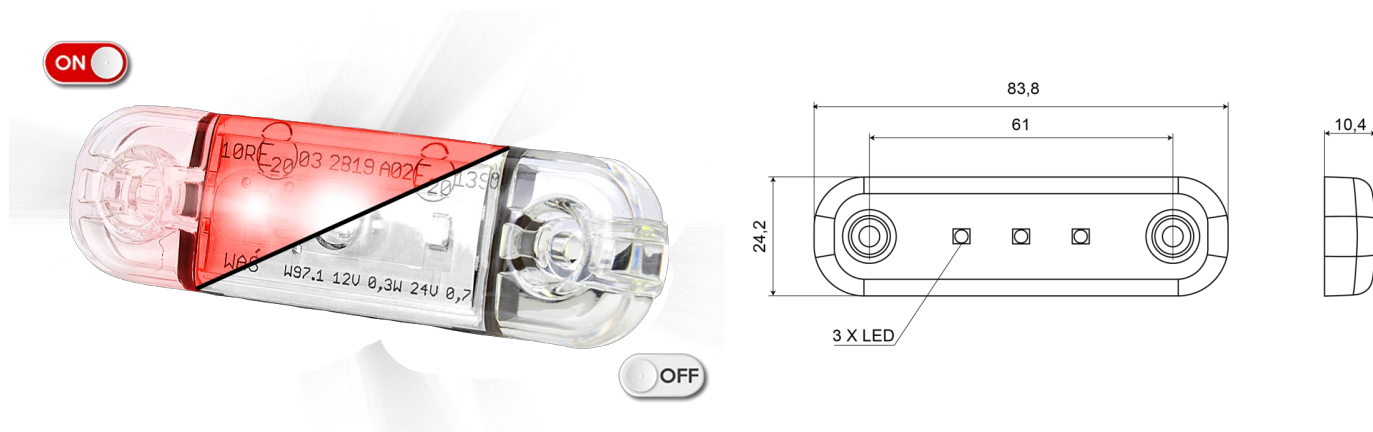

# FEUX D'ENCOMBREMENT

201-DV-CLRO

Feu d'encombrement LED | 3 LEDs | 12-24V | rouge

EAN: 5414184004641

## Caractéristiques

Couleur	Rouge	Longueur cable (m)	0,2 m
Couleur lentille	Transparent	Montage	Montage en surface
Côté montage	Arrière	Nombre de LEDs	3
Degrée-IP	IP66+IP68	Poids (kg)	0,03 Kg
Dimensions	84 mm x 24 mm x 10,4 mm	Raccordement	Câble fin ouvert
EMC	EMC R10	Source lumineuse	LED
EMC R10	Oui	Temperature d'opération	-30°C / +65°C
Emballage	Emballage POS	Tension	12V - 24V
Fonctions	Feu de gabarit arrière	À commander par	1
Homologation	ECE R7		