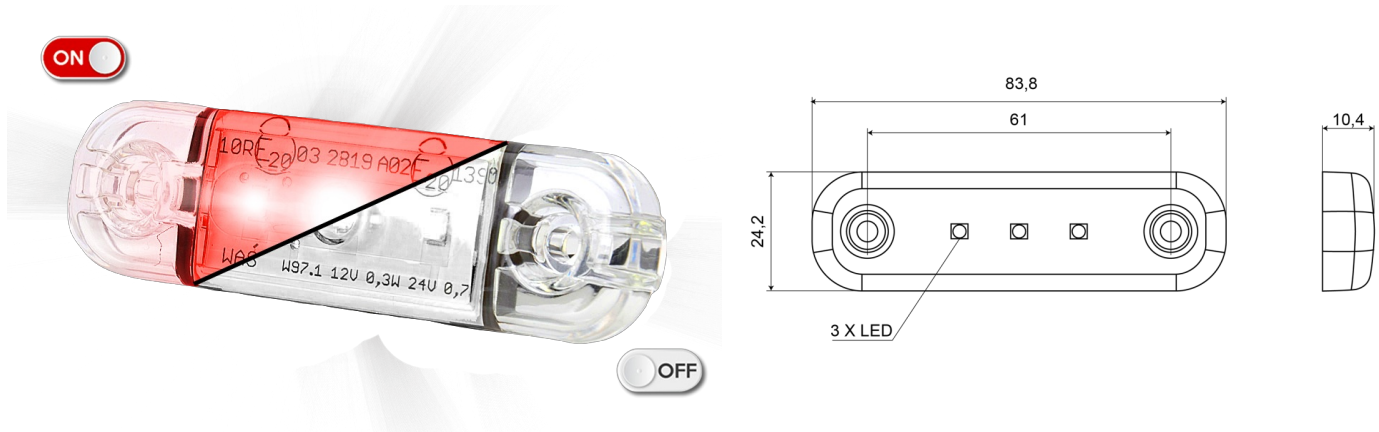

# FEUX D'ENCOMBREMENT

201-DV-CLRO

Feu d'encombrement LED | 3 LEDs | 12-24V | rouge

EAN: 5414184004641

## Caractéristiques

Couleur	Rouge	Longueur cable (m)	0,2 m
Couleur lentille	Transparent	Montage	Montage en surface
Côté montage	Arrière	Nombre de LEDs	3
Degrée-IP	IP66+IP68	Poids (kg)	0,03 Kg
Dimensions	84 mm x 24 mm x 10,4 mm	Raccordement	Câble fin ouvert
EMC	EMC R10	Source lumineuse	LED
EMC R10	Oui	Temperature d'opération	-30°C / +65°C
Emballage	Emballage POS	Tension	12V - 24V
Fonctions	Feu de gabarit arrière	À commander par	1
Homologation	ECE R7		