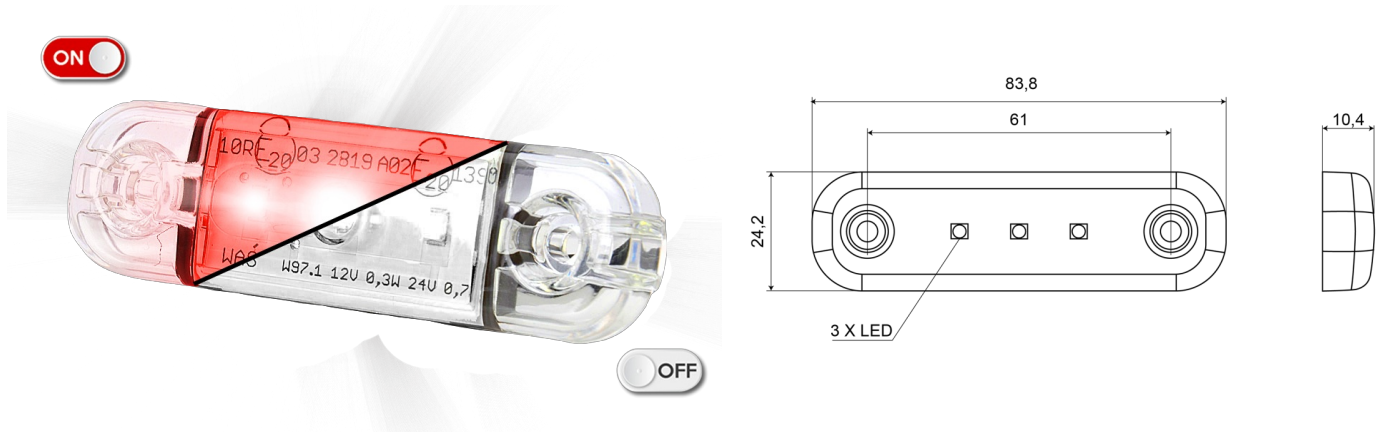

FEUX D'ENCOMBREMENT

201-DV-CLRO

Feu d'encombrement LED | 3 LEDs | 12-24V | rouge

EAN: 5414184004641

Caractéristiques

Couleur	Rouge	Longueur cable (m)	0,2 m
Couleur lentille	Transparent	Montage	Montage en surface
Côté montage	Arrière	Nombre de LEDs	3
Degrée-IP	IP66+IP68	Poids (kg)	0,03 Kg
Dimensions	84 mm x 24 mm x 10,4 mm	Raccordement	Câble fin ouvert
EMC	EMC R10	Source lumineuse	LED
EMC R10	Oui	Temperature d'opération	-30°C / +65°C
Emballage	Emballage POS	Tension	12V - 24V
Fonctions	Feu de gabarit arrière	À commander par	1
Homologation	ECE R7		