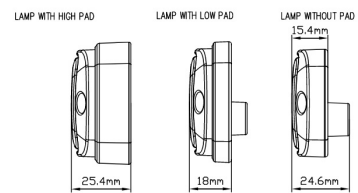

FEUX FLASH À LED

737-OR-FF

Feu flash | LED | 30 LEDs | 12-24V | orange

EAN: 5414184002845

Caractéristiques

Couleur	Orange	Montage	Montage en surface
Couleur lentille	Orange	Nombre de LEDs	30
Degré-IP	IP6K9K	Nombre de fonctions flash	2
Dimensions	133 mm x 44 mm x 18 mm	Poids (kg)	0,2 Kg
ECE R65 Classe 1	Oui	Raccordement	Câble fin ouvert
EMC	EMC R10	Source lumineuse	LED
EMC R10	Oui	Synchronisable	Oui
Livré avec	Écrous de fixation, joint de montage	Température d'opération	-40°C / +50°C
Longueur cable (m)	3 m	Tension	12V - 24V
Modèle	Allongé	À commander par	1