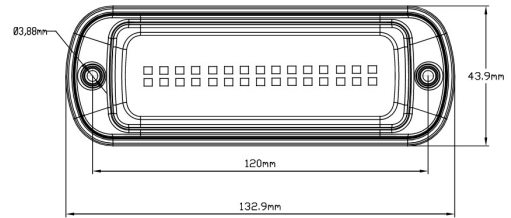

FEUX FLASH À LED

737-OR-FF

Feu flash | LED | 30 LEDs | 12-24V | orange

EAN: 5414184002845

Caractéristiques

Couleur	Orange	Montage	Montage en surface
Couleur lentille	Orange	Nombre de LEDs	30
Degré-IP	IP6K9K	Nombre de fonctions flash	2
Dimensions	133 mm x 44 mm x 18 mm	Poids (kg)	0,2 Kg
ECE R65 Classe 1	Oui	Raccordement	Câble fin ouvert
EMC	EMC R10	Source lumineuse	LED
EMC R10	Oui	Synchronisable	Oui
Livré avec	Écrous de fixation, joint de montage	Température d'opération	-40°C / +50°C
Longueur cable (m)	3 m	Tension	12V - 24V
Modèle	Allongé	À commander par	1