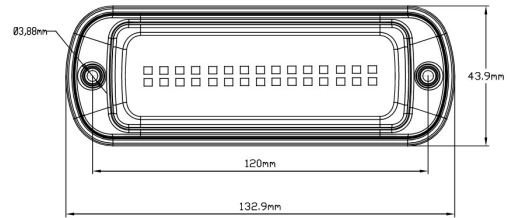

## Caractéristiques

Couleur	Orange	Montage	Montage en surface
Couleur lentille	Orange	Nombre de LEDs	30
Degré-IP	IP6K9K	Nombre de fonctions flash	2
Dimensions	133 mm x 44 mm x 18 mm	Poids (kg)	0,2 Kg
ECE R65 Classe 1	Oui	Raccordement	Câble fin ouvert
EMC	EMC R10	Source lumineuse	LED
EMC R10	Oui	Synchronisable	Oui
Livré avec	Écrous de fixation, joint de montage	Température d'opération	-40°C / +50°C
Longueur cable (m)	3 m	Tension	12V - 24V
Modèle	Allongé	À commander par	1