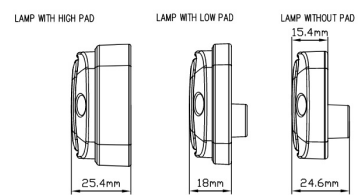

## Caractéristiques

Couleur	Orange	Montage	Montage en surface
Couleur lentille	Orange	Nombre de LEDs	30
Degré-IP	IP6K9K	Nombre de fonctions flash	2
Dimensions	133 mm x 44 mm x 18 mm	Poids (kg)	0,2 Kg
ECE R65 Classe 1	Oui	Raccordement	Câble fin ouvert
EMC	EMC R10	Source lumineuse	LED
EMC R10	Oui	Synchronisable	Oui
Livré avec	Écrous de fixation, joint de montage	Température d'opération	-40°C / +50°C
Longueur cable (m)	3 m	Tension	12V - 24V
Modèle	Allongé	À commander par	1