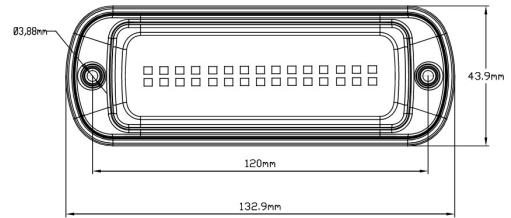

FEUX FLASH À LED

737-BL-FF

Feu flash | LED | 30 LEDs | 12-24V | bleu

EAN: 5414184002821

Caractéristiques

Couleur	Bleu	Montage	Montage en surface
Couleur lentille	Bleu	Nombre de LEDs	30
Degré-IP	IP6K9K	Nombre de fonctions flash	2
Dimensions	133 mm x 44 mm x 18 mm	Poids (kg)	0,2 Kg
ECE R65 Classe 1	Oui	Raccordement	Câble fin ouvert
EMC	EMC R10	Source lumineuse	LED
EMC R10	Oui	Synchronisable	Oui
Livré avec	Écrous de fixation, joint de montage	Température d'opération	-40°C / +50°C
Longueur cable (m)	3 m	Tension	12V - 24V
Modèle	Allongé	À commander par	1