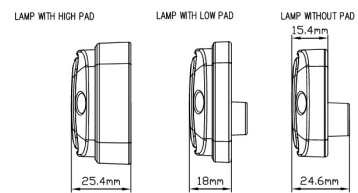

FEUX FLASH À LED

737-BL-FF

Feu flash | LED | 30 LEDs | 12-24V | bleu

EAN: 5414184002821

Caractéristiques

Couleur	Bleu	Montage	Montage en surface
Couleur lentille	Bleu	Nombre de LEDs	30
Degré-IP	IP6K9K	Nombre de fonctions flash	2
Dimensions	133 mm x 44 mm x 18 mm	Poids (kg)	0,2 Kg
ECE R65 Classe 1	Oui	Raccordement	Câble fin ouvert
EMC	EMC R10	Source lumineuse	LED
EMC R10	Oui	Synchronisable	Oui
Livré avec	Écrous de fixation, joint de montage	Température d'opération	-40°C / +50°C
Longueur cable (m)	3 m	Tension	12V - 24V
Modèle	Allongé	À commander par	1