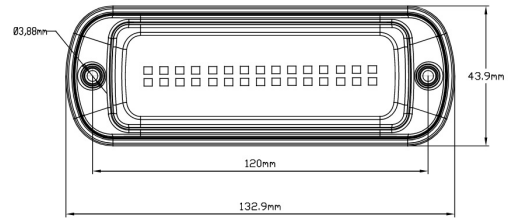

FEUX FLASH À LED

737-BL-FF

Feu flash | LED | 30 LEDs | 12-24V | bleu

EAN: 5414184002821

Caractéristiques

Couleur	Bleu	Montage	Montage en surface
Couleur lentille	Bleu	Nombre de LEDs	30
Degré-IP	IP6K9K	Nombre de fonctions flash	2
Dimensions	133 mm x 44 mm x 18 mm	Poids (kg)	0,2 Kg
ECE R65 Classe 1	Oui	Raccordement	Câble fin ouvert
EMC	EMC R10	Source lumineuse	LED
EMC R10	Oui	Synchronisable	Oui
Livré avec	Écrous de fixation, joint de montage	Température d'opération	-40°C / +50°C
Longueur cable (m)	3 m	Tension	12V - 24V
Modèle	Allongé	À commander par	1