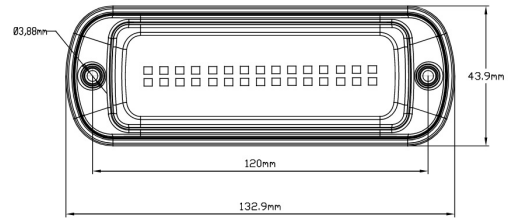

## Caractéristiques

Couleur	Bleu	Montage	Montage en surface
Couleur lentille	Bleu	Nombre de LEDs	30
Degré-IP	IP6K9K	Nombre de fonctions flash	2
Dimensions	133 mm x 44 mm x 18 mm	Poids (kg)	0,2 Kg
ECE R65 Classe 1	Oui	Raccordement	Câble fin ouvert
EMC	EMC R10	Source lumineuse	LED
EMC R10	Oui	Synchronisable	Oui
Livré avec	Écrous de fixation, joint de montage	Température d'opération	-40°C / +50°C
Longueur cable (m)	3 m	Tension	12V - 24V
Modèle	Allongé	À commander par	1