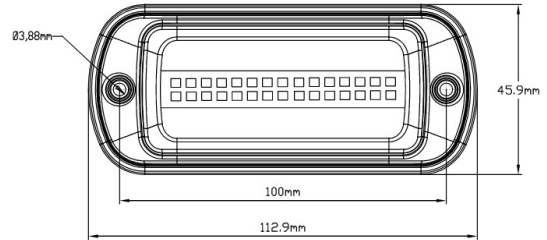

FEUX FLASH À LED

747-OR

Feu flash | LED | 30 LEDs | 12-24V | orange

EAN: 5414184002876

Caractéristiques

Couleur	Orange	Montage	Montage en surface
Couleur lentille	Orange	Nombre de LEDs	30
Degré-IP	IP6K9K	Nombre de fonctions flash	1
Dimensions	113 mm x 46 mm x 18 mm	Poids (kg)	0,2 Kg
ECE R65 Classe 1	Oui	Raccordement	Câble fin ouvert
EMC	EMC R10	Source lumineuse	LED
EMC R10	Oui	Synchronisable	Non
Livré avec	Écrous de fixation, joint de montage	Température d'opération	-40°C / +50°C
Longueur cable (m)	3 m	Tension	12V - 24V
Modèle	Allongé	À commander par	1