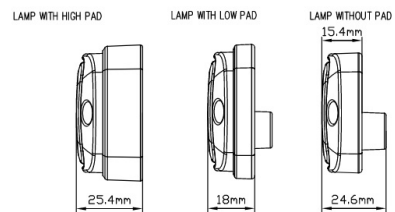

FEUX FLASH À LED

747-OR

Feu flash | LED | 30 LEDs | 12-24V | orange

EAN: 5414184002876

Caractéristiques

Couleur	Orange	Montage	Montage en surface
Couleur lentille	Orange	Nombre de LEDs	30
Degré-IP	IP6K9K	Nombre de fonctions flash	1
Dimensions	113 mm x 46 mm x 18 mm	Poids (kg)	0,2 Kg
ECE R65 Classe 1	Oui	Raccordement	Câble fin ouvert
EMC	EMC R10	Source lumineuse	LED
EMC R10	Oui	Synchronisable	Non
Livré avec	Écrous de fixation, joint de montage	Température d'opération	-40°C / +50°C
Longueur cable (m)	3 m	Tension	12V - 24V
Modèle	Allongé	À commander par	1