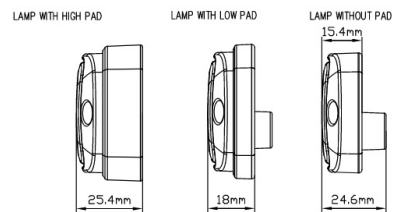

FEUX FLASH À LED

747-OR

Feu flash | LED | 30 LEDs | 12-24V | orange

EAN: 5414184002876

Caractéristiques

Couleur	Orange	Montage	Montage en surface
Couleur lentille	Orange	Nombre de LEDs	30
Degré-IP	IP6K9K	Nombre de fonctions flash	1
Dimensions	113 mm x 46 mm x 18 mm	Poids (kg)	0,2 Kg
ECE R65 Classe 1	Oui	Raccordement	Câble fin ouvert
EMC	EMC R10	Source lumineuse	LED
EMC R10	Oui	Synchronisable	Non
Livré avec	Écrous de fixation, joint de montage	Température d'opération	-40°C / +50°C
Longueur cable (m)	3 m	Tension	12V - 24V
Modèle	Allongé	À commander par	1