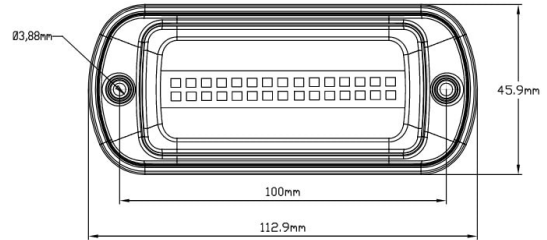

## Caractéristiques

|                    |                                      |                           |                    |
|--------------------|--------------------------------------|---------------------------|--------------------|
| Couleur            | Orange                               | Montage                   | Montage en surface |
| Couleur lentille   | Orange                               | Nombre de LEDs            | 30                 |
| Degré-IP           | IP6K9K                               | Nombre de fonctions flash | 2                  |
| Dimensions         | 113 mm x 46 mm x 18 mm               | Poids (kg)                | 0,2 Kg             |
| ECE R65 Classe 1   | Oui                                  | Raccordement              | Câble fin ouvert   |
| EMC                | EMC R10                              | Source lumineuse          | LED                |
| EMC R10            | Oui                                  | Synchronisable            | Oui                |
| Livré avec         | Écrous de fixation, joint de montage | Température d'opération   | -40°C / +50°C      |
| Longueur cable (m) | 3 m                                  | Tension                   | 12V - 24V          |
| Modèle             | Allongé                              | À commander par           | 1                  |