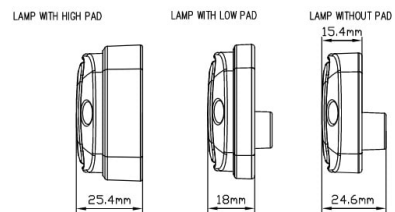

FEUX FLASH À LED

747-OR-FF

Feu flash | LED | 30 LEDs | 12-24V | orange

EAN: 5414184002883

Caractéristiques

Couleur	Orange	Montage	Montage en surface
Couleur lentille	Orange	Nombre de LEDs	30
Degré-IP	IP6K9K	Nombre de fonctions flash	2
Dimensions	113 mm x 46 mm x 18 mm	Poids (kg)	0,2 Kg
ECE R65 Classe 1	Oui	Raccordement	Câble fin ouvert
EMC	EMC R10	Source lumineuse	LED
EMC R10	Oui	Synchronisable	Oui
Livré avec	Écrous de fixation, joint de montage	Température d'opération	-40°C / +50°C
Longueur cable (m)	3 m	Tension	12V - 24V
Modèle	Allongé	À commander par	1