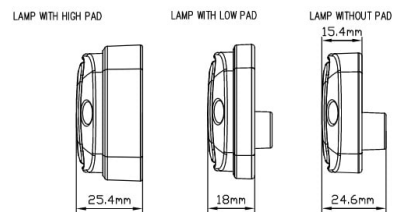

## Caractéristiques

|                    |                                      |                           |                    |
|--------------------|--------------------------------------|---------------------------|--------------------|
| Couleur            | Orange                               | Montage                   | Montage en surface |
| Couleur lentille   | Orange                               | Nombre de LEDs            | 30                 |
| Degré-IP           | IP6K9K                               | Nombre de fonctions flash | 2                  |
| Dimensions         | 113 mm x 46 mm x 18 mm               | Poids (kg)                | 0,2 Kg             |
| ECE R65 Classe 1   | Oui                                  | Raccordement              | Câble fin ouvert   |
| EMC                | EMC R10                              | Source lumineuse          | LED                |
| EMC R10            | Oui                                  | Synchronisable            | Oui                |
| Livré avec         | Écrous de fixation, joint de montage | Température d'opération   | -40°C / +50°C      |
| Longueur cable (m) | 3 m                                  | Tension                   | 12V - 24V          |
| Modèle             | Allongé                              | À commander par           | 1                  |