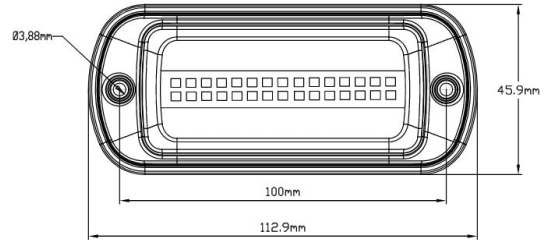

FEUX FLASH À LED

747-OR-FF

Feu flash | LED | 30 LEDs | 12-24V | orange

EAN: 5414184002883

Caractéristiques

Couleur	Orange	Montage	Montage en surface
Couleur lentille	Orange	Nombre de LEDs	30
Degré-IP	IP6K9K	Nombre de fonctions flash	2
Dimensions	113 mm x 46 mm x 18 mm	Poids (kg)	0,2 Kg
ECE R65 Classe 1	Oui	Raccordement	Câble fin ouvert
EMC	EMC R10	Source lumineuse	LED
EMC R10	Oui	Synchronisable	Oui
Livré avec	Écrous de fixation, joint de montage	Température d'opération	-40°C / +50°C
Longueur cable (m)	3 m	Tension	12V - 24V
Modèle	Allongé	À commander par	1