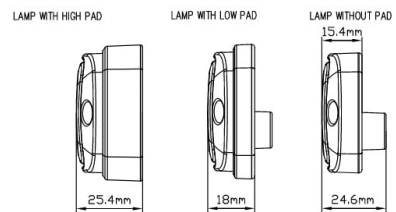

FEUX FLASH À LED

747-OR-FF

Feu flash | LED | 30 LEDs | 12-24V | orange

EAN: 5414184002883

Caractéristiques

Couleur	Orange	Montage	Montage en surface
Couleur lentille	Orange	Nombre de LEDs	30
Degré-IP	IP6K9K	Nombre de fonctions flash	2
Dimensions	113 mm x 46 mm x 18 mm	Poids (kg)	0,2 Kg
ECE R65 Classe 1	Oui	Raccordement	Câble fin ouvert
EMC	EMC R10	Source lumineuse	LED
EMC R10	Oui	Synchronisable	Oui
Livré avec	Écrous de fixation, joint de montage	Température d'opération	-40°C / +50°C
Longueur cable (m)	3 m	Tension	12V - 24V
Modèle	Allongé	À commander par	1