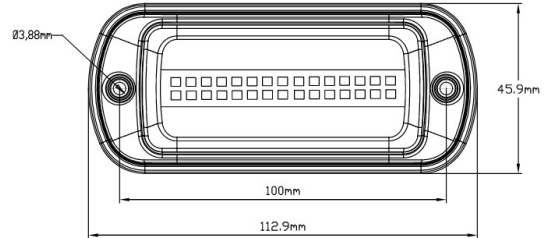

## Caractéristiques

Couleur	Bleu
Couleur lentille	Bleu
Degré-IP	IP6K9K
Dimensions	113 mm x 46 mm x 18 mm
ECE R65 Classe 1	Oui
EMC	EMC R10
EMC R10	Oui
Livré avec	Écrous de fixation, joint de montage
Longueur câble (m)	3 m
Modèle	Langwerpig

Montage	Montage en surface
Nombre de LEDs	30
Nombre de fonctions flash	1
Poids (kg)	0,2 Kg
Raccordement	Câble fin ouvert
Source lumineuse	LED
Synchronisable	Non
Température d'opération	-40°C / +50°C
Tension	12V - 24V
À commander par	1