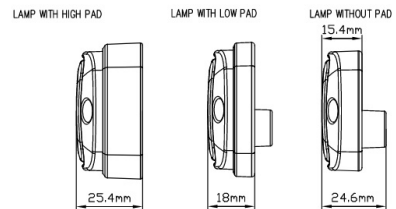

## Caractéristiques

Couleur	Bleu
Couleur lentille	Bleu
Degré-IP	IP6K9K
Dimensions	113 mm x 46 mm x 18 mm
ECE R65 Classe 1	Oui
EMC	EMC R10
EMC R10	Oui
Livré avec	Écrous de fixation, joint de montage
Longueur câble (m)	3 m
Modèle	Langwerpig

Montage	Montage en surface
Nombre de LEDs	30
Nombre de fonctions flash	1
Poids (kg)	0,2 Kg
Raccordement	Câble fin ouvert
Source lumineuse	LED
Synchronisable	Non
Température d'opération	-40°C / +50°C
Tension	12V - 24V
À commander par	1