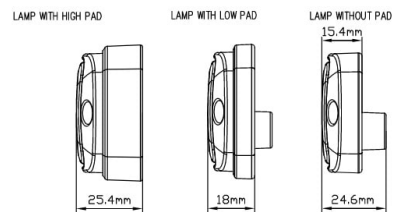

## Caractéristiques

Couleur	Bleu	Montage	Montage en surface
Couleur lentille	Bleu	Nombre de LEDs	30
Degré-IP	IP6K9K	Nombre de fonctions flash	2
Dimensions	113 mm x 46 mm x 18 mm	Poids (kg)	0,2 Kg
ECE R65 Classe 1	Oui	Raccordement	Câble fin ouvert
EMC	EMC R10	Source lumineuse	LED
EMC R10	Oui	Synchronisable	Oui
Livré avec	Écrous de fixation, joint de montage	Température d'opération	-40°C / +50°C
Longueur cable (m)	3 m	Tension	12V - 24V
Modèle	Allongé	À commander par	1