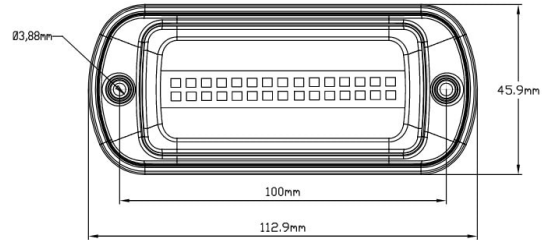

FEUX FLASH À LED

747-BL-FF

Feu flash | LED | 30 LEDs | 12-24V | bleu

EAN: 5414184002869

Caractéristiques

Couleur	Bleu	Montage	Montage en surface
Couleur lentille	Bleu	Nombre de LEDs	30
Degré-IP	IP6K9K	Nombre de fonctions flash	2
Dimensions	113 mm x 46 mm x 18 mm	Poids (kg)	0,2 Kg
ECE R65 Classe 1	Oui	Raccordement	Câble fin ouvert
EMC	EMC R10	Source lumineuse	LED
EMC R10	Oui	Synchronisable	Oui
Livré avec	Écrous de fixation, joint de montage	Température d'opération	-40°C / +50°C
Longueur cable (m)	3 m	Tension	12V - 24V
Modèle	Allongé	À commander par	1