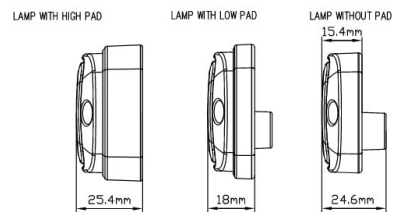

FEUX FLASH À LED

747-BL-FF

Feu flash | LED | 30 LEDs | 12-24V | bleu

EAN: 5414184002869

Caractéristiques

Couleur	Bleu	Montage	Montage en surface
Couleur lentille	Bleu	Nombre de LEDs	30
Degré-IP	IP6K9K	Nombre de fonctions flash	2
Dimensions	113 mm x 46 mm x 18 mm	Poids (kg)	0,2 Kg
ECE R65 Classe 1	Oui	Raccordement	Câble fin ouvert
EMC	EMC R10	Source lumineuse	LED
EMC R10	Oui	Synchronisable	Oui
Livré avec	Écrous de fixation, joint de montage	Température d'opération	-40°C / +50°C
Longueur cable (m)	3 m	Tension	12V - 24V
Modèle	Allongé	À commander par	1