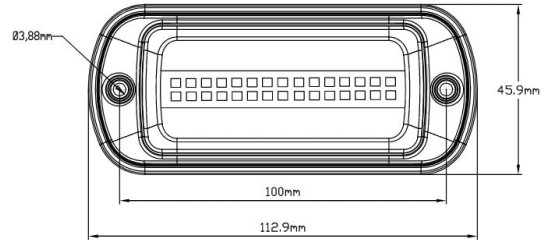

## Caractéristiques

Couleur	Bleu	Montage	Montage en surface
Couleur lentille	Bleu	Nombre de LEDs	30
Degré-IP	IP6K9K	Nombre de fonctions flash	2
Dimensions	113 mm x 46 mm x 18 mm	Poids (kg)	0,2 Kg
ECE R65 Classe 1	Oui	Raccordement	Câble fin ouvert
EMC	EMC R10	Source lumineuse	LED
EMC R10	Oui	Synchronisable	Oui
Livré avec	Écrous de fixation, joint de montage	Température d'opération	-40°C / +50°C
Longueur cable (m)	3 m	Tension	12V - 24V
Modèle	Allongé	À commander par	1