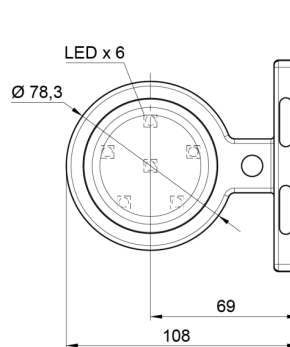

FEUX D'ENCOMBREMENT

MAVERICK2-
RO/CR

Feu d'encombrement LED | gauche+droite | 12-24V |
rouge/blanc

EAN: 5414184000841

Caractéristiques

Caractéristiques	Compatible avec des feux Gylle	Fonctions	Feu de gabarit 2 fonctions
Couleur	Rouge/blanc	Homologation	ECE R7
Couleur lentille	Rouge/transparent	Matériaux	Caoutchouc
Côté montage	Côté	Montage	Montage en surface
Degrée-IP	IP66+IP68	Poids (kg)	0,23 Kg
Diamètre mm	78 mm	Raccordement	Câble fin ouvert
Dimensions	98 mm x 79 mm x 108 mm	Source lumineuse	LED
EMC	EMC R10	Température d'opération	-30°C / +65°C
EMC R10	Oui	Tension	12V - 24V
Emballage	Emballage POS	À commander par	1