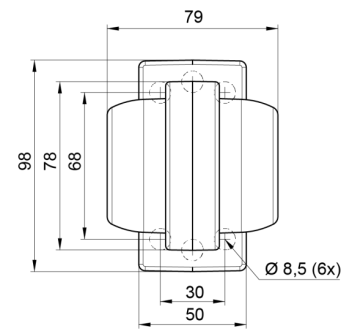

FEUX D'ENCOMBREMENT

MAVERICK2-
RO/CR

Feu d'encombrement LED | gauche+droite | 12-24V |
rouge/blanc

EAN: 5414184000841

Caractéristiques

Caractéristiques	Compatible avec des feux Gylle	Fonctions	Feu de gabarit 2 fonctions
Couleur	Rouge/blanc	Homologation	ECE R7
Couleur lentille	Rouge/transparent	Matériaux	Caoutchouc
Côté montage	Côté	Montage	Montage en surface
Degrée-IP	IP66+IP68	Poids (kg)	0,23 Kg
Diamètre mm	78 mm	Raccordement	Câble fin ouvert
Dimensions	98 mm x 79 mm x 108 mm	Source lumineuse	LED
EMC	EMC R10	Température d'opération	-30°C / +65°C
EMC R10	Oui	Tension	12V - 24V
Emballage	Emballage POS	À commander par	1