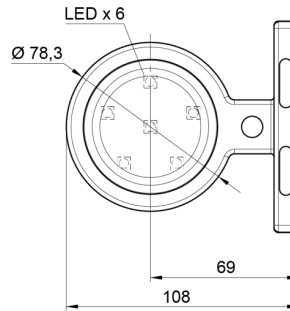

FEUX D'ENCOMBREMENT

MAVERICK2-
RO/CR

Feu d'encombrement LED | gauche+droite | 12-24V |
rouge/blanc

EAN: 5414184000841

Caractéristiques

Caractéristiques	Compatible avec des feux Gylle	Fonctions	Feu de gabarit 2 fonctions
Couleur	Rouge/blanc	Homologation	ECE R7
Couleur lentille	Rouge/transparent	Matériaux	Caoutchouc
Côté montage	Côté	Montage	Montage en surface
Degrée-IP	IP66+IP68	Poids (kg)	0,23 Kg
Diamètre mm	78 mm	Raccordement	Câble fin ouvert
Dimensions	98 mm x 79 mm x 108 mm	Source lumineuse	LED
EMC	EMC R10	Température d'opération	-30°C / +65°C
EMC R10	Oui	Tension	12V - 24V
Emballage	Emballage POS	À commander par	1