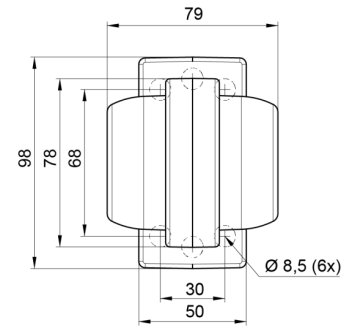

FEUX D'ENCOMBREMENT

MAVERICK2-
RO/CR

Feu d'encombrement LED | gauche+droite | 12-24V |
rouge/blanc

EAN: 5414184000841

Caractéristiques

Caractéristiques	Compatible avec des feux Gylle	Fonctions	Feu de gabarit 2 fonctions
Couleur	Rouge/blanc	Homologation	ECE R7
Couleur lentille	Rouge/transparent	Matériaux	Caoutchouc
Côté montage	Côté	Montage	Montage en surface
Degrée-IP	IP66+IP68	Poids (kg)	0,23 Kg
Diamètre mm	78 mm	Raccordement	Câble fin ouvert
Dimensions	98 mm x 79 mm x 108 mm	Source lumineuse	LED
EMC	EMC R10	Température d'opération	-30°C / +65°C
EMC R10	Oui	Tension	12V - 24V
Emballage	Emballage POS	À commander par	1