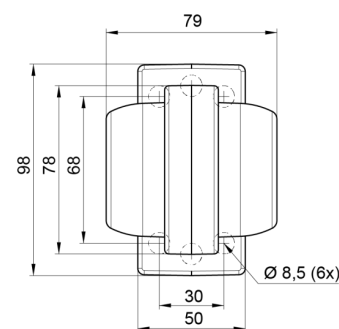

FEUX D'ENCOMBREMENT

MAVERICK2-
OR/OR

Feu d'encombrement LED | gauche+droite | 12-24V |
orange/orange

EAN: 5414184000827

Caractéristiques

Caractéristiques	Compatible avec des feux Gylle	Fonctions	Feu de gabarit 2 fonctions
Couleur	Orange/orange	Matériaux	Caoutchouc
Couleur lentille	Orange	Montage	Montage en surface
Côté montage	Côté	Poids (kg)	0,23 Kg
Degrée-IP	IP66+IP68	Raccordement	Câble fin ouvert
Diamètre mm	78 mm	Source lumineuse	LED
Dimensions	98 mm x 79 mm x 108 mm	Température d'opération	-30°C / +65°C
EMC	EMC R10	Tension	12V - 24V
EMC R10	Oui	À commander par	1
Emballage	Emballage POS		