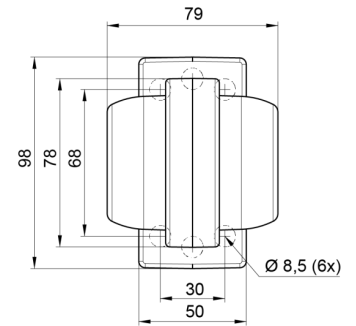

# FEUX D'ENCOMBREMENT

MAVERICK2-  
OR/OR

Feu d'encombrement LED | gauche+droite | 12-24V |  
orange/orange

EAN: 5414184000827

## Caractéristiques

Caractéristiques	Compatible avec des feux Gylle	Fonctions	Feu de gabarit 2 fonctions
Couleur	Orange/orange	Matériaux	Caoutchouc
Couleur lentille	Orange	Montage	Montage en surface
Côté montage	Côté	Poids (kg)	0,23 Kg
Degrée-IP	IP66+IP68	Raccordement	Câble fin ouvert
Diamètre mm	78 mm	Source lumineuse	LED
Dimensions	98 mm x 79 mm x 108 mm	Température d'opération	-30°C / +65°C
EMC	EMC R10	Tension	12V - 24V
EMC R10	Oui	À commander par	1
Emballage	Emballage POS		