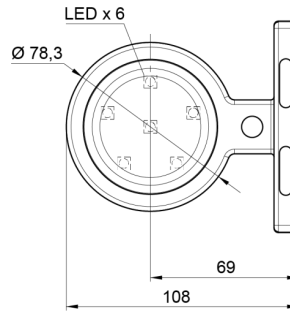

# FEUX D'ENCOMBREMENT

MAVERICK2-  
OR/OR

Feu d'encombrement LED | gauche+droite | 12-24V |  
orange/orange

EAN: 5414184000827

## Caractéristiques

Caractéristiques	Compatible avec des feux Gylle	Fonctions	Feu de gabarit 2 fonctions
Couleur	Orange/orange	Matériaux	Caoutchouc
Couleur lentille	Orange	Montage	Montage en surface
Côté montage	Côté	Poids (kg)	0,23 Kg
Degrée-IP	IP66+IP68	Raccordement	Câble fin ouvert
Diamètre mm	78 mm	Source lumineuse	LED
Dimensions	98 mm x 79 mm x 108 mm	Température d'opération	-30°C / +65°C
EMC	EMC R10	Tension	12V - 24V
EMC R10	Oui	À commander par	1
Emballage	Emballage POS		