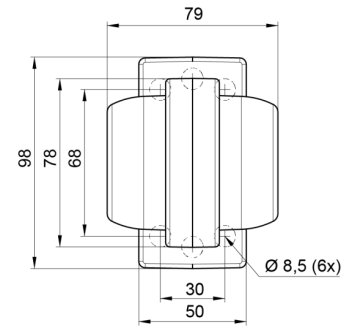

FEUX D'ENCOMBREMENT

MAVERICK2-
OR/OR

Feu d'encombrement LED | gauche+droite | 12-24V |
orange/orange

EAN: 5414184000827

Caractéristiques

Caractéristiques	Compatible avec des feux Gylle	Fonctions	Feu de gabarit 2 fonctions
Couleur	Orange/orange	Matériaux	Caoutchouc
Couleur lentille	Orange	Montage	Montage en surface
Côté montage	Côté	Poids (kg)	0,23 Kg
Degrée-IP	IP66+IP68	Raccordement	Câble fin ouvert
Diamètre mm	78 mm	Source lumineuse	LED
Dimensions	98 mm x 79 mm x 108 mm	Température d'opération	-30°C / +65°C
EMC	EMC R10	Tension	12V - 24V
EMC R10	Oui	À commander par	1
Emballage	Emballage POS		