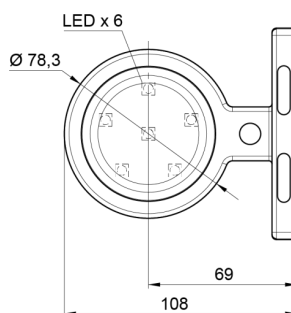

FEUX D'ENCOMBREMENT

MAVERICK2-
OR/OR

Feu d'encombrement LED | gauche+droite | 12-24V |
orange/orange

EAN: 5414184000827

Caractéristiques

Caractéristiques	Compatible avec des feux Gylle	Fonctions	Feu de gabarit 2 fonctions
Couleur	Orange/orange	Matériaux	Caoutchouc
Couleur lentille	Orange	Montage	Montage en surface
Côté montage	Côté	Poids (kg)	0,23 Kg
Degrée-IP	IP66+IP68	Raccordement	Câble fin ouvert
Diamètre mm	78 mm	Source lumineuse	LED
Dimensions	98 mm x 79 mm x 108 mm	Température d'opération	-30°C / +65°C
EMC	EMC R10	Tension	12V - 24V
EMC R10	Oui	À commander par	1
Emballage	Emballage POS		