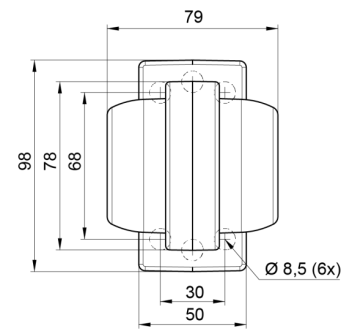

FEUX D'ENCOMBREMENT

MAVERICK2-
OR/RO

Feu d'encombrement LED | gauche+droite | 12-24V |
orange/rouge

EAN: 5414184000834

Caractéristiques

Caractéristiques	Compatible avec des feux Gylle	Fonctions	Feu de gabarit 2 fonctions
Couleur	Orange/rouge	Matériaux	Caoutchouc
Couleur lentille	Orange/rouge	Montage	Montage en surface
Côté montage	Côté	Poids (kg)	0,23 Kg
Degrée-IP	IP66+IP68	Raccordement	Câble fin ouvert
Diamètre mm	78 mm	Source lumineuse	LED
Dimensions	98 mm x 79 mm x 108 mm	Température d'opération	-30°C / +65°C
EMC	EMC R10	Tension	12V - 24V
EMC R10	Oui	À commander par	1
Emballage	Emballage POS		