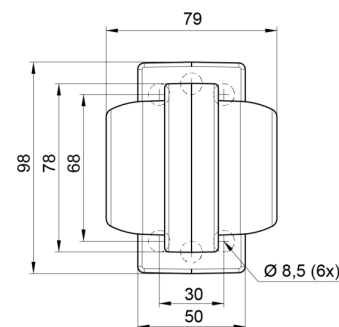

# FEUX D'ENCOMBREMENT

MAVERICK2-  
OR/RO

Feu d'encombrement LED | gauche+droite | 12-24V |  
orange/rouge

EAN: 5414184000834

## Caractéristiques

Caractéristiques	Compatible avec des feux Gylle	Fonctions	Feu de gabarit 2 fonctions
Couleur	Orange/rouge	Matériaux	Caoutchouc
Couleur lentille	Orange/rouge	Montage	Montage en surface
Côté montage	Côté	Poids (kg)	0,23 Kg
Degrée-IP	IP66+IP68	Raccordement	Câble fin ouvert
Diamètre mm	78 mm	Source lumineuse	LED
Dimensions	98 mm x 79 mm x 108 mm	Température d'opération	-30°C / +65°C
EMC	EMC R10	Tension	12V - 24V
EMC R10	Oui	À commander par	1
Emballage	Emballage POS		