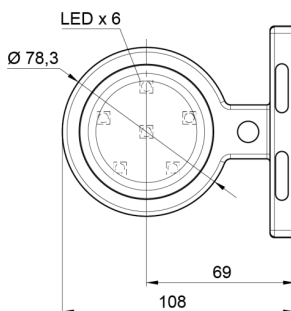

# FEUX D'ENCOMBREMENT

MAVERICK2-  
OR/RO

Feu d'encombrement LED | gauche+droite | 12-24V |  
orange/rouge

EAN: 5414184000834

## Caractéristiques

Caractéristiques	Compatible avec des feux Gylle	Fonctions	Feu de gabarit 2 fonctions
Couleur	Orange/rouge	Matériaux	Caoutchouc
Couleur lentille	Orange/rouge	Montage	Montage en surface
Côté montage	Côté	Poids (kg)	0,23 Kg
Degrée-IP	IP66+IP68	Raccordement	Câble fin ouvert
Diamètre mm	78 mm	Source lumineuse	LED
Dimensions	98 mm x 79 mm x 108 mm	Température d'opération	-30°C / +65°C
EMC	EMC R10	Tension	12V - 24V
EMC R10	Oui	À commander par	1
Emballage	Emballage POS		