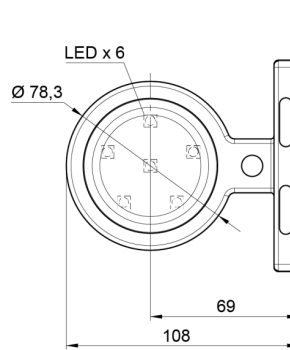

FEUX D'ENCOMBREMENT

MAVERICK2-
OR/RO

Feu d'encombrement LED | gauche+droite | 12-24V |
orange/rouge

EAN: 5414184000834

Caractéristiques

Caractéristiques	Compatible avec des feux Gylle	Fonctions	Feu de gabarit 2 fonctions
Couleur	Orange/rouge	Matériaux	Caoutchouc
Couleur lentille	Orange/rouge	Montage	Montage en surface
Côté montage	Côté	Poids (kg)	0,23 Kg
Degrée-IP	IP66+IP68	Raccordement	Câble fin ouvert
Diamètre mm	78 mm	Source lumineuse	LED
Dimensions	98 mm x 79 mm x 108 mm	Température d'opération	-30°C / +65°C
EMC	EMC R10	Tension	12V - 24V
EMC R10	Oui	À commander par	1
Emballage	Emballage POS		