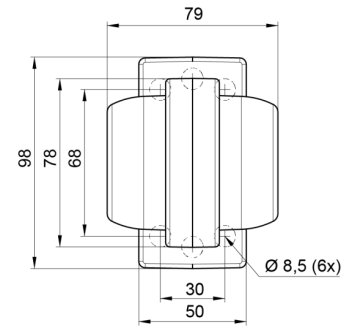

# FEUX D'ENCOMBREMENT

MAVERICK2-  
OR/RO

Feu d'encombrement LED | gauche+droite | 12-24V |  
orange/rouge

EAN: 5414184000834

## Caractéristiques

Caractéristiques	Compatible avec des feux Gylle	Fonctions	Feu de gabarit 2 fonctions
Couleur	Orange/rouge	Matériaux	Caoutchouc
Couleur lentille	Orange/rouge	Montage	Montage en surface
Côté montage	Côté	Poids (kg)	0,23 Kg
Degrée-IP	IP66+IP68	Raccordement	Câble fin ouvert
Diamètre mm	78 mm	Source lumineuse	LED
Dimensions	98 mm x 79 mm x 108 mm	Température d'opération	-30°C / +65°C
EMC	EMC R10	Tension	12V - 24V
EMC R10	Oui	À commander par	1
Emballage	Emballage POS		