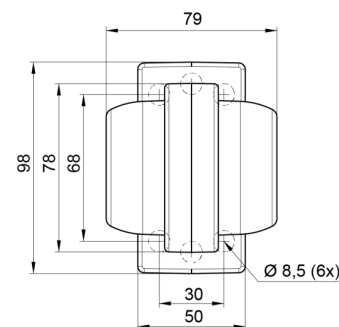

FEUX D'ENCOMBREMENT

MAVERICK2-
OR/RO

Feu d'encombrement LED | gauche+droite | 12-24V |
orange/rouge

EAN: 5414184000834

Caractéristiques

Caractéristiques	Compatible avec des feux Gylle	Fonctions	Feu de gabarit 2 fonctions
Couleur	Orange/rouge	Matériaux	Caoutchouc
Couleur lentille	Orange/rouge	Montage	Montage en surface
Côté montage	Côté	Poids (kg)	0,23 Kg
Degrée-IP	IP66+IP68	Raccordement	Câble fin ouvert
Diamètre mm	78 mm	Source lumineuse	LED
Dimensions	98 mm x 79 mm x 108 mm	Température d'opération	-30°C / +65°C
EMC	EMC R10	Tension	12V - 24V
EMC R10	Oui	À commander par	1
Emballage	Emballage POS		