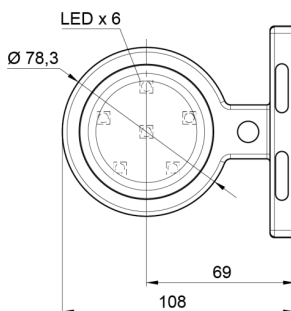

FEUX D'ENCOMBREMENT

MAVERICK2-
OR/RO

Feu d'encombrement LED | gauche+droite | 12-24V |
orange/rouge

EAN: 5414184000834

Caractéristiques

Caractéristiques	Compatible avec des feux Gylle	Fonctions	Feu de gabarit 2 fonctions
Couleur	Orange/rouge	Matériaux	Caoutchouc
Couleur lentille	Orange/rouge	Montage	Montage en surface
Côté montage	Côté	Poids (kg)	0,23 Kg
Degrée-IP	IP66+IP68	Raccordement	Câble fin ouvert
Diamètre mm	78 mm	Source lumineuse	LED
Dimensions	98 mm x 79 mm x 108 mm	Température d'opération	-30°C / +65°C
EMC	EMC R10	Tension	12V - 24V
EMC R10	Oui	À commander par	1
Emballage	Emballage POS		