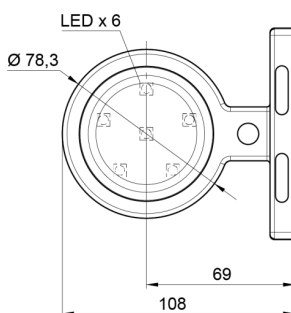

FEUX D'ENCOMBREMENT

MAVERICK2-
OR/RO

Feu d'encombrement LED | gauche+droite | 12-24V |
orange/rouge

EAN: 5414184000834

Caractéristiques

Caractéristiques	Compatible avec des feux Gylle	Fonctions	Feu de gabarit 2 fonctions
Couleur	Orange/rouge	Matériaux	Caoutchouc
Couleur lentille	Orange/rouge	Montage	Montage en surface
Côté montage	Côté	Poids (kg)	0,23 Kg
Degrée-IP	IP66+IP68	Raccordement	Câble fin ouvert
Diamètre mm	78 mm	Source lumineuse	LED
Dimensions	98 mm x 79 mm x 108 mm	Température d'opération	-30°C / +65°C
EMC	EMC R10	Tension	12V - 24V
EMC R10	Oui	À commander par	1
Emballage	Emballage POS		